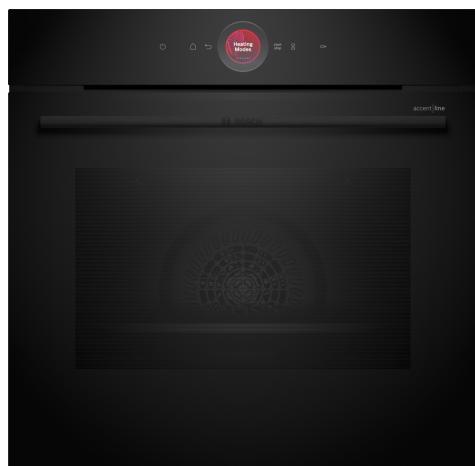

**Sērija 8, Iebūvējama cepeškrāsns, 60 x 60 cm, Melns HBG9742B1S**

**A+**

**Iebūvējama cepeškrāsns ar digitālu vadības pogu un TFT skāriendispleju, maltītēm paredzētu funkciju Assist, Air Fry, gaļas zondi, Home Connect vadībai, izmantojot lietotni.**

- **Digitālās vadības gredzens:** inovatīvs un vienkāršs veids, kā pārvaldīt cepeškrāsns iestatījumus.
- **TFT skārienekrāns:** vienkārša vadība, pateicoties inovatīvajam digitālajam vadības gredzenam un TFT skārienekrānam.
- **Hotair Gentle:** taupi elektrību cepot un šmorējot.
- **Funkcija Air Fry ar cepamplāti:** ideāli kraukšķīgiem dārzeņiem, kartupeļiem un citiem ēdieniem.
- **Ar balsi vadāmais cepeškrāsns asistents:** uzrunā vajadzīgo režīmu.

### Iebūvējama cepeškrāsns ar digitālu vadības pogu un TFT skāriendispleju, maltītēm paredzētu funkciju Assist, Air Fry, gaļas zondi, Home Connect vadībai, izmantojot lietotni.