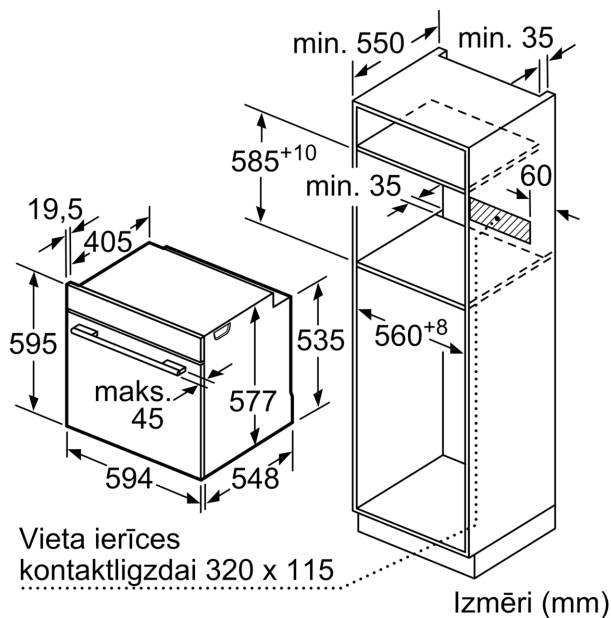

#### Izmēri:

- Ierīces izmēri (axplxdz): 595 x 594 x 548 mm
- Nišas izmēri (axplxdz): 560 - 568 x 585 - 595 x 550 mm
- "Lūdzu, ievērojiet uzstādīšanas shēmā norādītos iebūvēšanas izmērus"

**Sērija 8, Iebūvējama cepeškrāsns, 60 x 60 cm, Melns  
HBG9742B1S**

Divu iekārtu iebūvēšana, uzstādot tās vienu virs otras  
Gaisa apmaiņa

A: Gaisa ieplūdes atvere  $\geq 200 \text{ cm}^2$

Izmēri (mm)

Ja ierīci iebūvē zem sildvirsmas, jāievēro tālāk norādītais darbvirsmas biezums (skat. iebūvēšanas norādes).