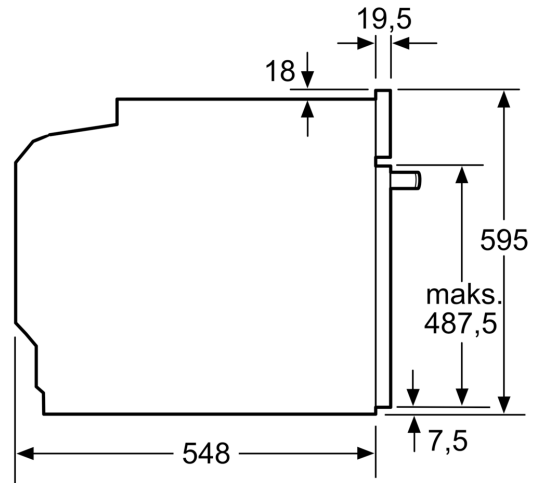

#### Izmēri:

- Ierīces izmēri (axplxdz): 595 x 594 x 548 mm
- Nišas izmēri (axplxdz): 560 - 568 x 585 - 595 x 550 mm
- "Lūdzu, ievērojiet uzstādīšanas shēmā norādītos iebūvēšanas izmērus"

**Sērija 8, Iebūvējama cepeškrāsns, 60 x 60 cm, Melns  
HBG9742B1S**

Divu iekārtu iebūvēšana, uzstādot tās vienu virs otras  
Gaisa apmaiņa

A: Gaisa ieplūdes atvere  $\geq 200 \text{ cm}^2$

Izmēri (mm)

Ja ierīci iebūvē zem sildvirsmas, jāievēro tālāk norādītais darbvirsmas biezums (skat. iebūvēšanas norādes).

Sildvirsmas veids	min. darbvirsmas biezums	
	uz virsmas	virsmā
Indukcijas sildvirsmas	37 mm	38 mm
Pilnas virsmas indukcijas sildvirsmas	47 mm	48 mm
Gāzes sildvirsmas	30 mm	38 mm
Elektriskā sildvirsmas	27 mm	30 mm