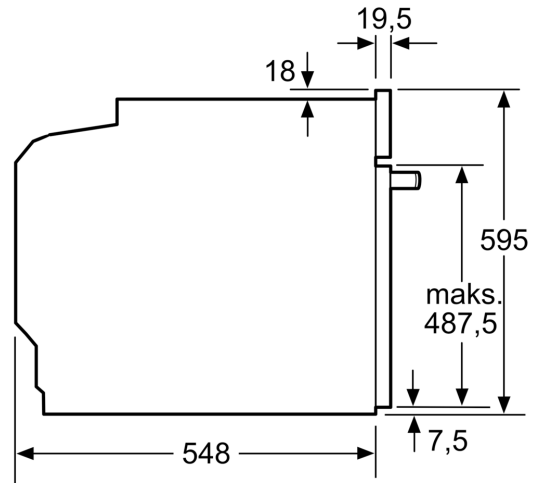

Tehniskā informācija:

- Barošanas kabeļa garums: 120 cm

- Nominālais spriegums: 220 - 240 V Nominālais spriegums: 220 - 240 V Nominālais spriegums: 220 - 240 V
- Kop. pieslēg.vērt., elektrība: 3.6 kW
- Energoefektivitātes marķējums (saskaņā ar ES Nr. 65/2014): A+
- Enerģijas patēriņš vienā ciklā konvekcijas režīmā: 0,87 kWh Enerģijas patēriņš vienā ciklāventilatora izraisītas konvekcijas režīmā: 0.69kWh
- Kameru skaits: 1 Karstuma avots: elektrisks Kameras tilpums: 71 l

Izmēri:

- Ierīces izmēri (axplxzdz): 595 x 594 x 548 mm
- Nišas izmēri (axplxzdz): 560 - 568 x 585 - 595 x 550 mm
- "Lūdzu, ievērojiet uzstādīšanas shēmā norādītos iebūvēšanas izmērus"

**Sērija 8, Iebūvējama cepeškrāsns, 60 x 60 cm, Melns
HBG7742B1**

Divu iekārtu iebūvēšana, uzstādot tās vienu virs otras
Gaisa apmaiņa

A: Gaisa ieplūdes atvere $\geq 200 \text{ cm}^2$

Izmēri (mm)

Ja ierīci iebūvē zem sildvirsmas, jāievēro tālāk norādītais darbvirsmas biezums (skat. iebūvēšanas norādes).

Sildvirsmas veids	min. darbvirsmas biezums	
	uz virsmas	virsmā
Indukcijas sildvirsmas	37 mm	38 mm
Pilnas virsmas indukcijas sildvirsmas	47 mm	48 mm
Gāzes sildvirsmas	30 mm	38 mm
Elektriskā sildvirsmas	27 mm	30 mm