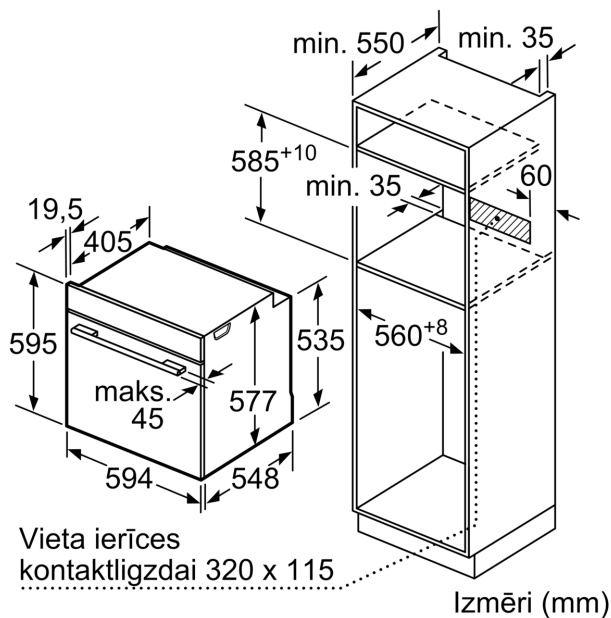

Tehniskā informācija

Iebūvēts / Brīvi stāvošs: Iebūvēts
 Integrēta tīrīšanas sistēma: Pirolītisks+Hidrolītisks
 Nepieciešamais nišas izmērs uzstādīšanai (A x Pl x Dz):585-595 x 560-568 x 550 mm
 Produkta izmēri:595 x 594 x 548 mm
 Iepakotā produkta izmēri (XxYxZ): 670 x 670 x 680 mm
 Vadības paneļa materiāls: Stikls
 Durvju materiāls: Stikls
 Neto svars: 40.2 kg
 Nodalījuma lietderīgais tilpums:71 l
 Sildīšanas režīmi: . Atkausēšana, AirFry fritiere, Pilna platuma režģis, Hotair gentle, Hot Air, Pusplatuma režģis, Tradicionālais siltums, Tradicionālais siltums saudzīgs, Picas iestatīšana, gatavošana zemā temperatūrā, Apakšējais siltums, Karstā gaisa grillēšana, iepriekšsildīšana, sasilšana
 Temperatūras kontrole: Elektroniskā
 Iekšējo gaismas avotu skaits: 1
 Strāvas vada garums: 120.0 cm
 EAN kods: 4242005326617
 Ertmiņu skaičius (2010/30/EC): 1
 Energoefektivitātes klase: A+
 Enerģijas patēriņš parastā ciklā (2010/30/EK): 0.87 kWh/cycle
 Enerģijas patēriņš ciklā mākslīga gaisa konvekcija (2010/30/EK): 0.69 kWh/cycle
 Energoefektivitātes indekss (2010/30/EK): 81.2 %
 Savienojuma jauda: 3600 W
 Drošinātāju aizsardzība: 16 A
 Spriegums: 220-240 V
 Frekvence:50; 60 Hz
 Kontaktdakšas veids: Gardy kontaktdakša ar zemējumu
 Iekļautie piederumi: 1 x Emaljēta cepamās plāts, 1 x Kombinētais režģis, 1 x Universālā panna

Izmēri:

- Ierīces izmēri (axplxzdz): 595 x 594 x 548 mm
- Nišas izmēri (axplxzdz): 560 - 568 x 585 - 595 x 550 mm
- "Lūdzu, ievērojiet uzstādīšanas shēmā norādītos iebūvēšanas izmērus"

**Sērija 8, Iebūvējama cepeškrāsns, 60 x 60 cm, Melns
HBG7742B1**

Divu iekārtu iebūvēšana, uzstādot tās vienu virs otras
Gaisa apmaiņa

A: Gaisa ieplūdes atvere $\geq 200 \text{ cm}^2$

Izmēri (mm)

Ja ierīci iebūvē zem sildvirsmas, jāievēro tālāk norādītais darbvirsmas biezums (skat. iebūvēšanas norādes).