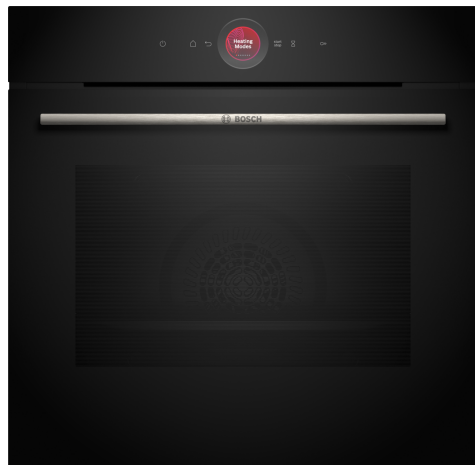

Sērija 8, Iebūvējama cepeškrāsns, 60 x 60 cm, Melns HBG7742B1

A+

Iekļautie piederumi

1 x Emaljēta cepamās plāts, 1 x Kombinētais režģis, 1 x Universālā panna

Papildu piederumi

HEZ327000 Akmens plāksne picai, HEZ32WA00 :, HEZ531010 :, HEZ532010 :, HEZ617000 :, HEZ629070 :, HEZ631070 :, HEZ632070 :, HEZ633001 :, HEZ633070 :, HEZ633073 :, HEZ634000 :, HEZ636000 :, HEZ638070 :, HEZ660060 :, HEZ664000 :, HEZ915003 :, HEZGOAS00 :

Iebūvējama cepeškrāsns ar digitālu vadības pogu un TFT skāriendispleju, maltītēm paredzētu funkciju Assist, Air Fry, gaļas zondi, Home Connect vadībai, izmantojot lietotni.

- **Digitālās vadības gredzens:** inovatīvs un vienkāršs veids, kā pārvaldīt cepeškrāsns iestatījumus.
- **TFT skārienekrāns:** vienkārša vadība, pateicoties inovatīvajam digitālajam vadības gredzenam un TFT skārienekrānam.
- **Automātiskā izslēgšanās:** tiklīdz ēdiens ir gatavs, gatavošanas process automātiski apstājas.
- **Cepeša termometrs - mēra optimālo temperatūru cepeša iekšpusē.**
- **Ar balsi vadāmais cepeškrāsns asistents: uzrunā vajadzīgo režīmu.**

Sērija 8, Iebūvējama cepeškrāsns, 60 x 60 cm, Melns HBG7742B1

Iebūvējama cepeškrāsns ar digitālu vadības pogu un TFT skāriendispleju, maltītēm paredzētu funkciju Assist, Air Fry, gaļas zondi, Home Connect vadībai, izmantojot lietotni.