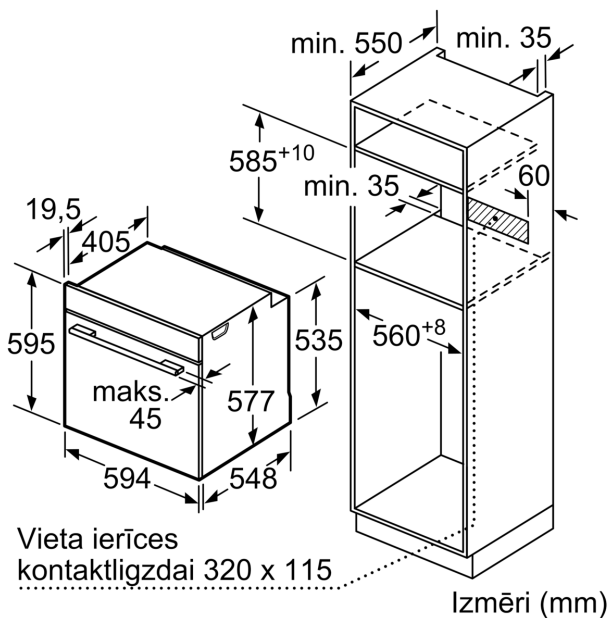

Tehniskā informācija

Iebūvēts / Brīvi stāvošs: Iebūvēts
 Integrēta tīrīšanas sistēma: Pirolītisks+Hidrolītisks
 Nepieciešamais nišas izmērs uzstādīšanai (A x Pl x Dz): 585-595 x 560-568 x 550 mm
 Produkta izmēri: 595 x 594 x 548 mm
 Iepakotā produkta izmēri (XxYxZ): 670 x 670 x 680 mm
 Vadības paneļa materiāls: Stikls
 Durvju materiāls: Stikls
 Neto svars: 38.1 kg
 Nodalījuma lietderīgais tilpums: 71 l
 Sildīšanas režīmi: . Atkausēšana, AirFry fritiere, Pilna platuma režģis, Hotair gentle, Hot Air, Pusplatuma režģis, Tradicionālais siltums, Tradicionālais siltums saudzīgs, Picas iestatīšana, Apakšējais siltums, Karstā gaisa grillēšana
 Temperatūras kontrole: Elektroniskā
 Iekšējo gaismas avotu skaits: 1
 Strāvas vada garums: 120.0 cm
 EAN kods: 4242005326556
 Ertmiņu skaičius (2010/30/EC): 1
 Energoefektivitātes klase: A+
 Enerģijas patēriņš parastā ciklā (2010/30/EK): 0.87 kWh/cycle
 Enerģijas patēriņš ciklā mākslīga gaisa konvekcija (2010/30/EK): 0.69 kWh/cycle
 Energoefektivitātes indekss (2010/30/EK): 81.2 %
 Savienojuma jauda: 3600 W
 Drošinātāju aizsardzība: 16 A
 Spriegums: 220-240 V
 Frekvence: 50; 60 Hz
 Kontaktdakšas veids: Gardy kontaktdakša ar zemējumu
 Iekļautie piederumi: 1 x Kombinētais režģis, 1 x Universālā panna

Izmēri:

- Ierīces izmēri (axplxdz): 595 x 594 x 548 mm
- Nišas izmēri (axplxdz): 560 - 568 x 585 - 595 x 550 mm
- "Lūdzu, ievērojiet uzstādīšanas shēmā norādītos iebūvēšanas izmērus"

Cepeškrāsns tips / apsildes veids

Tehniskā informācija:

- Barošanas kabeļa garums: 120 cm
- Nominālais spriegums: 220 - 240 V Nominālais spriegums: 220 - 240 V Nominālais spriegums: 220 - 240 V
- Kop. pieslēg.vērt., elektrība: 3.6 kW

**Sērija 8, Iebūvējama cepeškrāsns, 60
x 60 cm, Balts
HBG7722W1S**

Divu iekārtu iebūvēšana, uzstādot tās
vienu virs otras
Gaisa apmaiņa

A: Gaisa ieplūdes atvere $\geq 200 \text{ cm}^2$

Izmēri (mm)

Ja ierīci iebūvē zem sildvirsmas,
jāievēro tālāk norādītais darbvirsmas
biezums (skat. iebūvēšanas norādes).