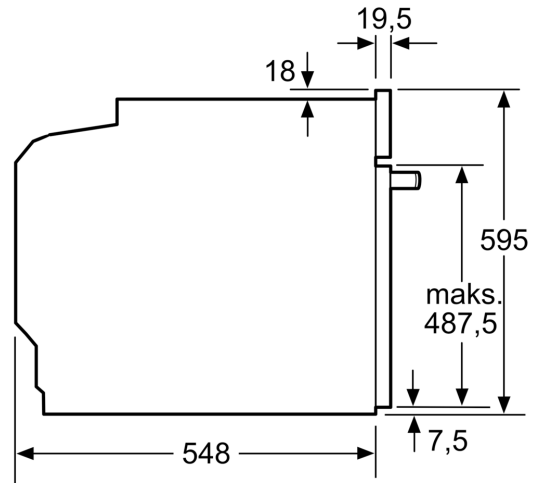

Izmēri:

- Ierīces izmēri (axplxdz): 595 x 594 x 548 mm
- Nišas izmēri (axplxdz): 560 - 568 x 585 - 595 x 550 mm
- "Lūdzu, ievērojiet uzstādīšanas shēmā norādītos iebūvēšanas izmērus"

Cepeškrāsns tips / apsildes veids

Tehniskā informācija:

- Barošanas kabeļa garums: 120 cm
- Nominālais spriegums: 220 - 240 V Nominālais spriegums: 220 - 240 V Nominālais spriegums: 220 - 240 V
- Kop. pieslēg.vērt., elektrība: 3.6 kW

**Sērija 8, Iebūvējama cepeškrāsns, 60
x 60 cm, Balts
HBG7722W1S**

Divu iekārtu iebūvēšana, uzstādot tās
vienu virs otras
Gaisa apmaiņa

A: Gaisa ieplūdes atvere $\geq 200 \text{ cm}^2$

Izmēri (mm)

Ja ierīci iebūvē zem sildvirsmas,
jāievēro tālāk norādītais darbvirsmas
biezums (skat. iebūvēšanas norādes).

Sildvirsmas veids	min. darbvirsmas biezums	
	uz virsmas	virsmā
Indukcijas sildvirsmas	37 mm	38 mm
Pilnas virsmas indukcijas sildvirsmas	47 mm	48 mm
Gāzes sildvirsmas	30 mm	38 mm
Elektriskā sildvirsmas	27 mm	30 mm