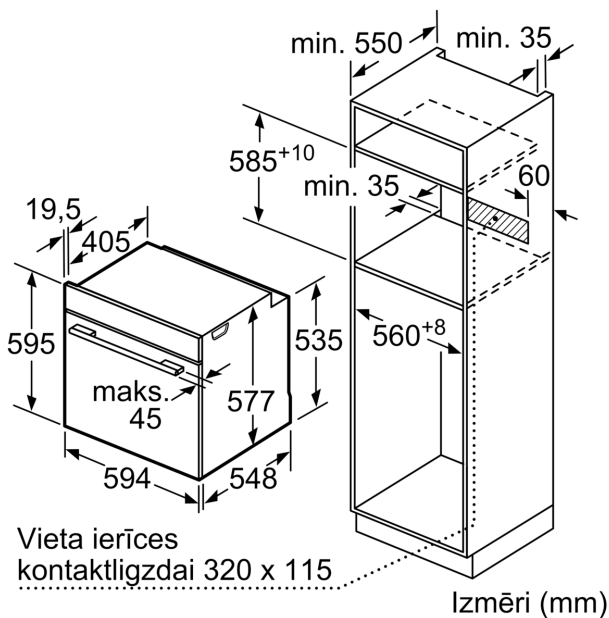

### Izmēri:

- Ierīces izmēri (axplxdz): 595 x 594 x 548 mm
- Nišas izmēri (axplxdz): 560 - 568 x 585 - 595 x 550 mm
- "Lūdzu, ievērojiet uzstādīšanas shēmā norādītos iebūvēšanas izmērus"

**Sērija 8, Iebūvējama cepeškrāsns, 60 x 60 cm, Melns  
HBG7722B1S**

Divu iekārtu iebūvēšana, uzstādot tās vienu virs otras  
Gaisa apmaiņa

A: Gaisa ieplūdes atvere  $\geq 200 \text{ cm}^2$

Izmēri (mm)

Izmēri (mm)

Ja ierīci iebūvē zem sildvirsmas, jāievēro tālāk norādītais darbvirsmas biezums (skat. iebūvēšanas norādes).

Sildvirsmas veids	min. darbvirsmas biezums	
	uz virsmas	virsmā
Indukcijas sildvirsmas	37 mm	38 mm
Pilnas virsmas indukcijas sildvirsmas	47 mm	48 mm
Gāzes sildvirsmas	30 mm	38 mm
Elektriskā sildvirsmas	27 mm	30 mm