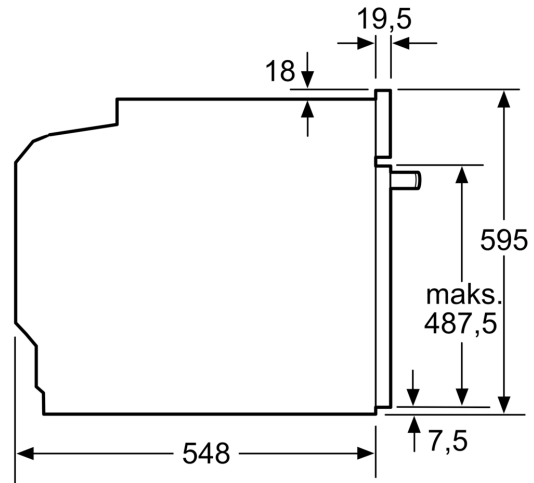

### Izmēri:

- Ierīces izmēri (axplxdz): 595 x 594 x 548 mm
- Nišas izmēri (axplxdz): 560 - 568 x 585 - 595 x 550 mm
- "Lūdzu, ievērojiet uzstādīšanas shēmā norādītos iebūvēšanas izmērus"

### Tehniskā informācija:

- Barošanas kabeļa garums: 120 cm
- Nominālais spriegums: 220 - 240 V Nominālais spriegums: 220 - 240 V Nominālais spriegums: 220 - 240 V
- Kop. pieslēg.vērt., elektrība: 3.6 kW

**Sērija 8, Iebūvējama cepeškrāsns, 60 x 60 cm, Melns  
HBG7722B1S**

Divu iekārtu iebūvēšana, uzstādot tās vienu virs otras  
Gaisa apmaiņa

A: Gaisa ieplūdes atvere  $\geq 200 \text{ cm}^2$

Izmēri (mm)

Izmēri (mm)

Ja ierīci iebūvē zem sildvirsmas, jāievēro tālāk norādītais darbvirsmas biezums (skat. iebūvēšanas norādes).

Sildvirsmas veids	min. darbvirsmas biezums	
	uz virsmas	virsmā
Indukcijas sildvirsmas	37 mm	38 mm
Pilnas virsmas indukcijas sildvirsmas	47 mm	48 mm
Gāzes sildvirsmas	30 mm	38 mm
Elektriskā sildvirsmas	27 mm	30 mm