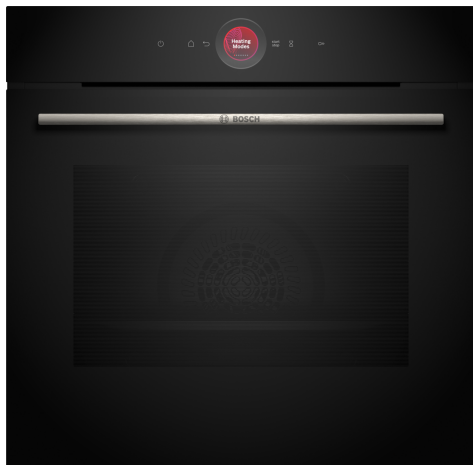

**Sērija 8, Iebūvējama cepeškrāsns, 60 x 60 cm, Melns HBG7722B1S**

**A+**

**Iekļautie piederumi**

1 x Kombinētais režģis, 1 x Universālā panna

**Papildu piederumi**

HEZ327000 Akmens plāksne picai, HEZ32WA00 :, HEZ531010 :, HEZ532010 :, HEZ617000 :, HEZ629070 :, HEZ631070 :, HEZ632070 :, HEZ633001 :, HEZ633070 :, HEZ633073 :, HEZ634000 :, HEZ636000 :, HEZ638070 :, HEZ660060 :, HEZ664000 :, HEZ915003 :

**Iebūvējama cepeškrāsns ar digitālu vadības pogu un TFT skāriendispleju, maltītēm paredzētu funkciju Assist, Air Fry, gaļas zondi, Home Connect vadībai, izmantojot lietotni.**

- **Digitālās vadības gredzens:** inovatīvs un vienkāršs veids, kā pārvaldīt cepeškrāsns iestatījumus.
- **TFT skārienekrāns:** vienkārša vadība, pateicoties inovatīvajam digitālajam vadības gredzenam un TFT skārienekrānam.
- **Hotair Gentle:** taupi elektrību cepot un šmorējot.
- **Ar balsi vadāmais cepeškrāsns asistents:** uzrunā vajadzīgo režīmu.
- **Cepeša termometrs - mēra optimālo temperatūru cepeša iekšpusē.**

## Sērija 8, Iebūvējama cepeškrāsns, 60 x 60 cm, Melns HBG7722B1S

Iebūvējama cepeškrāsns ar digitālu vadības pogu un TFT skāriendispleju, maltītēm paredzētu funkciju Assist, Air Fry, gaļas zondi, Home Connect vadībai, izmantojot lietotni.