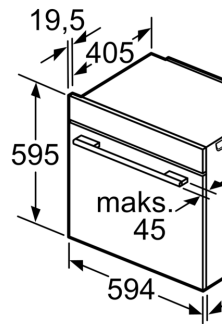

Izmēri:

- Ierīces izmēri (axplx dz): 595 x 594 x 548 mm
- Nišas izmēri (axplx dz): 560 - 568 x 585 - 595 x 550 mm

- "Lūdzu, ievērojiet uzstādīšanas shēmā norādītos iebūvēšanas izmērus"

**Sērija 8, Iebūvējama cepeškrāsns, 60
x 60 cm, Balts
HBG7721W1S**

Divu iekārt
vienu virs
Gaisa apm

Vieta ierīces
kontakligzdai 3

A: Gaisa iej

Ja ierīci iebūvē z
jāievēro tālāk no
biezums (skat. ie

**Sildvirsmas
veids**

Indukcijas sildvir:

Pilnas virsmas
indukcijas sildvir: