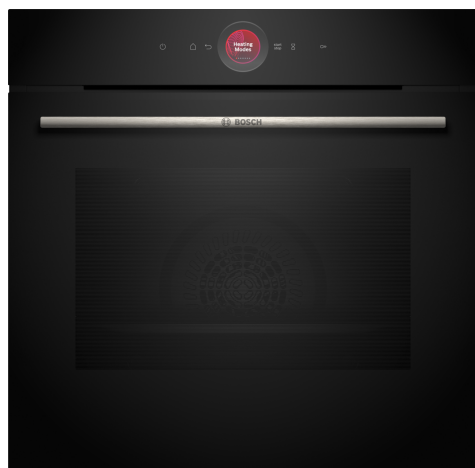

Sērija 8, Iebūvējama cepeškrāsns, 60 x 60 cm, Melns HBG7721B1S

A⁺

Iekļautie piederumi

1 x Kombinētais režģis, 1 x Universālā panna

Papildu piederumi

HEZ327000 Akmens plāksne picai, HEZ32WA00 :, HEZ531010 :, HEZ532010 :, HEZ617000 :, HEZ629070 :, HEZ631070 :, HEZ632070 :, HEZ633001 :, HEZ633070 :, HEZ633073 :, HEZ634000 :, HEZ636000 :, HEZ638070 :, HEZ660060 :, HEZ664000 :, HEZ915003 :

Iebūvējama cepeškrāsns ar digitālu vadības pogu un TFT skāriendispleju. Maltītēm paredzēta funkcija Assist, Air Fry, Home Connect vadībai, izmantojot lietotni.

- **Digitālās vadības gredzens:** inovatīvs un vienkāršs veids, kā pārvaldīt cepeškrāsns iestatījumus.
- **TFT skārienekrāns:** vienkārša vadība, pateicoties inovatīvajam digitālajam vadības gredzenam un TFT skārienekrānam.
- **Hotair Gentle:** taupi elektrību cepot un šmorējot.
- **Ar balsi vadāmais cepeškrāsns asistents:** uzrunā vajadzīgo režīmu.
- **Automātiskā izslēgšanās:** tīklīdz ēdiens ir gatavs, gatavošanas process automātiski apstājas.

Sērija 8, Iebūvējama cepeškrāsns, 60 x 60 cm, Melns HBG7721B1S

Iebūvējama cepeškrāsns ar digitālu vadības pogu un TFT skāriendispleju. Maltītēm paredzēta funkcija Assist, Air Fry, Home Connect vadībai, izmantojot lietotni.