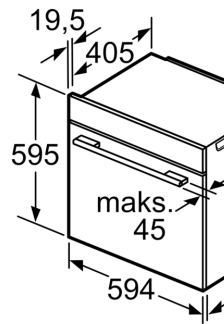

**Sērija 8, Iebūvējama cepeškrāsns, 60
x 60 cm, Melns
HBG7721B1S**

Divu iekārt
vienu virs
Gaisa apm

Vieta ierīces
kontakligzdai 3

A: Gaisa iej

Ja ierīci iebūvē z
jāievēro tālāk no
biezums (skat. ie

**Sildvirsmas
veids**

Indukcijas sildvir

Pilnas virsmas
indukcijas sildvir

Gāzes sildvirsmā

Elektriskā sildvir