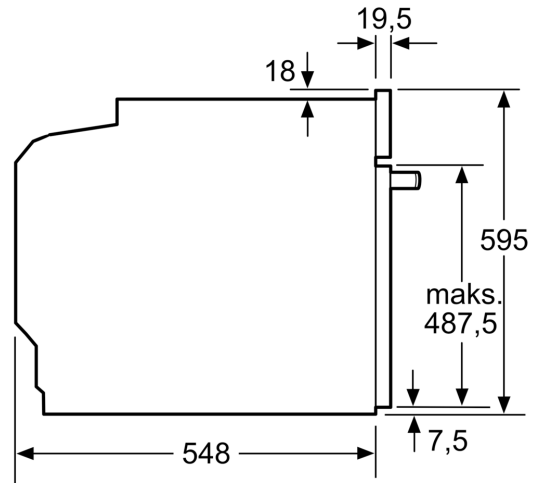

Tehniskā informācija:

- Barošanas kabeļa garums: 120 cm
- Nominālais spriegums: 220 - 240 V Nominālais spriegums: 220 - 240 V Nominālais spriegums: 220 - 240 V

- Kop. pieslēg.vērt., elektrība: 3.6 kW
- Energoefektivitātes marķējums (saskaņā ar ES Nr. 65/2014): A+
- Energijas patēriņš vienā ciklā konvekcijas režīmā 0,87 kWh Energijas patēriņš vienā ciklāventilatora izraisītas konvekcijas režīmā: 0.69kWh
- Kameru skaits: 1 Karstuma avots: elektrisks Kameras tilpums: 71 l

Izmēri:

- Ierīces izmēri (axplxdz): 595 x 594 x 548 mm
- Nišas izmēri (axplxdz): 560 - 568 x 585 - 595 x 550 mm
- "Lūdzu, ievērojiet uzstādīšanas shēmā norādītos iebūvēšanas izmērus"

**Sērija 8, Iebūvējama cepeškrāsns, 60 x 60 cm, Melns
HBG7721B1**

Divu iekārtu iebūvēšana, uzstādot tās vienu virs otras
Gaisa apmaiņa

A: Gaisa ieplūdes atvere $\geq 200 \text{ cm}^2$

Izmēri (mm)

Izmēri (mm)

Ja ierīci iebūvē zem sildvirsmas, jāievēro tālāk norādītais darbvirsmas biezums (skat. iebūvēšanas norādes).

Sildvirsmas veids	min. darbvirsmas biezums	
	uz virsmas	virsmā
Indukcijas sildvirsmas	37 mm	38 mm
Pilnas virsmas indukcijas sildvirsmas	47 mm	48 mm
Gāzes sildvirsmas	30 mm	38 mm
Elektriskā sildvirsmas	27 mm	30 mm