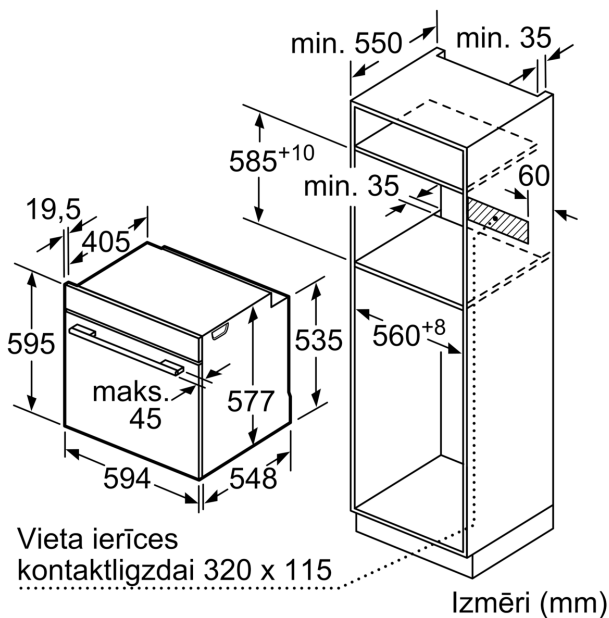

Tehniskā informācija

Iebūvēts / Brīvi stāvošs: Iebūvēts
 Integrēta tīrīšanas sistēma: Pirolītisks+Hidrolītisks
 Nepieciešamais nišas izmērs uzstādīšanai (A x Pl x Dz):585-595 x 560-568 x 550 mm
 Produkta izmēri:595 x 594 x 548 mm
 Iepakotā produkta izmēri (XxYxZ): 670 x 670 x 680 mm
 Vadības paneļa materiāls: Stikls
 Durvju materiāls: Stikls
 Neto svars: 38.1 kg
 Nodalījuma lietderīgais tilpums:71 l
 Sildīšanas režīmi: . Atkausēšana, AirFry fritiere, Pilna platuma režģis, Hotair gentle, Hot Air, Pusplatuma režģis, Tradicionālais siltums, Tradicionālais siltums saudzīgs, Picas iestatīšana, Apakšējais siltums, Karstā gaisa grillēšana
 Temperatūras kontrole: Elektroniskā
 Iekšējo gaismas avotu skaits: 1
 Strāvas vada garums: 120.0 cm
 EAN kods: 4242005326488
 Ertmiņu skaičius (2010/30/EC): 1
 Energoefektivitātes klase: A+
 Enerģijas patēriņš parastā ciklā (2010/30/EK): 0.87 kWh/cycle
 Enerģijas patēriņš ciklā mākslīga gaisa konvekcija (2010/30/EK): 0.69 kWh/cycle
 Energoefektivitātes indekss (2010/30/EK): 81.2 %
 Savienojuma jauda: 3600 W
 Drošinātāju aizsardzība: 16 A
 Spriegums: 220-240 V
 Frekvence:50; 60 Hz
 Kontaktdakšas veids: Gardy kontaktdakša ar zemējumu
 Iekļautie piederumi: 1 x Kombinētais režģis, 1 x Universālā panna

Izmēri:

- Ierīces izmēri (axplxdz): 595 x 594 x 548 mm
- Nišas izmēri (axplxdz): 560 - 568 x 585 - 595 x 550 mm
- "Lūdzu, ievērojiet uzstādīšanas shēmā norādītos iebūvēšanas izmērus"

**Sērija 8, Iebūvējama cepeškrāsns, 60 x 60 cm, Melns
HBG7721B1**

Divu iekārtu iebūvēšana, uzstādot tās vienu virs otras
Gaisa apmaiņa

A: Gaisa ieplūdes atvere $\geq 200 \text{ cm}^2$

Izmēri (mm)

Izmēri (mm)

Ja ierīci iebūvē zem sildvirsmas, jāievēro tālāk norādītais darbvirsmas biezums (skat. iebūvēšanas norādes).

Sildvirsmas veids	min. darbvirsmas biezums	
	uz virsmas	virsmā
Indukcijas sildvirsmas	37 mm	38 mm
Pilnas virsmas indukcijas sildvirsmas	47 mm	48 mm
Gāzes sildvirsmas	30 mm	38 mm
Elektriskā sildvirsmas	27 mm	30 mm