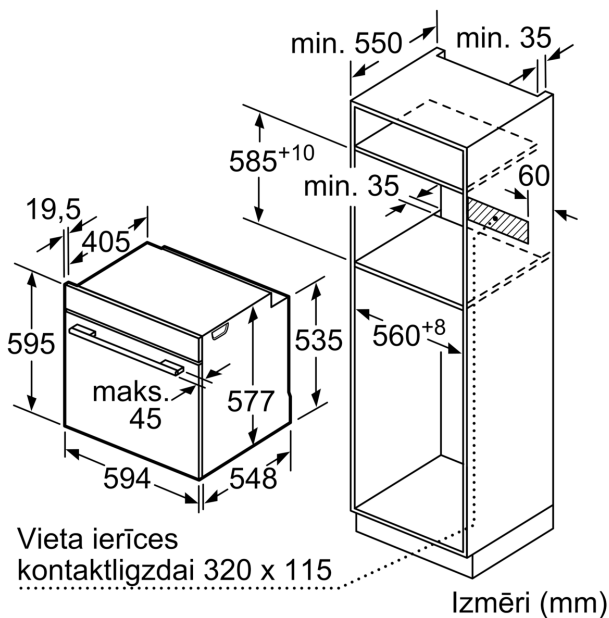

### Izmēri:

- Ierīces izmēri (axplxzd): 595 x 594 x 548 mm
- Nišas izmēri (axplxzd): 560 - 568 x 585 - 595 x 550 mm
- "Lūdzu, ievērojiet uzstādīšanas shēmā norādītos iebūvēšanas izmērus"

**Sērija 8, Iebūvējama cepeškrāsns, 60  
x 60 cm, Melns  
HBG7221B1S**

Divu iekārtu iebūvēšana, uzstādot tās  
vienu virs otras  
Gaisa apmaiņa

A: Gaisa ieplūdes atvere  $\geq 200 \text{ cm}^2$

Izmēri (mm)

Izmēri (mm)

Ja ierīci iebūvē zem sildvirsmas,  
jāievēro tālāk norādītais darbvirsmas  
biezums (skat. iebūvēšanas norādes).

Sildvirsmas veids	min. darbvirsmas biezums	
	uz virsmas	virsmā
Indukcijas sildvirsmas	37 mm	38 mm
Pilnas virsmas indukcijas sildvirsmas	47 mm	48 mm
Gāzes sildvirsmas	30 mm	38 mm
Elektriskā sildvirsmas	27 mm	30 mm