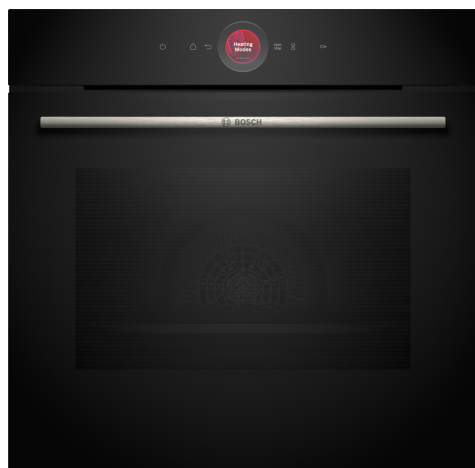

**Sērija 8, Iebūvējama cepeškrāsns, 60 x 60 cm, Melns HBG7221B1S**

**A+**

**Iebūvējama cepeškrāsns ar digitālu vadības pogu un TFT skāriendispleju. Maltītēm paredzēta funkcija Assist, Air Fry, Home Connect vadībai, izmantojot lietotni.**

- **Digitālās vadības gredzens:** inovatīvs un vienkāršs veids, kā pārvaldīt cepeškrāsns iestatījumus.
- **TFT skārienekrāns:** vienkārša vadība, pateicoties inovatīvajam digitālajam vadības gredzenam un TFT skārienekrānam.
- **Hotair Gentle:** taupi elektrību cepot un šmorējot.
- **Ar balsi vadāmais cepeškrāsns asistents:** uzrunā vajadzīgo režīmu.
- **Automātiskā izslēgšanās:** tiklīdz ēdiens ir gatavs, gatavošanas process automātiski apstājas.

## Sērija 8, Iebūvējama cepeškrāsns, 60 x 60 cm, Melns HBG7221B1S

Iebūvējama cepeškrāsns ar digitālu vadības pogu un TFT skāriendispleju. Maltītēm paredzēta funkcija Assist, Air Fry, Home Connect vadībai, izmantojot lietotni.