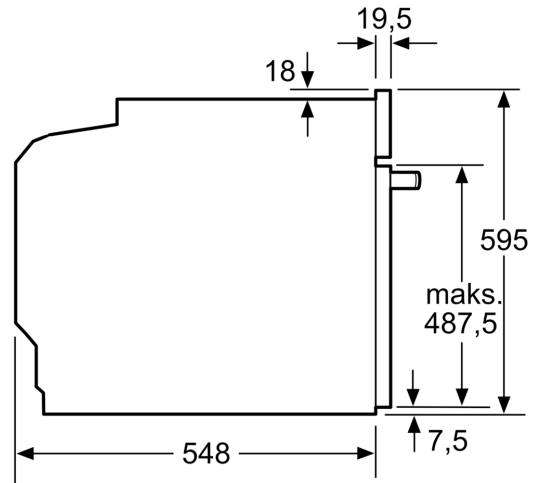

### Izmēri:

- Ierīces izmēri (axplxzd): 595 x 594 x 548 mm
- Nišas izmēri (axplxzd): 560 - 568 x 585 - 595 x 550 mm
- "Lūdzu, ievērojiet uzstādīšanas shēmā norādītos iebūvēšanas izmērus"

### Tehniskā informācija:

- Barošanas kabeļa garums: 120 cm
- Nominālais spriegums: 220 - 240 V Nominālais spriegums: 220 - 240 V Nominālais spriegums: 220 - 240 V
- Kop. pieslēg.vērt., elektrība: 3.6 kW
- Energoefektivitātes marķējums (saskaņā ar ES Nr. 65/2014): A+
- Enerģijas patēriņš vienā ciklā konvekcijas režīmā 0,87 kWh Enerģijas patēriņš vienā ciklāventilatora izraisītas konvekcijas režīmā: 0.69kWh

**Sērija 8, Iebūvējama cepeškrāsns, 60  
x 60 cm, Melns  
HBG7221B1S**

Divu iekārtu iebūvēšana, uzstādot tās  
vienu virs otras  
Gaisa apmaiņa

A: Gaisa ieplūdes atvere  $\geq 200 \text{ cm}^2$

Izmēri (mm)

Izmēri (mm)

Ja ierīci iebūvē zem sildvirsmas,  
jāievēro tālāk norādītais darbvirsmas  
biezums (skat. iebūvēšanas norādes).

Sildvirsmas veids	min. darbvirsmas biezums	
	uz virsmas	virsmā
Indukcijas sildvirsmas	37 mm	38 mm
Pilnas virsmas indukcijas sildvirsmas	47 mm	48 mm
Gāzes sildvirsmas	30 mm	38 mm
Elektriskā sildvirsmas	27 mm	30 mm