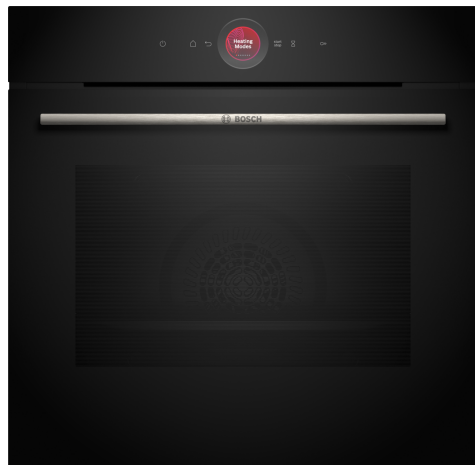

**Sērija 8, Iebūvējama cepeškrāsns, 60 x 60 cm, Melns HBG7221B1**

**A<sup>+</sup>**

**Iekļautie piederumi**

1 x Kombinētais režģis, 1 x Universālā panna

**Papildu piederumi**

HEZ327000 Akmens plāksne picai, HEZ32WA00 :, HEZ530000 :, HEZ531010 :, HEZ532010 :, HEZ538000 :, HEZ617000 :, HEZ629070 :, HEZ631070 :, HEZ632070 :, HEZ633001 :, HEZ633070 :, HEZ633073 :, HEZ634000 :, HEZ636000 :, HEZ638000 :, HEZ660060 :, HEZ664000 :, HEZ915003 :, HEZG0AS00 :

**Iebūvējama cepeškrāsns ar digitālu vadības pogu un TFT skāriendispleju. Maltītēm paredzēta funkcija Assist, Air Fry, Home Connect vadībai, izmantojot lietotni.**

- **Digitālās vadības gredzens:** inovatīvs un vienkāršs veids, kā pārvaldīt cepeškrāsns iestatījumus.
- **TFT skārienekrāns:** vienkārša vadība, pateicoties inovatīvajam digitālajam vadības gredzenam un TFT skārienekrānam.
- **Automātiskā izslēgšanās:** tiklīdz ēdiens ir gatavs, gatavošanas process automātiski apstājas.
- **Ar balsi vadāmais cepeškrāsns asistents:** uzrunā vajadzīgo režīmu.
- **Recepšu pasaule:** garda iedvesma tavā gaumē.

## Sērija 8, Iebūvējama cepeškrāsns, 60 x 60 cm, Melns HBG7221B1

**Iebūvējama cepeškrāsns ar digitālu  
vadības pogu un TFT skāriendispleju.  
Maltītēm paredzēta funkcija Assist, Air  
Fry, Home Connect vadībai, izmantojot  
lietotni.**