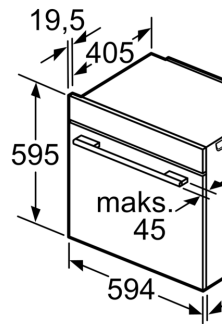

**Sērija 8, Iebūvējama cepeškrāsns, 60
x 60 cm, Melns
HBG7221B1**

Divu iekārt
vienu virs
Gaisa apm

Vieta ierīces
kontakligzdai 3

A: Gaisa iej

Ja ierīci iebūvē z
jāievēro tālāk no
biezums (skat. ie

**Sildvirsmas
veids**

Indukcijas sildvir

Pilnas virsmas
indukcijas sildvir

Gāzes sildvirsmā

Elektriskā sildvir