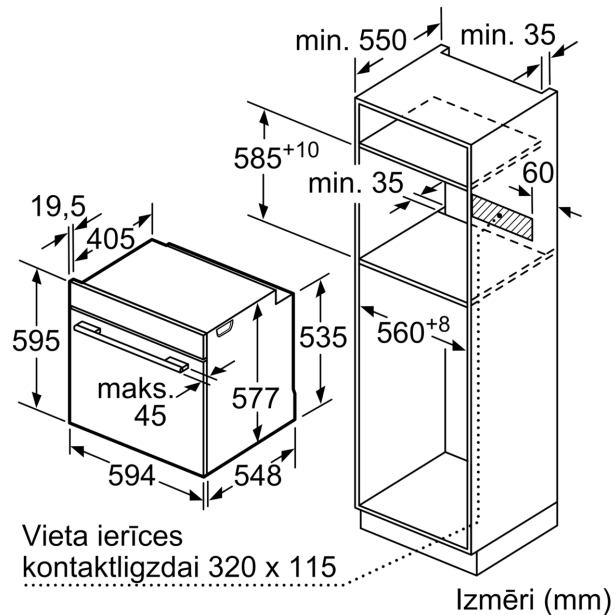

### Tehniskā informācija

Iebūvēts / Brīvi stāvošs: ..... Iebūvēts  
 Integrēta tīrīšanas sistēma: ..... Pirolītisks+Hidrolītisks  
 Nepieciešamais nišas izmērs uzstādīšanai (A x Pl x Dz): .....585-595 x 560-568 x 550 mm  
 Produkta izmēri: .....595 x 594 x 548 mm  
 Iepakotā produkta izmēri (XxYxZ): ..... 670 x 670 x 680 mm  
 Vadības paneļa materiāls: ..... Nerūsējošais tērauds  
 Durvju materiāls: ..... Stikls  
 Neto svars: ..... 39.0 kg  
 Nodalījuma lietderīgais tilpums: .....71 l  
 Sildīšanas režīmi: .....4D karstais gaiss, Atkausēšana, Pilna platuma režģis, Hot Air-Eco, Pusplatuma režģis, Tradicionālais siltums, Tradicionālais siltums ECO, Picas iestatīšana, gatavošana zemā temperatūrā, Apakšējais siltums, Karstā gaisa grillēšana, Iepriekšsildīšana, sasilšana  
 Temperatūras kontrole: ..... Elektroniskā  
 Iekšējo gaismas avotu skaits: ..... 1  
 Strāvas vada garums: .....120.0 cm  
 EAN kods: ..... 4242002807997  
 Ertmiņu skaitļus (2010/30/EC): ..... 1  
 Energoefektivitātes klase: ..... A+  
 Enerģijas patēriņš parastā ciklā (2010/30/EK): ..... 0.87 kWh/cycle  
 Enerģijas patēriņš ciklā mākslīga gaisa konvekcija (2010/30/EK): 0.69 kWh/cycle  
 Energoefektivitātes indekss (2010/30/EK): ..... 81.2 %  
 Savienojuma jauda: ..... 3600 W  
 Drošinātāju aizsardzība: ..... 16 A  
 Spriegums: ..... 220-240 V  
 Frekvence: .....60; 50 Hz  
 Kontaktdakšas veids: ..... Gardy kontaktdakša ar zemējumu  
 Iekļautie piederumi: ..... 1 x Emaljēta cepamās plāts, 1 x Kombinētais režģis, 1 x Universālā panna

**Sērija 8, Iebūvējama cepeškrāsns, 60 x 60 cm, Nerūsējošais tērauds  
HBG6751S1S**

Izmēri (mm)

Izmēri (mm)

Ja ierīci iebūvē zem sildvirsmas, jāievēro tālāk norādītais darbvirsmas biezums (skat. iebūvēšanas norādes).

Izmēri (mm)