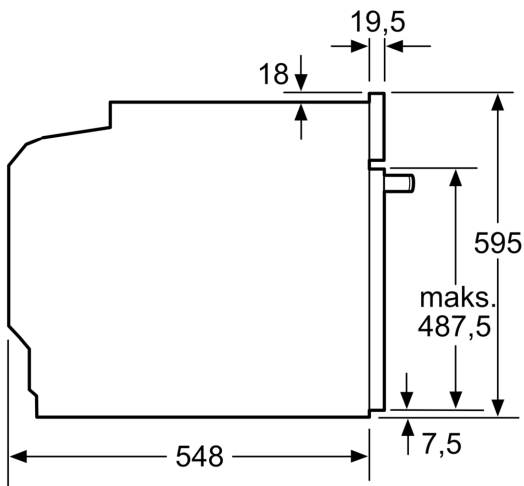

### Tehniskā informācija

Iebūvēts / Brīvi stāvošs: ..... Iebūvēts  
 Integrēta tīrīšanas sistēma: ..... Pirolītisks+Hidrolītisks  
 Nepieciešamais nišas izmērs uzstādīšanai (A x Pl x Dz): .....585-595 x 560-568 x 550 mm  
 Produkta izmēri: .....595 x 594 x 548 mm  
 Iepakotā produkta izmēri (XxYxZ): ..... 670 x 670 x 680 mm  
 Vadības paneļa materiāls: ..... Nerūsējošais tērauds  
 Durvju materiāls: ..... Stikls  
 Neto svars: ..... 39.0 kg  
 Nodalījuma lietderīgais tilpums: .....71 l  
 Sildīšanas režīmi: .....4D karstais gaiss, Atkausēšana, Pilna platuma režģis, Hot Air-Eco, Pusplatuma režģis, Tradicionālais siltums, Tradicionālais siltums ECO, Picas iestatīšana, gatavošana zemā temperatūrā, Apakšējais siltums, Karstā gaisa grillēšana, Iepriekšsildīšana, sasilšana  
 Temperatūras kontrole: ..... Elektroniskā  
 Iekšējo gaismas avotu skaits: ..... 1  
 Strāvas vada garums: .....120.0 cm  
 EAN kods: ..... 4242002807997  
 Ertmiņu skaitļus (2010/30/EC): ..... 1  
 Energoefektivitātes klase: ..... A+  
 Enerģijas patēriņš parastā ciklā (2010/30/EK): ..... 0.87 kWh/cycle  
 Enerģijas patēriņš ciklā mākslīga gaisa konvekcija (2010/30/EK): 0.69 kWh/cycle  
 Energoefektivitātes indekss (2010/30/EK): ..... 81.2 %  
 Savienojuma jauda: ..... 3600 W  
 Drošinātāju aizsardzība: ..... 16 A  
 Spriegums: ..... 220-240 V  
 Frekvence: .....60; 50 Hz  
 Kontaktdakšas veids: ..... Gardy kontaktdakša ar zemējumu  
 Iekļautie piederumi: ..... 1 x Emaljēta cepamās plāts, 1 x Kombinētais režģis, 1 x Universālā panna

**Sērija 8, Iebūvējama cepeškrāsns, 60 x 60 cm, Nerūsējošais tērauds  
HBG6751S1S**

Izmēri (mm)

Izmēri (mm)

Ja ierīci iebūvē zem sildvirsmas, jāievēro tālāk norādītais darbvirsmas biezums (skat. iebūvēšanas norādes).