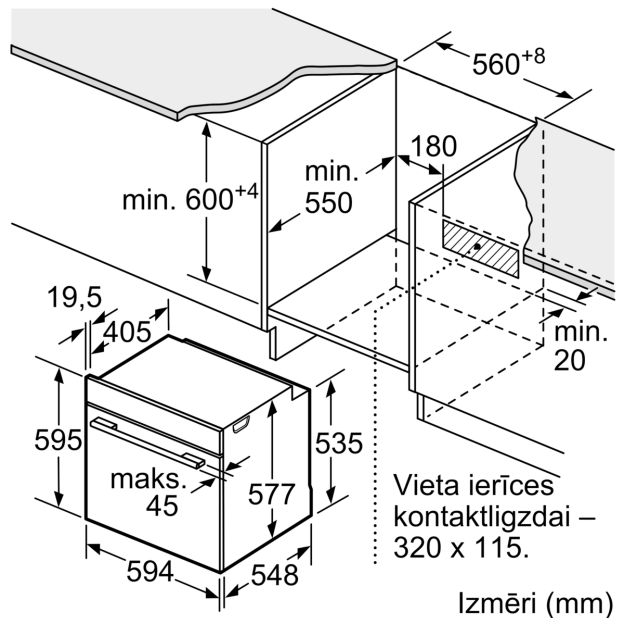

**Sērija 8, Iebūvējama cepeškrāsns, 60 x 60 cm, Nerūsējošais tērauds  
HBG6751S1S**

Izmēri (mm)

Izmēri (mm)

Ja ierīci iebūvē zem sildvirsmas, jāievēro tālāk norādītais darbvirsmas biezums (skat. iebūvēšanas norādes).

Sildvirsmas veids	min. darbvirsmas biezums	
	uz virsmas	virsmā
Indukcijas sildvirsmas	37 mm	38 mm
Pilnas virsmas indukcijas sildvirsmas	47 mm	48 mm
Gāzes sildvirsmas	30 mm	38 mm
Elektriskā sildvirsmas	27 mm	30 mm

Izmēri (mm)