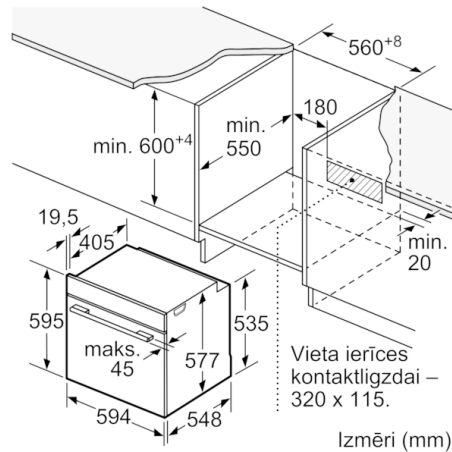

Tehniskā informācija

Priekšpuses krāsa / materiāls :	nerūsošais tērauds
Iebūvēts / Brīvi stāvošs :	Iebūvējams
Integrēta tīrīšanas sistēma :	Pirolītisks
Nepieciešamais nišas izmērs uzstādīšanai (A x Pl x Dz) :	585-595 x 560-568 x 550
Produkta izmēri (mm) :	595 x 594 x 548
Vadības paneļa materiāls :	Nerūsošais tērauds
Durvju materiāls :	Stikls
Neto svars (kg) :	38,444
Nodalījuma lietderīgais tilpums (l) :	71
Gatavošanas metode :	Abpusējā karsēšana, Apakšējā karsēšana, Atkausēšana, Grils ar gaisa cirkulāciju, Karstā gaisa ekoloģiskais, Lielu produktu grilēšana, Mazo produktu grils, Picas režīms
Temperatūras kontrole :	Elektroniskā
Iekšējo gaismas avotu skaits :	1
Apstiprinātie sertifikāti :	CE, VDE
Strāvas vada garums (cm) :	120
EAN kods :	4242002808680
Ertmiņu skaičius (2010/30/EC) :	1
Energoefektivitātes klase (2010/30/EC) :	A+
Enerģijas patēriņš parastā ciklā (2010/30/EK) :	0,87
Enerģijas patēriņš ciklā maksliģa gaisa konvekcija (2010/30/EK) :	0,69
Energoefektivitātes indekss (2010/30/EK) :	81,2
Pieslēģuma jauda (W) :	3600
Strāva (A) :	16
Spriegums (V) :	220-240
Frekvence (Hz) :	60; 50
Kontaktdakģas veids :	bez spraudģa, Schuko/Gardy kontakts ar zem.

Serie | 8, iebūvējama cepeškrāsns HBG673CS1S

Izmēri (mm)

Vieta ierīces
kontaktlīgzdai 320 x 115

Izmēri (mm)

Ja ierīci iebūvē zem sildvirsmas,
jāievēro tālāk norādītais darbvirsmas
biezums (skat. iebūvēšanas norādes).

Sildvirsmas veids	min. darbvirsmas biezums	
	uz virsmas	virsmā
Indukcijas sildvirsmas	37 mm	38 mm
Pilnas virsmas indukcijas sildvirsmas	47 mm	48 mm
Gāzes sildvirsmas	30 mm	38 mm
Elektriskā sildvirsmas	27 mm	30 mm

Vieta ierīces
kontaktlīgzdai –
320 x 115.

Izmēri (mm)