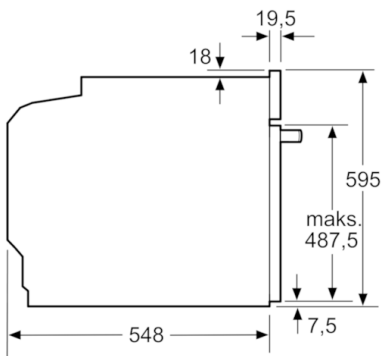

Tehniskā informācija

Priekšpuses krāsa / materiāls :	nerūsošais tērauds
Iebūvēts / Brīvi stāvošs :	Iebūvējams
Integrēta tīrīšanas sistēma :	Pirolītisks
Nepieciešamais nišas izmērs uzstādīšanai (A x Pl x Dz) :	585-595 x 560-568 x 550
Produkta izmēri (mm) :	595 x 594 x 548
Vadības paneļa materiāls :	Nerūsošais tērauds
Durvju materiāls :	Stikls
Neto svars (kg) :	38,444
Nodalījuma lietderīgais tilpums (l) :	71
Gatavošanas metode :	Abpusējā karsēšana, Apakšējā karsēšana, Atkausēšana, Grils ar gaisa cirkulāciju, Karstā gaisa ekoloģiskais, Lielu produktu grilēšana, Mazo produktu grils, Picas režīms
Temperatūras kontrole :	Elektroniskā
Iekšējo gaismas avotu skaits :	1
Apstiprinātie sertifikāti :	CE, VDE
Strāvas vada garums (cm) :	120
EAN kods :	4242002808680
Ertmiņu skaičius (2010/30/EC) :	1
Energoefektivitātes klase (2010/30/EC) :	A+
Enerģijas patēriņš parastā ciklā (2010/30/EK) :	0,87
Enerģijas patēriņš ciklā maksliģa gaisa konvekcija (2010/30/EK) :	0,69
Energoefektivitātes indekss (2010/30/EK) :	81,2
Pieslēģuma jauda (W) :	3600
Strāva (A) :	16
Spriegums (V) :	220-240
Frekvence (Hz) :	60; 50
Kontaktdakģas veids :	bez spraudģa, Schuko/Gardy kontakts ar zem.

Serie | 8, iebūvējama cepeškrāsns HBG673CS1S

Izmēri (mm)

Vieta ierīces
kontaktlīgzdai 320 x 115

Izmēri (mm)

Ja ierīci iebūvē zem sildvirsmas,
jāievēro tālāk norādītais darbvirsmas
biezums (skat. iebūvēšanas norādes).

Sildvirsmas veids	min. darbvirsmas biezums	
	uz virsmas	virsmā
Indukcijas sildvirsmas	37 mm	38 mm
Pilnas virsmas indukcijas sildvirsmas	47 mm	48 mm
Gāzes sildvirsmas	30 mm	38 mm
Elektriskā sildvirsmas	27 mm	30 mm

Vieta ierīces
kontaktlīgzdai –
320 x 115.

Izmēri (mm)