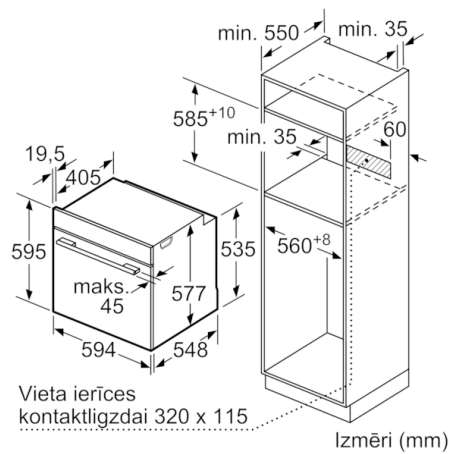

Tehniskā informācija

Priekšpuses krāsa / materiāls :	nerūsošais tērauds
Iebūvēts / Brīvi stāvošs :	Iebūvējams
Integrēta tīrīšanas sistēma :	Pirolītisks
Nepieciešamais nišas izmērs uzstādīšanai (A x Pl x Dz) :	585-595 x 560-568 x 550
Produkta izmēri (mm) :	595 x 594 x 548
Vadības paneļa materiāls :	Nerūsošais tērauds
Durvju materiāls :	Stikls
Neto svars (kg) :	38,444
Nodalījuma lietderīgais tilpums (l) :	71
Gatavošanas metode :	Abpusējā karsēšana, Apakšējā karsēšana, Atkausēšana, Grils ar gaisa cirkulāciju, Karstā gaisa ekoloģiskais, Lielu produktu grilēšana, Mazo produktu grils, Picas režīms
Temperatūras kontrole :	Elektroniskā
Iekšējo gaismas avotu skaits :	1
Apstiprinātie sertifikāti :	CE, VDE
Strāvas vada garums (cm) :	120
EAN kods :	4242002808680
Ertmiņu skaičius (2010/30/EC) :	1
Energoefektivitātes klase (2010/30/EC) :	A+
Enerģijas patēriņš parastā ciklā (2010/30/EK) :	0,87
Enerģijas patēriņš ciklā maksliģa gaisa konvekcija (2010/30/EK) :	0,69
Energoefektivitātes indekss (2010/30/EK) :	81,2
Pieslēģuma jauda (W) :	3600
Strāva (A) :	16
Spriegums (V) :	220-240
Frekvence (Hz) :	60; 50
Kontaktdakģas veids :	bez spraudģa, Schuko/Gardy kontakts ar zem.

Serie | 8, iebūvējama cepeškrāsns HBG673CS1S

Izmēri (mm)

Vieta ierīces
kontaktlīgzdai 320 x 115

Izmēri (mm)

Ja ierīci iebūvē zem sildvirsmas,
jāievēro tālāk norādītais darbvirsmas
biezums (skat. iebūvēšanas norādes).

Sildvirsmas veids	min. darbvirsmas biezums	
	uz virsmas	virsmā
Indukcijas sildvirsmas	37 mm	38 mm
Pilnas virsmas indukcijas sildvirsmas	47 mm	48 mm
Gāzes sildvirsmas	30 mm	38 mm
Elektriskā sildvirsmas	27 mm	30 mm

Vieta ierīces
kontaktlīgzdai –
320 x 115.

Izmēri (mm)