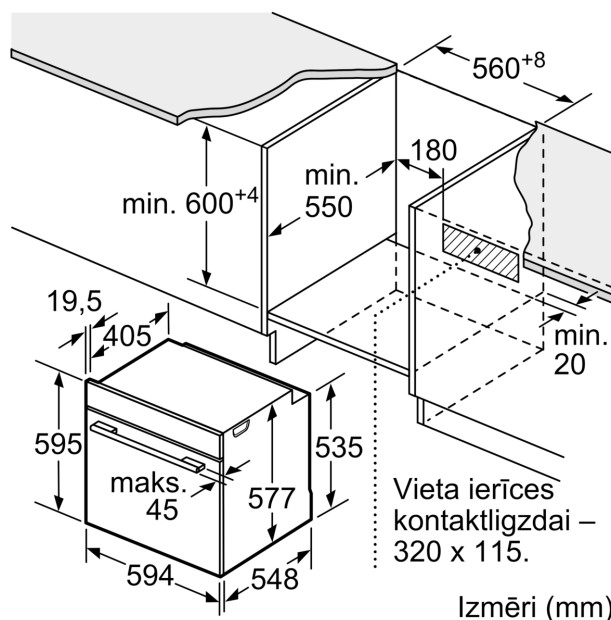

**Sērija 8, Iebūvējama cepeškrāsns, 60 x 60 cm, Nerūsējošais tērauds HBG672BS1**

Izmēri (mm)

Izmēri (mm)

Ja ierīci iebūvē zem sildvirsmas, jāievēro tālāk norādītais darbvirsmas biezums (skat. iebūvēšanas norādes).

Sildvirsmas veids	min. darbvirsmas biezums	
	uz virsmas	virsmā
Indukcijas sildvirsmas	37 mm	38 mm
Pilnas virsmas indukcijas sildvirsmas	47 mm	48 mm
Gāzes sildvirsmas	30 mm	38 mm
Elektriskā sildvirsmas	27 mm	30 mm

Izmēri (mm)