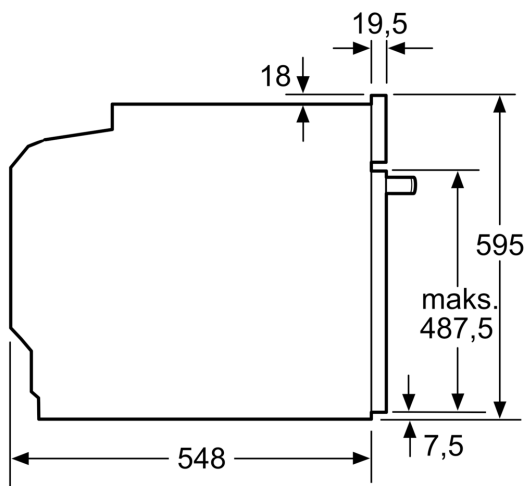

### Tehniskā informācija

Iebūvēts / Brīvi stāvošs: ..... Iebūvēts  
 Integrēta tīrīšanas sistēma: ..... Pirolītisks  
 Nepieciešamais nišas izmērs uzstādīšanai (A x Pl x Dz): .....585-595 x 560-568 x 550 mm  
 Produkta izmēri: .....595 x 594 x 548 mm  
 Iepakotā produkta izmēri (XxYxZ): ..... 670 x 670 x 680 mm  
 Vadības paneļa materiāls: ..... Nerūsējošais tērauds  
 Durvju materiāls: ..... Stikls  
 Neto svars: ..... 36.4 kg  
 Nodalījuma lietderīgais tilpums: .....71 l  
 Sildīšanas režīmi: .....4D karstais gaiss, Atkausēšana, Pilna platuma režģis, Hot Air-Eco, Tradicionālais siltums, Tradicionālais siltums  
 ECO, Picas iestatīšana, Karstā gaisa grillēšana  
 Temperatūras kontrole: ..... Elektroniskā  
 Iekšējais gaismas avots skaits: ..... 1  
 Strāvas vada garums: ..... 120.0 cm  
 EAN kods: ..... 4242002808741  
 Ertmiņu skaits (2010/30/EC): ..... 1  
 Energoefektivitātes klase: ..... A+  
 Enerģijas patēriņš parastā ciklā (2010/30/EK): ..... 0.87 kWh/cycle  
 Enerģijas patēriņš ciklā mākslīga gaisa konvekcija (2010/30/EK): 0.69 kWh/cycle  
 Energoefektivitātes indekss (2010/30/EK): ..... 81.2 %  
 Savienojuma jauda: ..... 3600 W  
 Drošinātāju aizsardzība: ..... 16 A  
 Spriegums: ..... 220-240 V  
 Frekvence: .....60; 50 Hz  
 Kontaktdakšas veids: ..... Gardy kontaktdakša ar zemējumu  
 Iekļautie piederumi: ..... 1 x Kombinētais režģis, 1 x Universālā panna

**Sērija 8, Iebūvējama cepeškrāsns, 60 x 60 cm, Nerūsējošais tērauds HBG672BS1**

Izmēri (mm)

Izmēri (mm)

Ja ierīci iebūvē zem sildvirsmas, jāievēro tālāk norādītais darbvirsmas biezums (skat. iebūvēšanas norādes).