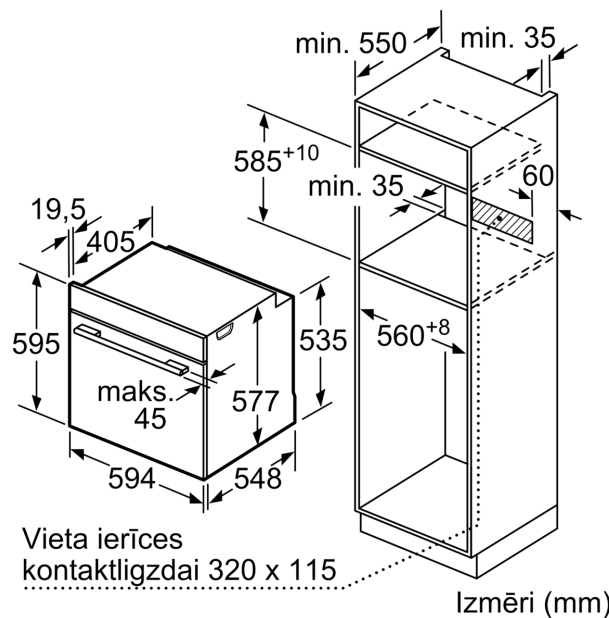

### Tehniskā informācija

Iebūvēts / Brīvi stāvošs: ..... Iebūvēts  
 Integrēta tīrīšanas sistēma: ..... Pirolītisks  
 Nepieciešamais nišas izmērs uzstādīšanai (A x Pl x Dz): .....585-595 x 560-568 x 550 mm  
 Produkta izmēri: .....595 x 594 x 548 mm  
 Iepakotā produkta izmēri (XxYxZ): ..... 670 x 670 x 680 mm  
 Vadības paneļa materiāls: ..... Nerūsējošais tērauds  
 Durvju materiāls: ..... Stikls  
 Neto svars: ..... 36.4 kg  
 Nodalījuma lietderīgais tilpums: .....71 l  
 Sildīšanas režīmi: .....4D karstais gaiss, Atkausēšana, Pilna platuma režģis, Hot Air-Eco, Tradicionālais siltums, Tradicionālais siltums  
 ECO, Picas iestatīšana, Karstā gaisa grillēšana  
 Temperatūras kontrole: ..... Elektroniskā  
 Iekšējais gaismas avots skaits: ..... 1  
 Strāvas vada garums: ..... 120.0 cm  
 EAN kods: ..... 4242002808741  
 Ertmiņu skaits (2010/30/EC): ..... 1  
 Energoefektivitātes klase: ..... A+  
 Enerģijas patēriņš parastā ciklā (2010/30/EK): ..... 0.87 kWh/cycle  
 Enerģijas patēriņš ciklā mākslīga gaisa konvekcija (2010/30/EK): 0.69 kWh/cycle  
 Energoefektivitātes indekss (2010/30/EK): ..... 81.2 %  
 Savienojuma jauda: ..... 3600 W  
 Drošinātāju aizsardzība: ..... 16 A  
 Spriegums: ..... 220-240 V  
 Frekvence: .....60; 50 Hz  
 Kontaktdakšas veids: ..... Gardy kontaktdakša ar zemējumu  
 Iekļautie piederumi: ..... 1 x Kombinētais režģis, 1 x Universālā panna

**Sērija 8, Iebūvējama cepeškrāsns, 60 x 60 cm, Nerūsējošais tērauds HBG672BS1**

Izmēri (mm)

Izmēri (mm)

Ja ierīci iebūvē zem sildvirsmas, jāievēro tālāk norādītais darbvirsmas biezums (skat. iebūvēšanas norādes).

Izmēri (mm)