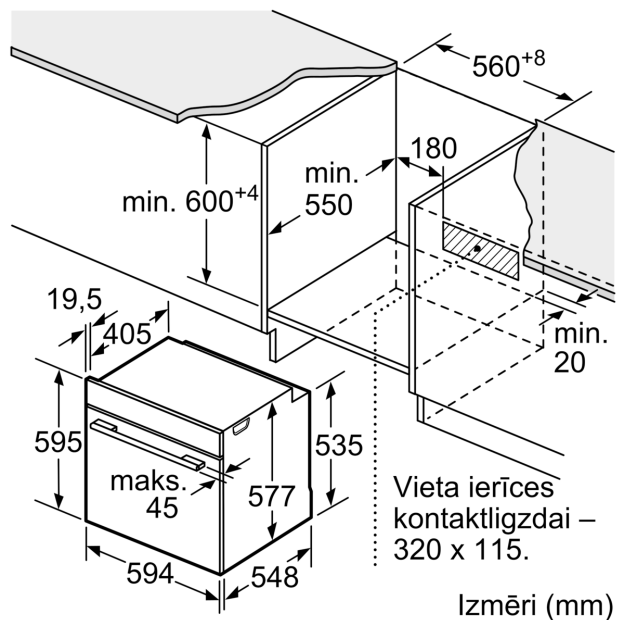

Tehniskā informācija

Iebūvēts / Brīvi stāvošs: Iebūvēts
 Integrēta tīrīšanas sistēma: Pirolītisks
 Nepieciešamais nišas izmērs uzstādīšanai (A x Pl x Dz):585-595 x 560-568 x 550 mm
 Produkta izmēri:595 x 594 x 548 mm
 Iepakotā produkta izmēri (XxYxZ): 670 x 670 x 680 mm
 Vadības paneļa materiāls: Stikls
 Durvju materiāls: Stikls
 Neto svars: 37.6 kg
 Nodalījuma lietderīgais tilpums:71 l
 Sildīšanas režīmi:4D karstais gaiss, Atkausēšana, Pilna platuma režģis, Hot Air-Eco, Tradicionālais siltums, Tradicionālais siltums
 ECO, Picas iestatīšana, Karstā gaisa grillēšana
 Temperatūras kontrole: Elektroniskā
 Iekšējais gaismas avots skaits: 1
 Strāvas vada garums: 120.0 cm
 EAN kods: 4242005055777
 Ertmiņu skaiciņš (2010/30/EC): 1
 Energoefektivitātes klase: A+
 Enerģijas patēriņš parastā ciklā (2010/30/EK): 0.87 kWh/cycle
 Enerģijas patēriņš ciklā mākslīga gaisa konvekcija (2010/30/EK): 0.69 kWh/cycle
 Energoefektivitātes indekss (2010/30/EK): 81.2 %
 Savienojuma jauda: 3600 W
 Drošinātāju aizsardzība: 16 A
 Spriegums: 220-240 V
 Frekvence:60; 50 Hz
 Kontaktdakšas veids: Gardy kontaktdakša ar zemējumu
 Iekļautie piederumi: 1 x Kombinētais režģis, 1 x Universālā panna

**Sērija 8, Iebūvējama cepeškrāsns, 60 x 60 cm, Melns
HBG672BB1S**

Izmēri (mm)

Izmēri (mm)

Ja ierīci iebūvē zem sildvirsmas, jāievēro tālāk norādītais darbvirsmas biezums (skat. iebūvēšanas norādes).

| Sildvirsmas veids | min. darbvirsmas biezums | |
|---------------------------------------|--------------------------|--------|
| | uz virsmas | virsmā |
| Indukcijas sildvirsmas | 37 mm | 38 mm |
| Pilnas virsmas indukcijas sildvirsmas | 47 mm | 48 mm |
| Gāzes sildvirsmas | 30 mm | 38 mm |
| Elektriskā sildvirsmas | 27 mm | 30 mm |

Izmēri (mm)