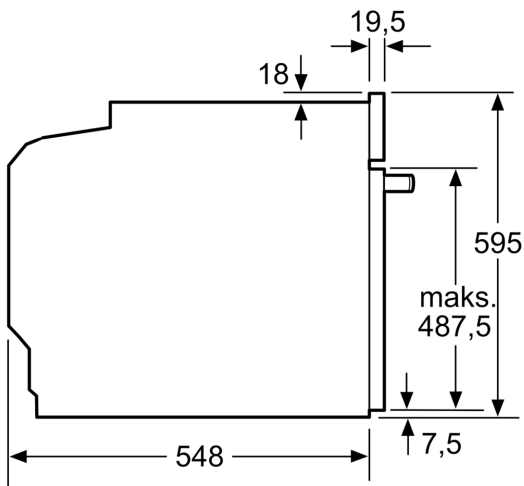

Tehniskā informācija

Iebūvēts / Brīvi stāvošs: Iebūvēts
 Integrēta tīrīšanas sistēma: Pirolītisks
 Nepieciešamais nišas izmērs uzstādīšanai (A x Pl x Dz):585-595 x 560-568 x 550 mm
 Produkta izmēri:595 x 594 x 548 mm
 Iepakotā produkta izmēri (XxYxZ): 670 x 670 x 680 mm
 Vadības paneļa materiāls: Stikls
 Durvju materiāls: Stikls
 Neto svars: 37.6 kg
 Nodalījuma lietderīgais tilpums:71 l
 Sildīšanas režīmi:4D karstais gaiss, Atkausēšana, Pilna platuma režģis, Hot Air-Eco, Tradicionālais siltums, Tradicionālais siltums
 ECO, Picas iestatīšana, Karstā gaisa grillēšana
 Temperatūras kontrole: Elektroniskā
 Iekšējais gaismas avots skaits: 1
 Strāvas vada garums: 120.0 cm
 EAN kods: 4242005055777
 Ertmiņu skaiciņš (2010/30/EC): 1
 Energoefektivitātes klase: A+
 Enerģijas patēriņš parastā ciklā (2010/30/EK): 0.87 kWh/cycle
 Enerģijas patēriņš ciklā mākslīga gaisa konvekcija (2010/30/EK): 0.69 kWh/cycle
 Energoefektivitātes indekss (2010/30/EK): 81.2 %
 Savienojuma jauda: 3600 W
 Drošinātāju aizsardzība: 16 A
 Spriegums: 220-240 V
 Frekvence:60; 50 Hz
 Kontaktdakšas veids: Gardy kontaktdakša ar zemējumu
 Iekļautie piederumi: 1 x Kombinētais režģis, 1 x Universālā panna

Sērija 8, Iebūvējama cepeškrāsns, 60 x 60 cm, Melns HBG672BB1S

Cepeškrāsns tips / apsildes veids

- Cepeškrāsns tilpums 71 l
- Temperatūras diapazons 30 - 300 °C
- Atbalsta sistēmas - programmas

Dizains

- Elektronikas vadība: IC6_CBO_61
- Elektronisks pulkstenis

**Sērija 8, Iebūvējama cepeškrāsns, 60 x 60 cm, Melns
HBG672BB1S**

Izmēri (mm)

Izmēri (mm)

Ja ierīci iebūvē zem sildvirsmas, jāievēro tālāk norādītais darbvirsmas biezums (skat. iebūvēšanas norādes).

| Sildvirsmas veids | min. darbvirsmas biezums | |
|---------------------------------------|--------------------------|--------|
| | uz virsmas | virsmā |
| Indukcijas sildvirsmas | 37 mm | 38 mm |
| Pilnas virsmas indukcijas sildvirsmas | 47 mm | 48 mm |
| Gāzes sildvirsmas | 30 mm | 38 mm |
| Elektriskā sildvirsmas | 27 mm | 30 mm |

Izmēri (mm)