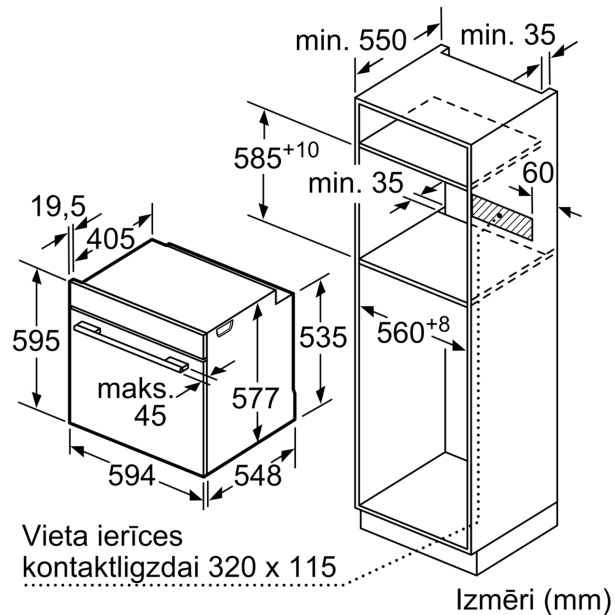

Tehniskā informācija

Iebūvēts / Brīvi stāvošs: Iebūvēts
 Integrēta tīrīšanas sistēma: Pirolītisks
 Nepieciešamais nišas izmērs uzstādīšanai (A x Pl x Dz):585-595 x 560-568 x 550 mm
 Produkta izmēri:595 x 594 x 548 mm
 Iepakotā produkta izmēri (XxYxZ): 670 x 670 x 680 mm
 Vadības paneļa materiāls: Stikls
 Durvju materiāls: Stikls
 Neto svars: 37.6 kg
 Nodalījuma lietderīgais tilpums:71 l
 Sildīšanas režīmi:4D karstais gaiss, Atkausēšana, Pilna platuma režģis, Hot Air-Eco, Tradicionālais siltums, Tradicionālais siltums
 ECO, Picas iestatīšana, Karstā gaisa grillēšana
 Temperatūras kontrole: Elektroniskā
 Iekšējais gaismas avots skaits: 1
 Strāvas vada garums: 120.0 cm
 EAN kods: 4242005055777
 Ertmiņu skaiciņš (2010/30/EC): 1
 Energoefektivitātes klase: A+
 Enerģijas patēriņš parastā ciklā (2010/30/EK): 0.87 kWh/cycle
 Enerģijas patēriņš ciklā mākslīga gaisa konvekcija (2010/30/EK): 0.69 kWh/cycle
 Energoefektivitātes indekss (2010/30/EK): 81.2 %
 Savienojuma jauda: 3600 W
 Drošinātāju aizsardzība: 16 A
 Spriegums: 220-240 V
 Frekvence:60; 50 Hz
 Kontaktdakšas veids: Gardy kontaktdakša ar zemējumu
 Iekļautie piederumi: 1 x Kombinētais režģis, 1 x Universālā panna

Sērija 8, Iebūvējama cepeškrāsns, 60 x 60 cm, Melns HBG672BB1S

Cepeškrāsns tips / apsildes veids

- Cepeškrāsns tilpums 71 l
- Temperatūras diapazons 30 - 300 °C
- Atbalsta sistēmas - programmas

Dizains

- Elektronikas vadība: IC6_CBO_61
- Elektronisks pulkstenis

**Sērija 8, Iebūvējama cepeškrāsns, 60 x 60 cm, Melns
HBG672BB1S**

Izmēri (mm)

Izmēri (mm)

Ja ierīci iebūvē zem sildvirsmas, jāievēro tālāk norādītais darbvirsmas biezums (skat. iebūvēšanas norādes).

| Sildvirsmas veids | min. darbvirsmas biezums | |
|---------------------------------------|--------------------------|--------|
| | uz virsmas | virsmā |
| Indukcijas sildvirsmas | 37 mm | 38 mm |
| Pilnas virsmas indukcijas sildvirsmas | 47 mm | 48 mm |
| Gāzes sildvirsmas | 30 mm | 38 mm |
| Elektriskā sildvirsmas | 27 mm | 30 mm |

Izmēri (mm)