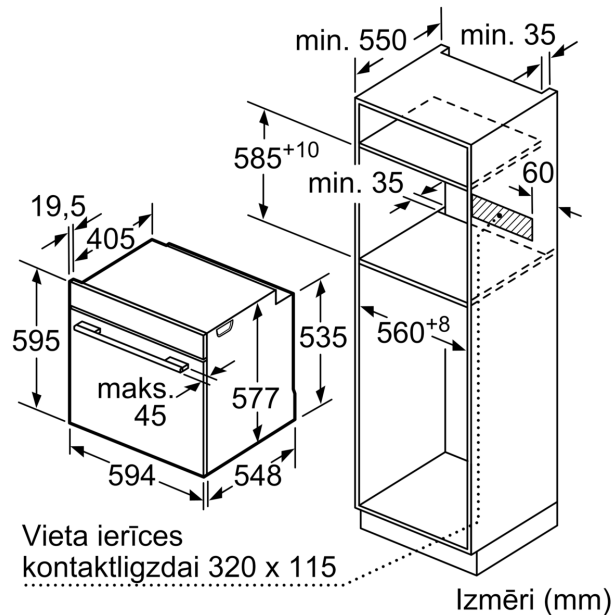

Tehniskā informācija

Iebūvēts / Brīvi stāvošs: Iebūvēts
 Integrēta tīrīšanas sistēma: EcoClean program, Hidrolītisks
 Nepieciešamais nišas izmērs uzstādīšanai (A x Pl x Dz): 585-595 x 560-568 x 550 mm
 Produkta izmēri: 595 x 594 x 548 mm
 Iepakotā produkta izmēri (XxYxZ): 670 x 670 x 680 mm
 Vadības paneļa materiāls: Nerūsējošais tērauds
 Durvju materiāls: Stikls
 Neto svars: 35.7 kg
 Nodalījuma lietderīgais tilpums: 71 l
 Sildīšanas režīmi: 4D karstais gaiss, Atkausēšana, Pilna platuma režģis, Hot Air-Eco, Pusplatuma režģis, Tradicionālais siltums, Tradicionālais siltums ECO, Picas iestatīšana, gatavošana zemā temperatūrā, Apakšējais siltums, Karstā gaisa grillēšana, iepriekšsildīšana, sasildīšana
 Temperatūras kontrole: Elektroniskā
 Iekšējo gaismas avotu skaits: 1
 Strāvas vada garums: 120.0 cm
 EAN kods: 4242002808550
 Ertmiņu skaičius (2010/30/EC): 1
 Energoefektivitātes klase: A+
 Enerģijas patēriņš parastā ciklā (2010/30/EK): 0.87 kWh/cycle
 Enerģijas patēriņš ciklā maksimāla gaisa konvekcija (2010/30/EK): 0.69 kWh/cycle
 Energoefektivitātes indekss (2010/30/EK): 81.2 %
 Savienojuma jauda: 3600 W
 Drošinātāju aizsardzība: 16 A
 Spriegums: 220-240 V
 Frekvence: 60; 50 Hz
 Kontaktdakšas veids: Gardy kontaktdakša ar zemējumu
 Iekļautie piederumi: 1 x Emaljēta cepamās plāts, 1 x Kombinētais režģis, 1 x Universālā panna

Sērija 8, Iebūvējama cepeškrāsns, 60 x 60 cm, Nerūsējošais tērauds HBG636ES1

Izmēri (mm)

Izmēri (mm)

Ja ierīci iebūvē zem sildvirsmas, jāievēro tālāk norādītais darbvirsmas biezums (skat. iebūvēšanas norādes).

Sildvirsmas veids	min. darbvirsmas biezums	
	uz virsmas	virsmā
Indukcijas sildvirsmas	37 mm	38 mm
Pilnas virsmas indukcijas sildvirsmas	47 mm	48 mm
Gāzes sildvirsmas	30 mm	38 mm
Elektriskā sildvirsmas	27 mm	30 mm

Izmēri (mm)