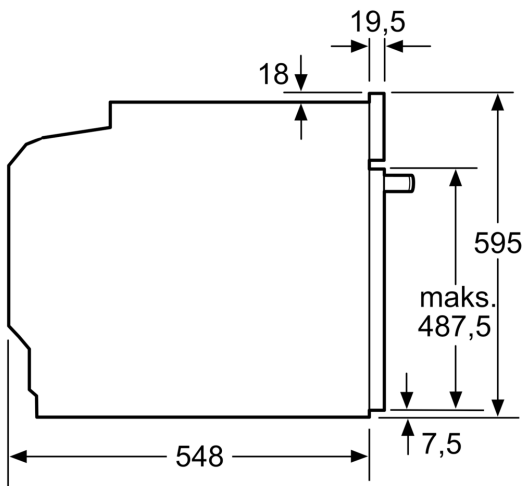

Tehniskā informācija

Iebūvēts / Brīvi stāvošs: Iebūvēts
 Integrēta tīrīšanas sistēma: EcoClean program, Hidrolītisks
 Nepieciešamais nišas izmērs uzstādīšanai (A x Pl x Dz): 585-595 x 560-568 x 550 mm
 Produkta izmēri: 595 x 594 x 548 mm
 Iepakotā produkta izmēri (XxYxZ): 670 x 670 x 680 mm
 Vadības paneļa materiāls: Nerūsējošais tērauds
 Durvju materiāls: Stikls
 Neto svars: 35.7 kg
 Nodalījuma lietderīgais tilpums: 71 l
 Sildīšanas režīmi: 4D karstais gaiss, Atkausēšana, Pilna platuma režģis, Hot Air-Eco, Pusplatuma režģis, Tradicionālais siltums, Tradicionālais siltums ECO, Picas iestatīšana, gatavošana zemā temperatūrā, Apakšējais siltums, Karstā gaisa grillēšana, iepriekšsildīšana, sasildīšana
 Temperatūras kontrole: Elektroniskā
 Iekšējo gaismas avotu skaits: 1
 Strāvas vada garums: 120.0 cm
 EAN kods: 4242002808550
 Ertmiņu skaičius (2010/30/EC): 1
 Energoefektivitātes klase: A+
 Enerģijas patēriņš parastā ciklā (2010/30/EK): 0.87 kWh/cycle
 Enerģijas patēriņš ciklā maksimāla gaisa konvekcija (2010/30/EK): 0.69 kWh/cycle
 Energoefektivitātes indekss (2010/30/EK): 81.2 %
 Savienojuma jauda: 3600 W
 Drošinātāju aizsardzība: 16 A
 Spriegums: 220-240 V
 Frekvence: 60; 50 Hz
 Kontaktdakšas veids: Gardy kontaktdakša ar zemējumu
 Iekļautie piederumi: 1 x Emaljēta cepamās plāts, 1 x Kombinētais režģis, 1 x Universālā panna

- Cepeškrāsns tilpums 71 l
- Temperatūras diapazons 30 - 300
- Atbalsta sistēmas - Ēdienu kategorijas
- Cepšanas sensors
- Daudzpunktu temperatūras zonde

Dizains

- 3x 2,5" TFT krāsu un grafiskais displejs ar skārienvadību
- Elektronisks pulkstenis
- Cepeškrāsns durtiņas ar SoftClose, soft opening

Sērija 8, Iebūvējama cepeškrāsns, 60 x 60 cm, Nerūsējošais tērauds HBG636ES1

Izmēri (mm)

Izmēri (mm)

Ja ierīci iebūvē zem sildvirsmas, jāievēro tālāk norādītais darbvirsmas biezums (skat. iebūvēšanas norādes).