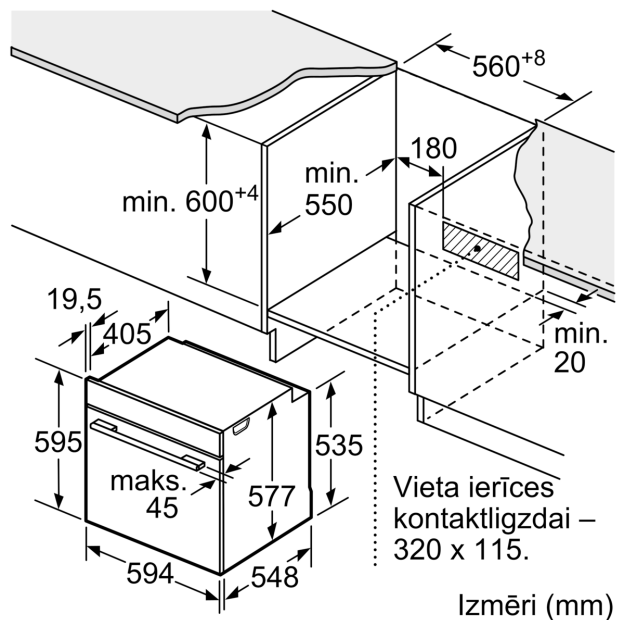

Tehniskā informācija

Iebūvēts / Brīvi stāvošs: Iebūvēts
 Integrēta tīrīšanas sistēma: EcoClean program, Hidrolītisks
 Nepieciešamais nišas izmērs uzstādīšanai (A x Pl x Dz): 585-595 x 560-568 x 550 mm
 Produkta izmēri: 595 x 594 x 548 mm
 Iepakotā produkta izmēri (XxYxZ): 670 x 670 x 680 mm
 Vadības paneļa materiāls: Nerūsējošais tērauds
 Durvju materiāls: Stikls
 Neto svars: 35.7 kg
 Nodalījuma lietderīgais tilpums: 71 l
 Sildīšanas režīmi: 4D karstais gaiss, Atkausēšana, Pilna platuma režģis, Hot Air-Eco, Pusplatuma režģis, Tradicionālais siltums, Tradicionālais siltums ECO, Picas iestatīšana, gatavošana zemā temperatūrā, Apakšējais siltums, Karstā gaisa grillēšana, iepriekšsildīšana, sasildīšana
 Temperatūras kontrole: Elektroniskā
 Iekšējo gaismas avotu skaits: 1
 Strāvas vada garums: 120.0 cm
 EAN kods: 4242002808550
 Ertmiņu skaičius (2010/30/EC): 1
 Energoefektivitātes klase: A+
 Enerģijas patēriņš parastā ciklā (2010/30/EK): 0.87 kWh/cycle
 Enerģijas patēriņš ciklā maksimāla gaisa konvekcija (2010/30/EK): 0.69 kWh/cycle
 Energoefektivitātes indekss (2010/30/EK): 81.2 %
 Savienojuma jauda: 3600 W
 Drošinātāju aizsardzība: 16 A
 Spriegums: 220-240 V
 Frekvence: 60; 50 Hz
 Kontaktdakšas veids: Gardy kontaktdakša ar zemējumu
 Iekļautie piederumi: 1 x Emaljēta cepamās plāts, 1 x Kombinētais režģis, 1 x Universālā panna

Sērija 8, Iebūvējama cepeškrāsns, 60 x 60 cm, Nerūsējošais tērauds HBG636ES1

Izmēri (mm)

Izmēri (mm)

Ja ierīci iebūvē zem sildvirsmas, jāievēro tālāk norādītais darbvirsmas biezums (skat. iebūvēšanas norādes).

Sildvirsmas veids	min. darbvirsmas biezums	
	uz virsmas	virsmā
Indukcijas sildvirsmas	37 mm	38 mm
Pilnas virsmas indukcijas sildvirsmas	47 mm	48 mm
Gāzes sildvirsmas	30 mm	38 mm
Elektriskā sildvirsmas	27 mm	30 mm

Izmēri (mm)