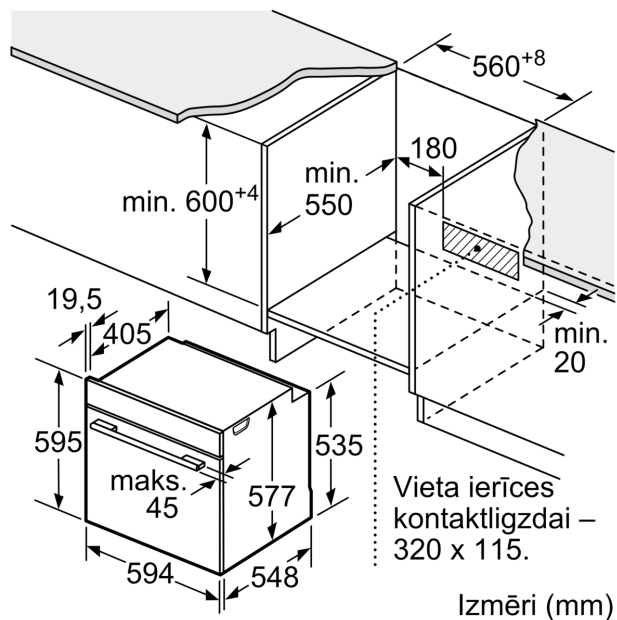

Tehniskā informācija

Iebūvēts / Brīvi stāvošs: Iebūvēts
 Integrēta tīrīšanas sistēma: Nē
 Nepieciešamais nišas izmērs uzstādīšanai (A x Pl x Dz): 585-595 x 560-568 x 550 mm
 Produkta izmēri: 595 x 594 x 548 mm
 Iepakotā produkta izmēri (XxYxZ): 670 x 670 x 680 mm
 Vadības paneļa materiāls: Nerūsējošais tērauds
 Durvju materiāls: Stikls
 Neto svars: 34.2 kg
 Nodalījuma lietderīgais tilpums: 71 l
 Sildīšanas režīmi: 4D karstais gaiss, Atkausēšana, Pilna platuma režģis, Hot Air-Eco, Tradicionālais siltums, Tradicionālais siltums
 ECO, Picas iestatīšana, Karstā gaisa grillēšana
 Temperatūras kontrole: Elektroniskā
 Iekšējo gaismas avotu skaits: 1
 Strāvas vada garums: 120.0 cm
 EAN kods: 4242002808765
 Ertmiņu skaitļus (2010/30/EC): 1
 Energoefektivitātes klase: A+
 Enerģijas patēriņš parastā ciklā (2010/30/EK): 0.87 kWh/cycle
 Enerģijas patēriņš ciklā maksimāla gaisa konvekcija (2010/30/EK): 0.69 kWh/cycle
 Energoefektivitātes indekss (2010/30/EK): 81.2 %
 Savienojuma jauda: 3600 W
 Drošinātāju aizsardzība: 16 A
 Spriegums: 220-240 V
 Frekvence: 60; 50 Hz
 Kontaktdakšas veids: Gardy kontaktdakša ar zemējumu
 Iekļautie piederumi: 1 x Kombinētais režģis, 1 x Universālā panna

Izmēri (mm)

Vieta ierīces kontaktligzdai 320 x 115

Izmēri (mm)

Ja ierīci iebūvē zem sildvirsmas, jāievēro tālāk norādītais darbvirsmas biezums (skat. iebūvēšanas norādes).

Sildvirsmas veids	min. darbvirsmas biezums	
	uz virsmas	virsmā
Indukcijas sildvirsmas	37 mm	38 mm
Pilnas virsmas indukcijas sildvirsmas	47 mm	48 mm
Gāzes sildvirsmas	30 mm	38 mm
Elektriskā sildvirsmas	27 mm	30 mm

Vieta ierīces kontaktligzdai – 320 x 115.

Izmēri (mm)