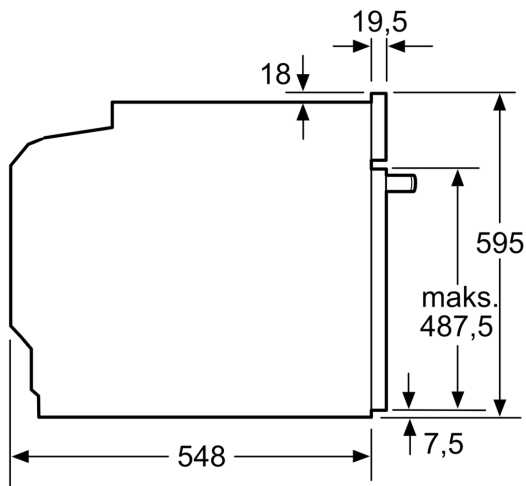

Tehniskā informācija

Iebūvēts / Brīvi stāvošs: Iebūvēts
 Integrēta tīrīšanas sistēma: Nē
 Nepieciešamais nišas izmērs uzstādīšanai (A x Pl x Dz): 585-595 x 560-568 x 550 mm
 Produkta izmēri: 595 x 594 x 548 mm
 Iepakotā produkta izmēri (XxYxZ): 670 x 670 x 680 mm
 Vadības paneļa materiāls: Nerūsējošais tērauds
 Durvju materiāls: Stikls
 Neto svars: 34.2 kg
 Nodalījuma lietderīgais tilpums: 71 l
 Sildīšanas režīmi: 4D karstais gaiss, Atkausēšana, Pilna platuma režģis, Hot Air-Eco, Tradicionālais siltums, Tradicionālais siltums
 ECO, Picas iestatīšana, Karstā gaisa grillēšana
 Temperatūras kontrole: Elektroniskā
 Iekšējo gaismas avotu skaits: 1
 Strāvas vada garums: 120.0 cm
 EAN kods: 4242002808765
 Ertmiņu skaitļus (2010/30/EC): 1
 Energoefektivitātes klase: A+
 Enerģijas patēriņš parastā ciklā (2010/30/EK): 0.87 kWh/cycle
 Enerģijas patēriņš ciklā maksimāla gaisa konvekcija (2010/30/EK): 0.69 kWh/cycle
 Energoefektivitātes indekss (2010/30/EK): 81.2 %
 Savienojuma jauda: 3600 W
 Drošinātāju aizsardzība: 16 A
 Spriegums: 220-240 V
 Frekvence: 60; 50 Hz
 Kontaktdakšas veids: Gardy kontaktdakša ar zemējumu
 Iekļautie piederumi: 1 x Kombinētais režģis, 1 x Universālā panna

Izmēri (mm)

Vieta ierīces kontaktligzdai 320 x 115

Izmēri (mm)

Ja ierīci iebūvē zem sildvirsmas, jāievēro tālāk norādītais darbvirsmas biezums (skat. iebūvēšanas norādes).

Sildvirsmas veids	min. darbvirsmas biezums	
	uz virsmas	virsmā
Indukcijas sildvirsmas	37 mm	38 mm
Pilnas virsmas indukcijas sildvirsmas	47 mm	48 mm
Gāzes sildvirsmas	30 mm	38 mm
Elektriskā sildvirsmas	27 mm	30 mm

Vieta ierīces kontaktligzdai – 320 x 115.

Izmēri (mm)