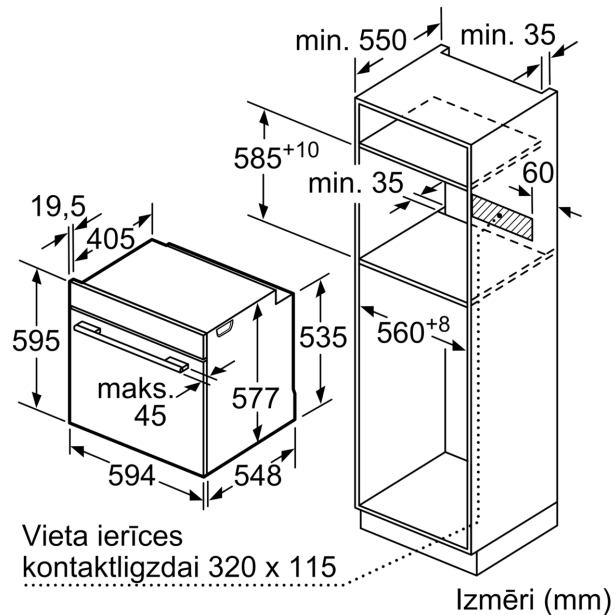

Tehniskā informācija

Iebūvēts / Brīvi stāvošs: Iebūvēts
 Integrēta tīrīšanas sistēma: Nē
 Nepieciešamais nišas izmērs uzstādīšanai (A x Pl x Dz): 585-595 x 560-568 x 550 mm
 Produkta izmēri: 595 x 594 x 548 mm
 Iepakotā produkta izmēri (XxYxZ): 670 x 670 x 680 mm
 Vadības paneļa materiāls: Nerūsējošais tērauds
 Durvju materiāls: Stikls
 Neto svars: 34.2 kg
 Nodalījuma lietderīgais tilpums: 71 l
 Sildīšanas režīmi: 4D karstais gaiss, Atkausēšana, Pilna platuma režģis, Hot Air-Eco, Tradicionālais siltums, Tradicionālais siltums
 ECO, Picas iestatīšana, Karstā gaisa grillēšana
 Temperatūras kontrole: Elektroniskā
 Iekšējo gaismas avotu skaits: 1
 Strāvas vada garums: 120.0 cm
 EAN kods: 4242002808765
 Ertmiņu skaitļus (2010/30/EC): 1
 Energoefektivitātes klase: A+
 Enerģijas patēriņš parastā ciklā (2010/30/EK): 0.87 kWh/cycle
 Enerģijas patēriņš ciklā maksimāla gaisa konvekcija (2010/30/EK): 0.69 kWh/cycle
 Energoefektivitātes indekss (2010/30/EK): 81.2 %
 Savienojuma jauda: 3600 W
 Drošinātāju aizsardzība: 16 A
 Spriegums: 220-240 V
 Frekvence: 60; 50 Hz
 Kontaktdakšas veids: Gardy kontaktdakša ar zemējumu
 Iekļautie piederumi: 1 x Kombinētais režģis, 1 x Universālā panna

Izmēri (mm)

Vieta ierīces kontaktligzdai 320 x 115

Izmēri (mm)

Ja ierīci iebūvē zem sildvirsmas, jāievēro tālāk norādītais darbvirsmas biezums (skat. iebūvēšanas norādes).

Sildvirsmas veids	min. darbvirsmas biezums	
	uz virsmas	virsmā
Indukcijas sildvirsmas	37 mm	38 mm
Pilnas virsmas indukcijas sildvirsmas	47 mm	48 mm
Gāzes sildvirsmas	30 mm	38 mm
Elektriskā sildvirsmas	27 mm	30 mm

Vieta ierīces kontaktligzdai – 320 x 115.

Izmēri (mm)