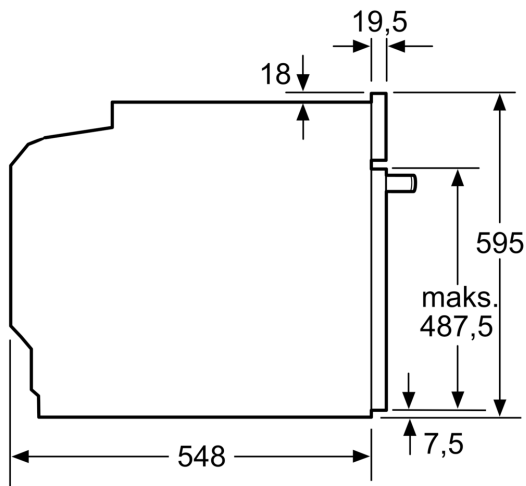

Tehnisks informācija

Iebūvēts / Brīvi stāvošs: Iebūvēts
Integrēta tīrīšanas sistēma: Nē
Nepieciešamais nišas izmērs uzstādīšanai (A x Pl x Dz): 585-595 x 560-568 x 550 mm
Produkta izmēri: 595 x 594 x 548 mm
Iepakotā produkta izmēri (XxYxZ): 670 x 670 x 680 mm
Vadības paneļa materiāls: Stikls
Durvju materiāls: Stikls
Neto svars: 35.0 kg
Nodalījuma lietderīgais tilpums: 71 l
Sildīšanas režīmi: 4D karstais gaiss, Atkausēšana, Pilna platuma režģis, Hot Air-Eco, Tradicionālais siltums, Tradicionālais siltums
ECO, Picas iestatīšana, Karstā gaisa grillēšana
Temperatūras kontrole: Elektroniskā
Iekšējo gaismas avotu skaits: 1
Strāvas vada garums: 120.0 cm
EAN kods: 4242005055791
Ertmiņu skaitļus (2010/30/EC): 1
Energoefektivitātes klase: A+
Energijas patēriņš parastā ciklā (2010/30/EK): 0.87 kWh/cycle
Energijas patēriņš ciklā mākslīga gaisa konvekcija (2010/30/EK): 0.69 kWh/cycle
Energoefektivitātes indekss (2010/30/EK): 81.2 %
Savienojuma jauda: 3600 W
Drošinātāju aizsardzība: 16 A
Spriegums: 220-240 V
Frekvence: 60; 50 Hz
Kontaktdakšas veids: Gardy kontaktdakša ar zemējumu
Iekļautie piederumi: 1 x Kombinētais režģis, 1 x Universālā panna

Izmēri (mm)

Ja ierīci iebūvē zem sildvirsmas, jāievēro tālāk norādītais darbvirsmas biezums (skat. iebūvēšanas norādes).

Sildvirsmas veids	min. darbvirsmas biezums	
	uz virsmas	virsmā
Indukcijas sildvirsmā	37 mm	38 mm
Pilnas virsmas indukcijas sildvirsmā	47 mm	48 mm
Gāzes sildvirsmā	30 mm	38 mm
Elektriskā sildvirsmā	27 mm	30 mm

Izmēri (mm)