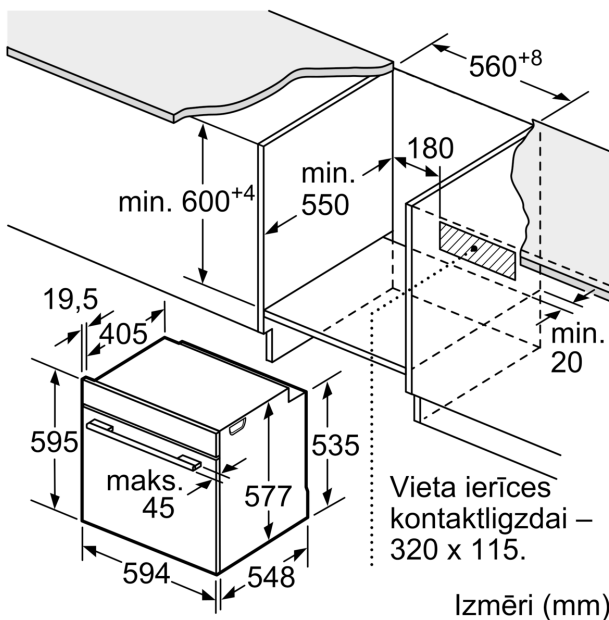

Tehnisks informācija

Iebūvēts / Brīvi stāvošs: Iebūvēts
Integrēta tīrīšanas sistēma: Nē
Nepieciešamais nišas izmērs uzstādīšanai (A x Pl x Dz): 585-595 x 560-568 x 550 mm
Produkta izmēri: 595 x 594 x 548 mm
Iepakotā produkta izmēri (XxYxZ): 670 x 670 x 680 mm
Vadības paneļa materiāls: Stikls
Durvju materiāls: Stikls
Neto svars: 35.0 kg
Nodalījuma lietderīgais tilpums: 71 l
Sildīšanas režīmi: 4D karstais gaiss, Atkausēšana, Pilna platuma režģis, Hot Air-Eco, Tradicionālais siltums, Tradicionālais siltums
ECO, Picas iestatīšana, Karstā gaisa grillēšana
Temperatūras kontrole: Elektroniskā
Iekšējo gaismas avotu skaits: 1
Strāvas vada garums: 120.0 cm
EAN kods: 4242005055791
Ertmiņu skaitļus (2010/30/EC): 1
Energoefektivitātes klase: A+
Energijas patēriņš parastā ciklā (2010/30/EK): 0.87 kWh/cycle
Energijas patēriņš ciklā mākslīga gaisa konvekcija (2010/30/EK): 0.69 kWh/cycle
Energoefektivitātes indekss (2010/30/EK): 81.2 %
Savienojuma jauda: 3600 W
Drošinātāju aizsardzība: 16 A
Spriegums: 220-240 V
Frekvence: 60; 50 Hz
Kontaktdakšas veids: Gardy kontaktdakša ar zemējumu
Iekļautie piederumi: 1 x Kombinētais režģis, 1 x Universālā panna

Izmēri (mm)

Ja ierīci iebūvē zem sildvirsmas, jāievēro tālāk norādītais darbvirsmas biezums (skat. iebūvēšanas norādes).

Sildvirsmas veids	min. darbvirsmas biezums	
	uz virsmas	virsmā
Indukcijas sildvirsmā	37 mm	38 mm
Pilnas virsmas indukcijas sildvirsmā	47 mm	48 mm
Gāzes sildvirsmā	30 mm	38 mm
Elektriskā sildvirsmā	27 mm	30 mm

Izmēri (mm)