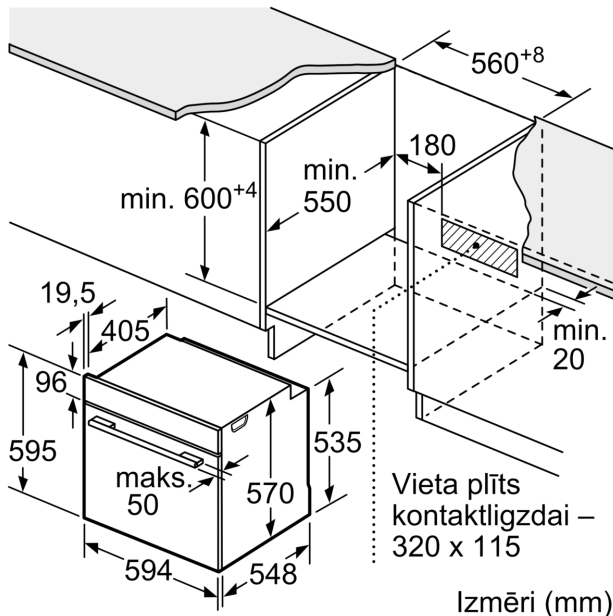

Cepeškrāsns tips / apsildes veids

- Temperatūras diapazons 50 - 275 °C
- Cepeškrāsns tilpums 71 l

Ieāķējami plaukti / slīdes

- Plauktu daudzums: 5
- Slīdes: 1 Clip-on rail, Stop funkcija

Dizains

- Grozāms slēdzis, Veltņis, Iegremdējami regulēšanas slēdži
- Sevišķi lielas ietilpības cepeškrāsns ar pelēku emalju

Piederumi

- 1 x Emaljēta cepamās plāts, 1 x Kombinētais režģis, 1 x Universālā panna

Vide un drošība

- Mehāniskais durvju slēdzis, Bērnu drošības slēdzis, Atlikušā siltuma indikators

Tehniskā informācija:

Izmēri:

- Ierīces izmēri (axplxzd): 595 x 594 x 548 mm
- Nišas izmēri (axplxzd): 560 - 568 x 585 - 595 x 550 mm
- "Lūdzu, ievērojiet uzstādīšanas shēmā norādītos iebūvēšanas izmērus"

**Sērija 6, Iebūvējama cepeškrāsns, 60
x 60 cm, Melns
HBG5375B0S**

Izmēri mm

A: 19,5 mm

B: Vieta iekārtas savienojumam 320 x 115 mm

Iebūve ar vienu sildriņķi.