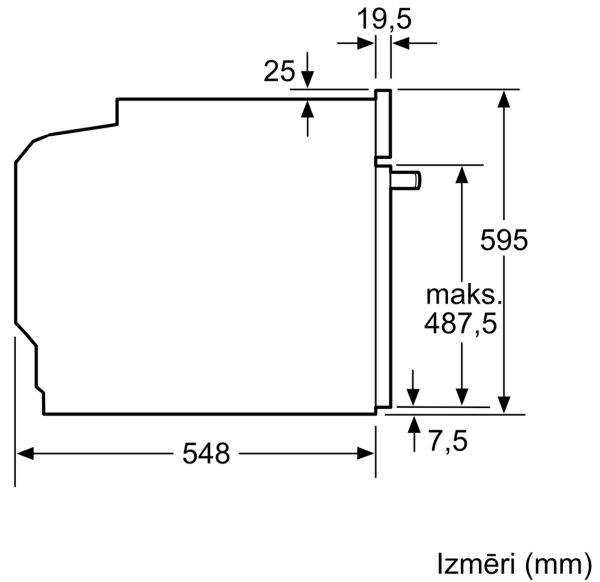

- Barošanas kabeļa garums: 120 cm
- Energoefektivitātes marķējums (saskaņā ar ES Nr. 65/2014): A
- Enerģijas patēriņš vienā ciklā konvekcijas režīmā: 0.97 Enerģijas patēriņš vienā ciklā ventilatora izraisītas konvekcijas režīmā: 0.81 kWh
- Kameru skaits: 1 Karstuma avots: elektrisks Kameras tilpums: 71 l

Izmēri:

- Ierīces izmēri (axplxzd): 595 x 594 x 548 mm
- Nišas izmēri (axplxzd): 560 - 568 x 585 - 595 x 550 mm
- "Lūdzu, ievērojiet uzstādīšanas shēmā norādītos iebūvēšanas izmērus"

**Sērija 6, Iebūvējama cepeškrāsns, 60
x 60 cm, Melns
HBG5375B0S**

Izmēri mm

A: 19,5 mm

B: Vieta iekārtas savienojumam 320 x 115 mm

Iebūve ar vienu sildriņķi.