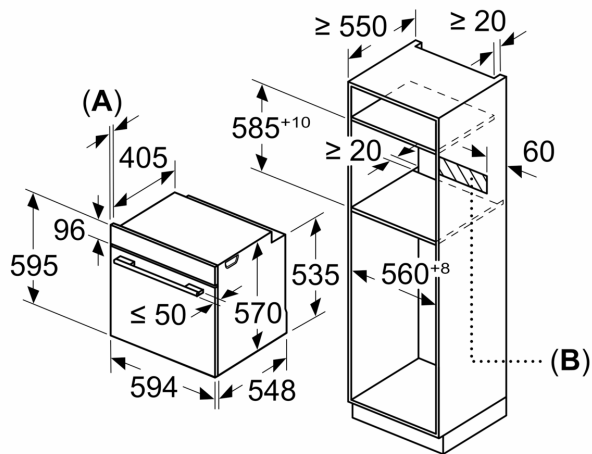

- Barošanas kabeļa garums: 120 cm
- Energoefektivitātes marķējums (saskaņā ar ES Nr. 65/2014): A
- Enerģijas patēriņš vienā ciklā konvekcijas režīmā: 0.97 Enerģijas patēriņš vienā ciklā ventilatora izraisītas konvekcijas režīmā: 0.81 kWh
- Kameru skaits: 1 Karstuma avots: elektrisks Kameras tilpums: 71 l

Izmēri:

- Ierīces izmēri (axplxzd): 595 x 594 x 548 mm
- Nišas izmēri (axplxzd): 560 - 568 x 585 - 595 x 550 mm
- "Lūdzu, ievērojiet uzstādīšanas shēmā norādītos iebūvēšanas izmērus"

**Sērija 6, Iebūvējama cepeškrāsns, 60
x 60 cm, Melns
HBG5375B0S**

Izmēri mm

A: 19,5 mm

B: Vieta iekārtas savienojumam 320 x 115 mm

Iebūve ar vienu sildriņķi.