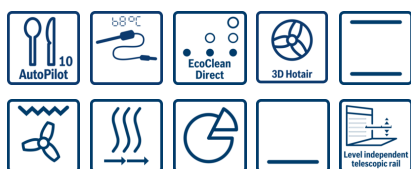

**Serie | 6, leibūvējama cepeškrāsns, melns
HBG4575B0S**

accent|line

Iekļautie piederumi

1 x Kombinētais režģis
1 x Universālā panna

Papildu piederumi

HEZ317000 Picas cepamā panna, HEZ327000 Akmens plāksne picai, HEZ531000, HEZ531010, HEZ532000, HEZ532010, HEZ538000, HEZ538200, HEZ538S00, HEZ634000, HEZ638200 2 level telescopic shelf rails, full ext, HEZ638300 3 level telescopic rails, full ext, HEZ660050

leibūvējamā cepeškrāsns ar cepeša termometru (Meat Probe) un AutoPilotu: automātiski sagatavo ēdienu līdz vēlamajai gatavības pakāpei.

- Cepeša termometrs - mēra optimālo temperatūru cepeša iekšpusē.
- **3D karstais gaiss:** nevainojami rezultāti, pateicoties optimālai karstuma sadalei līdz pat 3 līmeņos vienlaicīgi.
- **AutoPilot 10:** jebkurš ēdiens tiek pagatavots nevainojami, pateicoties 10 iepriekš iestatītām programmām.
- **LCD displeja vadība, balta:** viegla lietošana, pateicoties tiešai piekļuvei papildu funkcijām.
- **EcoClean Direct:** tik pat kā nav nepieciešama tīrīšana pateicoties īpašajam pārklājumam uz cepeškrāsns iekšējām sienām (sāniem, aizmugures, griestiem). Keramiskais pārklājums automātiski absorbē netīrumus. Papildus ir īpaša noārdīšanās programma, lai uzturētu cepeškrāsni tīru.

Tehniskā informācija

Priekšpusē krāsa / materiāls : melns
leibūvēts / Brīvi stāvošs : leibūvējams
Integrēta tīrīšanas sistēma : visas puses katalītiskas
Nepieciešamais nišas izmērs uzstādīšanai (A x Pl x Dz) : 585-595 x 560-568 x 550

Produkta izmēri (mm) : 595 x 594 x 548
Iepakota produkta izmēri (a x pl x dz) (mm) : 675 x 690 x 660
Vadības paneļa materiāls : Stikls
Durvju materiāls : Stikls
Neto svars (kg) : 34,642
Nodalījuma lietderīgais tilpums (l) : 71
Gatavošanas metode :

Abpusējā karsēšana, Apakšējā karsēšana, Grils ar gaisa cirkulāciju, Karstais gaiss, Lielu produktu grilēšana, Picas režīms
Pirmā nodalījuma materiāls : Other
Temperatūras kontrole : mehāniskā
Iekšējo gaismas avotu skaits : 1
Apstiprināti sertifikāti : CE, VDE
Strāvas vada garums (cm) : 120
EAN kods : 4242005094042
Ertmiņu skaičius (2010/30/EC) : 1
Energoefektivitātes klase (2010/30/EC) : A
Enerģijas patēriņš parastā ciklā (2010/30/EK) : 0,97
Enerģijas patēriņš ciklā mākslīga gaisa konvekcija (2010/30/EK) : 0,81

Energoefektivitātes indekss (2010/30/EK) : 95,3
Pieslēguma jauda (W) : 3400
Strāva (A) : 16
Spriegums (V) : 220-240
Frekvence (Hz) : 50; 60
Kontaktakšas veids : bez spraudņa, Schuko/Gardy kontakts ar zem.