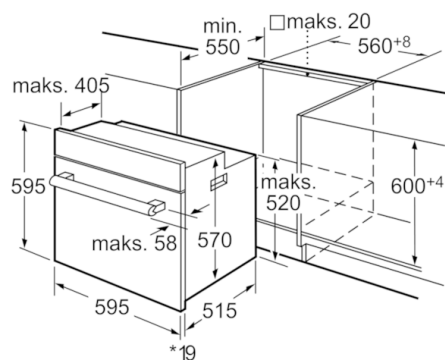

* Ar priekšējiem metāla apvalkiem 20 mm

Izmēri mm