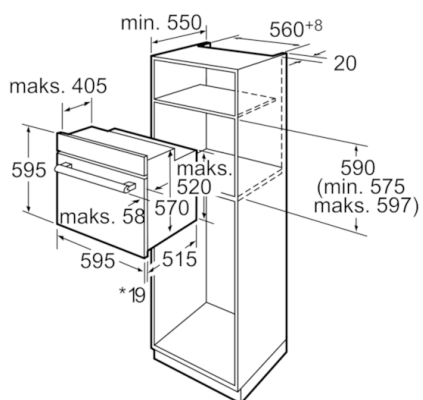

Serie | 6 Cepeškrāsnis

Iebūvējama cepeškrāsns Nerūsējošais tērauds HBG43T350R

* Ar priekšējiem
metāla apvalkiem 20 mm

Izmēri mm