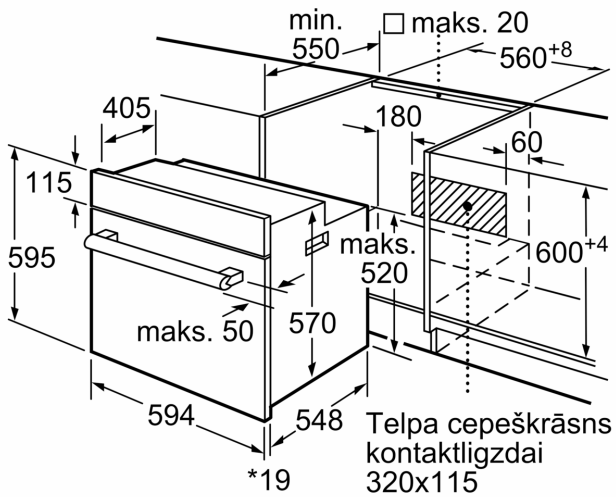

Tehniskā informācija

Iebūvēts / Brīvi stāvošs: Iebūvēts
 Integrēta tīrīšanas sistēma: Nē
 Nepieciešamais nišas izmērs uzstādīšanai (A x Pl x Dz): 575-597 x 560-568 x 550 mm
 Produkta izmēri: 595 x 594 x 548 mm
 Iepakotā produkta izmēri (XxYxZ): 665 x 656 x 679 mm
 Vadības paneļa materiāls: Nerūsējošais tērauds
 Durvju materiāls: Stikls
 Neto svars: 32.7 kg
 Nodalījuma lietderīgais tilpums: 66 l
 Sildīšanas režīmi: Hotair gentle, Hot Air, Tradicionālais siltums, Karstā gaisa grillēšana, Pilna platuma maināms grils
 Temperatūras kontrole: mehāniskā
 Iekšējo gaismas avotu skaits: 1
 Strāvas vada garums: 120.0 cm
 EAN kods: 4242005046867
 Ertmiņu skaitļi (2010/30/EC): 1
 Energoefektivitātes klase: A
 Enerģijas patēriņš parastā ciklā (2010/30/EK): 0.98 kWh/cycle
 Enerģijas patēriņš ciklā mākslīga gaisa konvekcija (2010/30/EK): 0.79 kWh/cycle
 Energoefektivitātes indekss (2010/30/EK): 95.2 %
 Savienojuma jauda: 3300 W
 Drošinātāju aizsardzība: 16 A
 Spriegums: 220-240 V
 Frekvence: 60; 50 Hz
 Kontaktdakšas veids: Gardy kontaktdakša ar zemējumu
 Iekļautie piederumi: 1 x Emaljēta cepamās plāts, 1 x Kombinētais režģis, 1 x Universālā panna

Cepeškrāsns tips / apsildes veids

- Temperatūras diapazons 50 - 270 °C
- Cepeškrāsns tilpums 66 l

Komforts

- Paātrinātā uzkaršēšana
- Halogēna apgaismojums
- Pilnībā stiklota cepeškrāsns durvju iekšpuse
- Sevišķi lielas ietilpības cepeškrāsns ar pelēku emalju
- Slīdes: aprīkojams papildus

**Sērija 2, Iebūvējama cepeškrāsns, 60
x 60 cm, Nerūsējošais tērauds
HBF010BR1S**

* Priekšējam metāla apvalkam 20 mm

Izmēri (mm)

* Priekšējam metāla apvalkam 20 mm

Izmēri (mm)

* Ar priekšējiem metāla apvalkiem 20mm

Izmēri mm