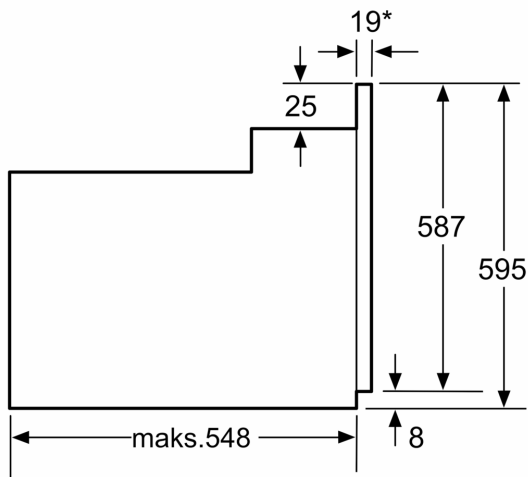

**Sērija 2, Iebūvējama cepeškrāsns, 60
x 60 cm, Nerūsējošais tērauds
HBF010BR1S**

* Priekšējam metāla apvalkam 20 mm

Izmēri (mm)

* Priekšējam metāla apvalkam 20 mm

Izmēri (mm)

* Ar priekšējiem metāla apvalkiem 20mm

Izmēri mm