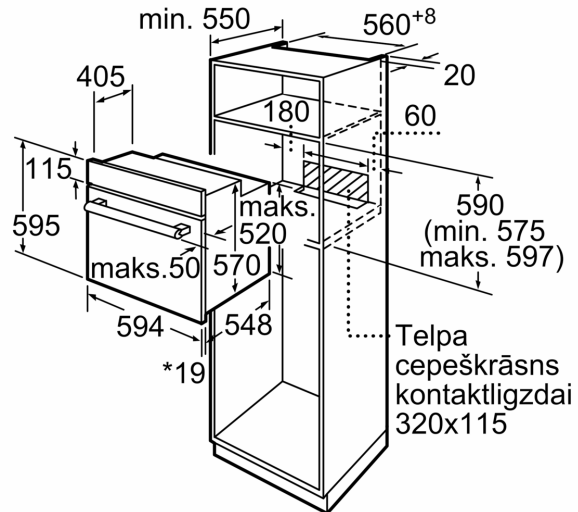

Tehniskā informācija

Iebūvēts / Brīvi stāvošs: Iebūvēts
 Integrēta tīrīšanas sistēma: Nē
 Nepieciešamais nišas izmērs uzstādīšanai (A x Pl x Dz): 575-597 x 560-568 x 550 mm
 Produkta izmēri: 595 x 594 x 548 mm
 Iepakotā produkta izmēri (XxYxZ): 665 x 656 x 679 mm
 Vadības paneļa materiāls: Nerūsējošais tērauds
 Durvju materiāls: Stikls
 Neto svars: 32.7 kg
 Nodalījuma lietderīgais tilpums: 66 l
 Sildīšanas režīmi: Hotair gentle, Hot Air, Tradicionālais siltums, Karstā gaisa grillēšana, Pilna platuma maināms grils
 Temperatūras kontrole: mehāniskā
 Iekšējo gaismas avotu skaits: 1
 Strāvas vada garums: 120.0 cm
 EAN kods: 4242005046867
 Ertmiņu skaitļi (2010/30/EC): 1
 Energoefektivitātes klase: A
 Enerģijas patēriņš parastā ciklā (2010/30/EK): 0.98 kWh/cycle
 Enerģijas patēriņš ciklā mākslīga gaisa konvekcija (2010/30/EK): 0.79 kWh/cycle
 Energoefektivitātes indekss (2010/30/EK): 95.2 %
 Savienojuma jauda: 3300 W
 Drošinātāju aizsardzība: 16 A
 Spriegums: 220-240 V
 Frekvence: 60; 50 Hz
 Kontaktdakšas veids: Gardy kontaktdakša ar zemējumu
 Iekļautie piederumi: 1 x Emaljēta cepamās plāts, 1 x Kombinētais režģis, 1 x Universālā panna

**Sērija 2, Iebūvējama cepeškrāsns, 60
x 60 cm, Nerūsējošais tērauds
HBF010BR1S**

* Priekšējam metāla apvalkam 20 mm

Izmēri (mm)

* Priekšējam metāla apvalkam 20 mm

Izmēri (mm)

* Ar priekšējiem metāla apvalkiem 20mm

Izmēri mm