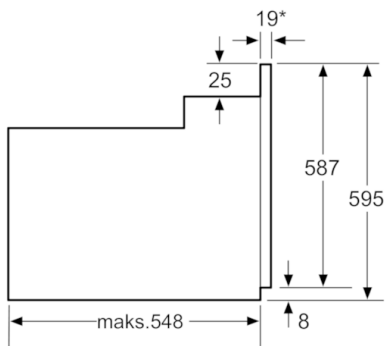

### Iebūvējama cepeškrāsnis HBA63S251S

\*Ar priekšējiem metāla apvalkiem 20mm  
Izmēri mm

\*Ar priekšējiem metāla apvalkiem 20mm  
Izmēri mm

\* Ar priekšējiem metāla apvalkiem 20mm  
Izmēri mm