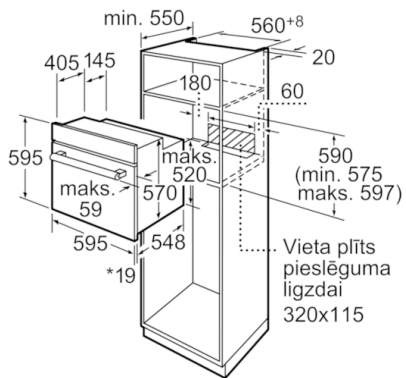

Serie | 6 Cepeškrāsnis

Iebūvējama cepeškrāsnis HBA63S251S

*Ar priekšējiem metāla apvalkiem 20mm
Izmēri mm