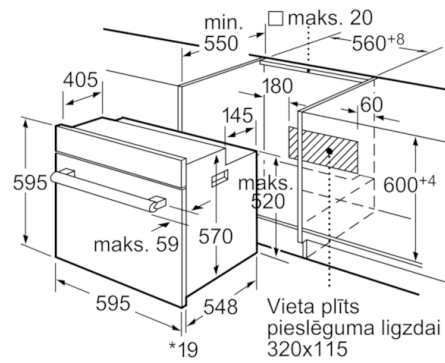

*Ar priekšējiem metāla apvalkiem 20mm
Izmēri mm