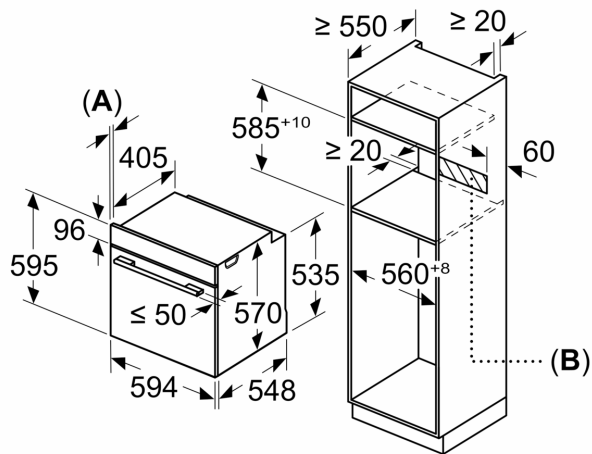

Tehniskā informācija:

- Barošanas kabeļa garums: 120 cm
- Nominālais spriegums: 220 - 240 V Nominālais spriegums: 220 - 240 V Nominālais spriegums: 220 - 240 V
- Kop. pieslēgvērt., elektrība: 3.6 kW
- Energoefektivitātes marķējums (saskaņā ar ES Nr. 65/2014): A
- Enerģijas patēriņš vienā ciklā konvekcijas režīmā 0.99 Enerģijas patēriņš vienā ciklā ventilatora izraisītas konvekcijas režīmā: 0.81 kWh
- Kameru skaits: 1 Karstuma avots: elektrisks Kameras tilpums: 71 l

Izmēri:

- Ierīces izmēri (axplxzd): 595 x 594 x 548 mm

**Sērija 4, Iebūvējama cepeškrāsns, 60 x 60 cm, Nerūsējošais tērauds
HBA574BR0**

Izmēri mm

A: 19,5 mm

B: Vieta iekārtas savienojumam 320 x 115 mm

Iebūve ar vienu sildriņķi.