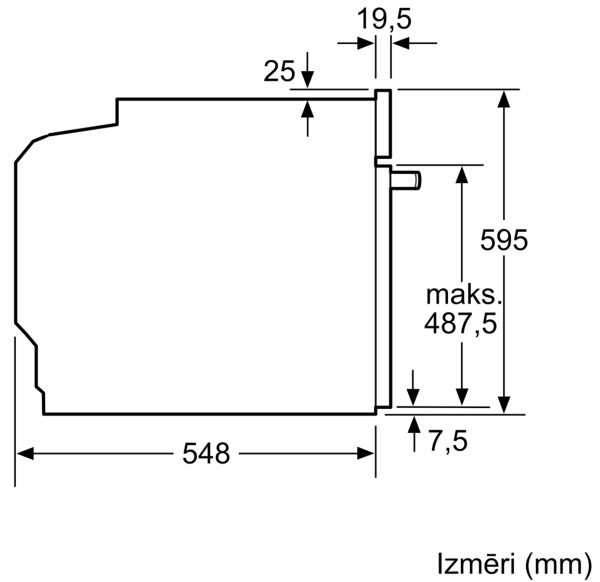

Sērija 4, Iebūvējama cepeškrāsns, 60 x 60 cm, Nerūsējošais tērauds HBA574BR0

Iebūvētā cepeškrāsns ar AutoPilot funkciju: automātiski pagatavo ideālas maltītes.

- Nišas izmēri (axplxzd): 560 - 568 x 585 - 595 x 550 mm
- "Lūdzu, ievērojiet uzstādīšanas shēmā norādītos iebūvēšanas izmērus"
- Iesakām izvēlēties papildpiederumus no SER4, lai nodrošinātu optimālu iebūvēto ierīču dizainu.

Tehniskā informācija:

- Barošanas kabeļa garums: 120 cm
- Nominālais spriegums: 220 - 240 V Nominālais spriegums: 220 - 240 V Nominālais spriegums: 220 - 240 V
- Kop. pieslēgvērt., elektrība: 3.6 kW
- Energoefektivitātes marķējums (saskaņā ar ES Nr. 65/2014): A
- Enerģijas patēriņš vienā ciklā konvekcijas režīmā 0.99 Enerģijas patēriņš vienā ciklā ventilatora izraisītas konvekcijas režīmā: 0.81 kWh
- Kameru skaits: 1 Karstuma avots: elektrisks Kameras tilpums: 71 l

Izmēri:

- Ierīces izmēri (axplxzd): 595 x 594 x 548 mm

**Sērija 4, Iebūvējama cepeškrāsns, 60 x 60 cm, Nerūsējošais tērauds
HBA574BR0**

Izmēri mm

A: 19,5 mm

B: Vieta iekārtas savienojumam 320 x 115 mm

Iebūve ar vienu sildriņķi.