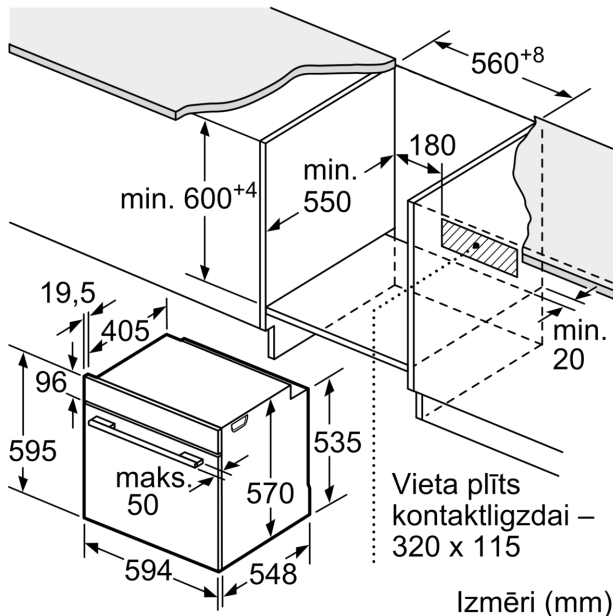

Sērija 4, Iebūvējama cepeškrāsns, 60 x 60 cm, Nerūsējošais tērauds HBA574BR0

Iebūvētā cepeškrāsns ar AutoPilot funkciju: automātiski pagatavo ideālas maltītes.

- Nišas izmēri (axplxzd): 560 - 568 x 585 - 595 x 550 mm
- "Lūdzu, ievērojiet uzstādīšanas shēmā norādītos iebūvēšanas izmērus"
- Iesakām izvēlēties papildpiederumus no SER4, lai nodrošinātu optimālu iebūvēto ierīču dizainu.

Piederumi

- 1 x Kombinētais režģis, 1 x Universālā panna

Vide un drošība

- Maksimālā durvju stikla temperatūra 30 °C
- Zema durvju temperatūra pirolītiskās tīrīšanas laikā
- 4: stikla CoolTouch durvis
- Durvju bloķēšanas aktivēšana pirolītiskās tīrīšanas laikā, Bērnu drošības slēdzis, Automātiskā atslēgšanas funkcija

Tehniskā informācija:

- Barošanas kabeļa garums: 120 cm
- Nominālais spriegums: 220 - 240 V Nominālais spriegums: 220 - 240 V Nominālais spriegums: 220 - 240 V
- Kop. pieslēgvērt., elektrība: 3.6 kW
- Energoefektivitātes marķējums (saskaņā ar ES Nr. 65/2014): A
- Enerģijas patēriņš vienā ciklā konvekcijas režīmā 0.99 Enerģijas patēriņš vienā ciklā ventilatora izraisītas konvekcijas režīmā: 0.81 kWh
- Kameru skaits: 1 Karstuma avots: elektrisks Kameras tilpums: 71 l

Izmēri:

- Ierīces izmēri (axplxzd): 595 x 594 x 548 mm

**Sērija 4, Iebūvējama cepeškrāsns, 60 x 60 cm, Nerūsējošais tērauds
HBA574BR0**

Izmēri mm

A: 19,5 mm

B: Vieta iekārtas savienojumam 320 x 115 mm

Iebūve ar vienu sildriņķi.