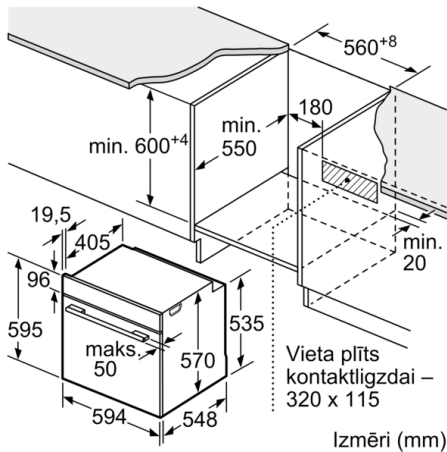

Tehniskā informācija

Priekšpuses krāsa / materiāls : nerūsošais tērauds

Iebūvēts / Brīvi stāvošs : iebūvējams

Integrēta tīrīšanas sistēma : Pirolītisks

Nepieciešamais nišas izmērs uzstādīšanai (A x Pl x Dz) : 585-595 x 560-568 x 550 mm

Produkta izmēri : 595 x 594 x 548 mm

Iepakota produkta izmēri (a x pl x dz) : 675 x 690 x 660 mm

Vadības paneļa materiāls : Nerūsošais tērauds

Durvju materiāls : Stikls

Neto svars : 38,3 kg

Nodalījuma lietderīgais tilpums : 71 l

Cepeškrāsns tips / apsildes veids

- Cepeškrāsns tilpums 71 l
- CookControl, 10 automātiskās programmas
- Paātrinātā uzkaršēšana

Dizains

- Elektronikas vadība: XE51

Komforts

- Pirolītiskā pašattīrīšanās funkcija
- Halogēna apgaismojums, Cepeškrāsns apgaismojums Comfort (atslēdzams)
- Elektronisks pulkstenis
- Slīdes: aprīkojams papildus

Vide un drošība

Serie | 4, iebūvējama cepeškrāsns, 60 x 60 cm, nerūsošais tērauds
HBA573BS0S

Iebūve ar vienu sildriņķi.

Izmēri mm

A: 19,5 mm
B: Vieta iekārtas savienojumam 320 x 115 mm