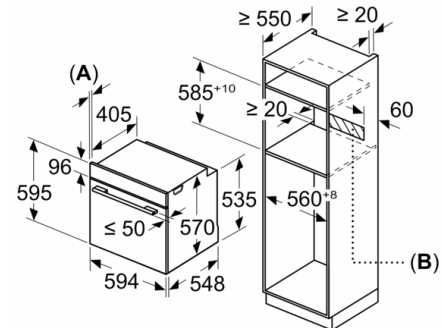

Tehniskā informācija

Priekšpuses krāsa / materiāls : nerūsošais tērauds

Iebūvēts / Brīvi stāvošs : iebūvējams

Integrēta tīrīšanas sistēma : Pirolītisks

Nepieciešamais nišas izmērs uzstādīšanai (A x Pl x Dz) : 585-595 x 560-568 x 550 mm

Produkta izmēri : 595 x 594 x 548 mm

Iepakota produkta izmēri (a x pl x dz) : 675 x 690 x 660 mm

Vadības paneļa materiāls : Nerūsošais tērauds

Durvju materiāls : Stikls

Neto svars : 38,3 kg

Nodalījuma lietderīgais tilpums : 71 l

Vide un drošība

Serie | 4, iebūvējama cepeškrāsns, 60 x 60 cm, nerūsošais tērauds
HBA573BS0S

Iebūve ar vienu sildriņķi.

Izmēri mm

A: 19,5 mm
B: Vieta iekārtas savienojumam 320 x 115 mm