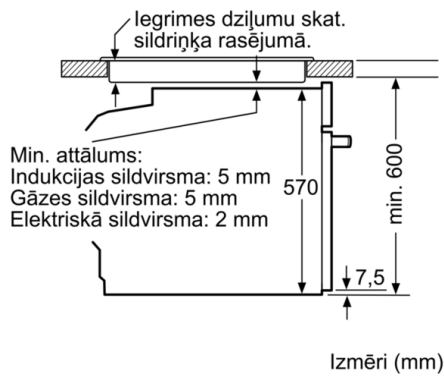

Tehniskā informācija

Priekšpuses krāsa / materiāls : nerūsošais tērauds

Iebūvēts / Brīvi stāvošs : iebūvējams

Integrēta tīrīšanas sistēma : Pirolītisks

Nepieciešamais nišas izmērs uzstādīšanai (A x Pl x Dz) : 585-595 x 560-568 x 550 mm

Produkta izmēri : 595 x 594 x 548 mm

Iepakota produkta izmēri (a x pl x dz) : 675 x 690 x 660 mm

Vadības paneļa materiāls : Nerūsošais tērauds

Durvju materiāls : Stikls

Neto svars : 38,3 kg

Nodalījuma lietderīgais tilpums : 71 l

Cepeškrāsns tips / apsildes veids

- Cepeškrāsns tilpums 71 l
- CookControl, 10 automātiskās programmas
- Paātrinātā uzkaršēšana

Dizains

- Elektronikas vadība: XE51

Komforts

- Pirolītiskā pašattīrīšanās funkcija
- Halogēna apgaismojums, Cepeškrāsns apgaismojums Comfort (atslēdzams)
- Elektronisks pulkstenis
- Slīdes: aprīkojams papildus

Vide un drošība

Serie | 4, iebūvējama cepeškrāsns, 60 x 60 cm, nerūsošais tērauds
HBA573BS0S

Iebūve ar vienu sildriņķi.

Izmēri mm

A: 19,5 mm
B: Vieta iekārtas savienojumam 320 x 115 mm