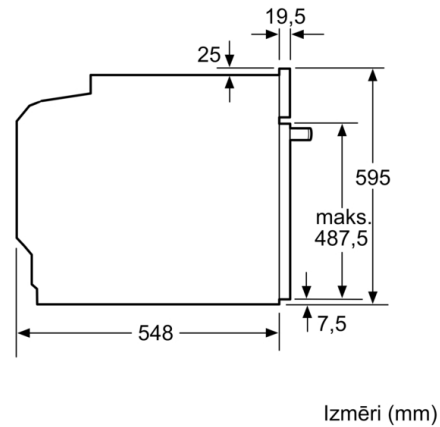

Tehniskā informācija

Priekšpuses krāsa / materiāls : nerūsošais tērauds

Iebūvēts / Brīvi stāvošs : iebūvējams

Integrēta tīrīšanas sistēma : Pirolītisks

Nepieciešamais nišas izmērs uzstādīšanai (A x Pl x Dz) : 585-595 x 560-568 x 550 mm

Produkta izmēri : 595 x 594 x 548 mm

Iepakota produkta izmēri (a x pl x dz) : 675 x 690 x 660 mm

Vadības paneļa materiāls : Nerūsošais tērauds

Durvju materiāls : Stikls

Neto svars : 38,3 kg

Nodalījuma lietderīgais tilpums : 71 l

Vide un drošība

Serie | 4, iebūvējama cepeškrāsns, 60 x 60 cm, nerūsošais tērauds
HBA573BS0S

Iebūve ar vienu sildriņķi.

Izmēri mm

A: 19,5 mm
B: Vieta iekārtas savienojumam 320 x 115 mm