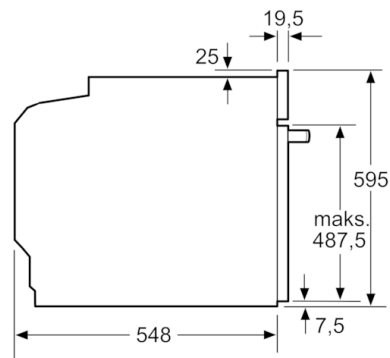

Tehniskā informācija

Priekšpuses krāsa / materiāls :	melns
Iebūvēts / Brīvi stāvošs :	Iebūvējams
Integrēta tīrīšanas sistēma :	daļēji katalītisks, Hidrolītisks
Nepieciešamais nišas izmērs uzstādīšanai (A x Pl x Dz) :	585-595 x 560-568 x 550
Produkta izmēri (mm) :	595 x 594 x 548
Iepakota produkta izmēri (a x pl x dz) (mm) :	675 x 690 x 660
Vadības paneļa materiāls :	Stikls
Durvju materiāls :	Stikls
Neto svars (kg) :	34,470
Nodalījuma lietderīgais tilpums (l) :	71
Gatavošanas metode :	Abpusējā
karsēšana, Apakšējā karsēšana, Grils ar gaisa cirkulāciju, Hotair gentle, Karstais gaiss, Lielu produktu grilēšana, Picas režīms	
Pirmā nodalījuma materiāls :	Other
Temperatūras kontrole :	mehāniskā
Iekšējo gaismas avotu skaits :	1
Apstiprinātie sertifikāti :	CE, VDE
Strāvas vada garums (cm) :	120
EAN kods :	4242005093144
Ertmiņu skaičius (2010/30/EC) :	1
Energoefektivitātes klase (2010/30/EC) :	A
Enerģijas patēriņš parastā ciklā (2010/30/EK) :	0,97
Enerģijas patēriņš ciklā maksimāla gaisa konvekcija (2010/30/EK) :	0,81
Energoefektivitātes indekss (2010/30/EK) :	95,3
Pieslēguma jauda (W) :	3400
Strāva (A) :	16
Spriegums (V) :	220-240
Frekvence (Hz) :	50; 60
Kontaktdakšas veids :	bez spraudņa, Schuko/Gardy kontakts ar zem.

Dizains

- BM52

Komforts

- CookControl, 10
- Ecolyse iespējas: aizmugures panelis
- Elektronisks pulkstenis
- aprīkojams papildus

Vide un drošība

**Serie | 6, iebūvējama cepeškrāsns, 60 x 60
cm, melns
HBA537BB0S**

Izmēri (mm)

Izmēri (mm)

Izmēri mm

A: 19,5 mm

B: Vieta iekārtas savienojumam 320 x 115 mm