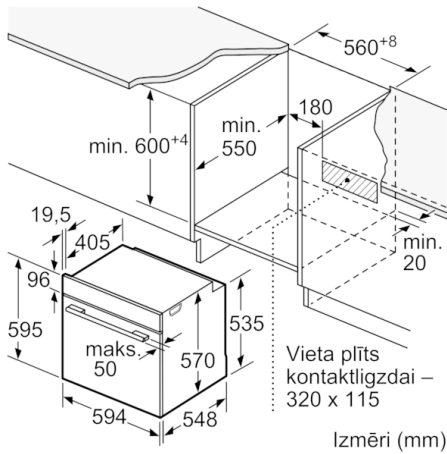

Tehniskā informācija

Priekšpuses krāsa / materiāls :	melns
Iebūvēts / Brīvi stāvošs :	Iebūvējams
Integrēta tīrīšanas sistēma :	daļēji katalītisks, Hidrolītisks
Nepieciešamais nišas izmērs uzstādīšanai (A x Pl x Dz) :	585-595 x 560-568 x 550
Produkta izmēri (mm) :	595 x 594 x 548
Iepakota produkta izmēri (a x pl x dz) (mm) :	675 x 690 x 660
Vadības paneļa materiāls :	Stikls
Durvju materiāls :	Stikls
Neto svars (kg) :	34,470
Nodalījuma lietderīgais tilpums (l) :	71
Gatavošanas metode :	Abpusējā
karsēšana, Apakšējā karsēšana, Grils ar gaisa cirkulāciju, Hotair gentle, Karstais gaiss, Lielu produktu grilēšana, Picas režīms	
Pirmā nodalījuma materiāls :	Other
Temperatūras kontrole :	mehāniskā
Iekšējo gaismas avotu skaits :	1
Apstiprinātie sertifikāti :	CE, VDE
Strāvas vada garums (cm) :	120
EAN kods :	4242005093144
Ertmiņu skaičius (2010/30/EC) :	1
Energoefektivitātes klase (2010/30/EC) :	A
Enerģijas patēriņš parastā ciklā (2010/30/EK) :	0,97
Enerģijas patēriņš ciklā maksimāla gaisa konvekcija (2010/30/EK) :	0,81
Energoefektivitātes indekss (2010/30/EK) :	95,3
Pieslēguma jauda (W) :	3400
Strāva (A) :	16
Spriegums (V) :	220-240
Frekvence (Hz) :	50; 60
Kontaktdakšas veids :	bez spraudņa, Schuko/Gardy kontakts ar zem.

Dizains

- BM52

Komforts

- CookControl, 10
- Ecolyse iespējas: aizmugures panelis
- Elektronisks pulkstenis
- aprīkojams papildus

Vide un drošība

**Serie | 6, iebūvējama cepeškrāsns, 60 x 60
cm, melns
HBA537BB0S**

Izmēri (mm)

Izmēri (mm)

Izmēri mm

A: 19,5 mm

B: Vieta iekārtas savienojumam 320 x 115 mm