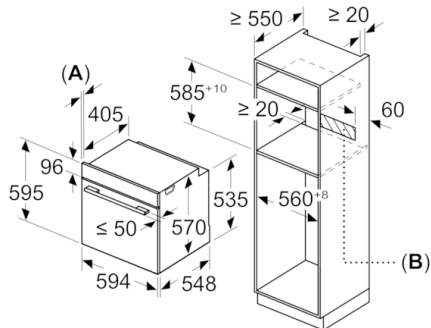

Tehniskā informācija

Priekšpuses krāsa / materiāls :	melns
Iebūvēts / Brīvi stāvošs :	Iebūvējams
Integrēta tīrīšanas sistēma :	daļēji katalītisks, Hidrolītisks
Nepieciešamais nišas izmērs uzstādīšanai (A x Pl x Dz) :	585-595 x 560-568 x 550
Produkta izmēri (mm) :	595 x 594 x 548
Iepakota produkta izmēri (a x pl x dz) (mm) :	675 x 690 x 660
Vadības paneļa materiāls :	Stikls
Durvju materiāls :	Stikls
Neto svars (kg) :	34,470
Nodalījuma lietderīgais tilpums (l) :	71
Gatavošanas metode :	Abpusējā
karsēšana, Apakšējā karsēšana, Grils ar gaisa cirkulāciju, Hotair gentle, Karstais gaiss, Lielu produktu grilēšana, Picas režīms	
Pirmā nodalījuma materiāls :	Other
Temperatūras kontrole :	mehāniskā
Iekšējo gaismas avotu skaits :	1
Apstiprinātie sertifikāti :	CE, VDE
Strāvas vada garums (cm) :	120
EAN kods :	4242005093144
Ertmiņu skaičius (2010/30/EC) :	1
Energoefektivitātes klase (2010/30/EC) :	A
Enerģijas patēriņš parastā ciklā (2010/30/EK) :	0,97
Enerģijas patēriņš ciklā maksimāla gaisa konvekcija (2010/30/EK) :	0,81
Energoefektivitātes indekss (2010/30/EK) :	95,3
Pieslēguma jauda (W) :	3400
Strāva (A) :	16
Spriegums (V) :	220-240
Frekvence (Hz) :	50; 60
Kontaktdakšas veids :	bez spraudņa, Schuko/Gardy kontakts ar zem.

Dizains

- BM52

Komforts

- CookControl, 10
- Ecolyse iespējas: aizmugures panelis
- Elektronisks pulkstenis
- aprīkojams papildus

Vide un drošība

**Serie | 6, iebūvējama cepeškrāsns, 60 x 60
cm, melns
HBA537BB0S**

Izmēri (mm)

Izmēri (mm)

Izmēri mm

A: 19,5 mm

B: Vieta iekārtas savienojumam 320 x 115 mm