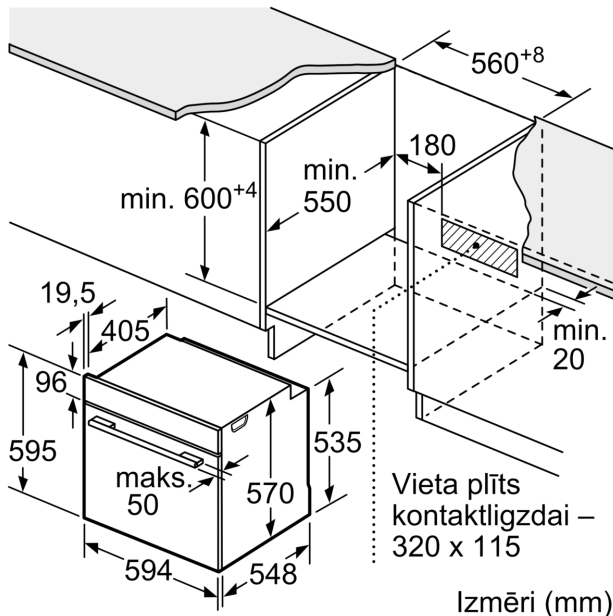

Tehniskā informācija

Iebūvēts / Brīvi stāvošs: Iebūvēts
 Integrēta tīrīšanas sistēma: EcoClean program
 Nepieciešamais nišas izmērs uzstādīšanai (A x Pl x Dz):585-595 x 560-568 x 550 mm
 Produkta izmēri:595 x 594 x 548 mm
 Iepakotā produkta izmēri (XxYxZ): 675 x 660 x 690 mm
 Vadības paneļa materiāls: Stikls
 Durvju materiāls: Stikls
 Neto svars: 34.0 kg
 Nodalījuma lietderīgais tilpums:71 l
 Sildīšanas režīmi: Pilna platuma režģis, Hotair gentle, Hot Air, Tradicionālais siltums, Karstā gaisa grillēšana
 Temperatūras kontrole: mehāniskā
 Iekšējo gaismas avotu skaits: 1
 Strāvas vada garums: 120.0 cm
 EAN kods: 4242005033744
 Ertmiņu skaičius (2010/30/EC): 1
 Energoefektivitātes klase: A
 Enerģijas patēriņš parastā ciklā (2010/30/EK): 0.97 kWh/cycle
 Enerģijas patēriņš ciklā mākslīga gaisa konvekcija (2010/30/EK): 0.81 kWh/cycle
 Energoefektivitātes indekss (2010/30/EK): 95.3 %
 Savienojuma jauda: 3400 W
 Drošinātāju aizsardzība: 16 A
 Spriegums: 220-240 V
 Frekvence:50; 60 Hz
 Kontaktdakšas veids: Gardy kontaktdakša ar zemējumu
 Iekļautie piederumi: 2 x Emaljēta cepamās plāts, 1 x Kombinētais režģis, 1 x Universālā panna

**Sērija 4, Iebūvējama cepeškrāsns, 60
x 60 cm, Balts
HBA533BW0S**

**Iebūvējamā cepeškrāsns ar 3D karsto
gaisu: sasniedziet nevainojamus cepšanas
un sautēšanas rezultātus līdz pat trīs
līmeņos vienlaicīgi.**

Cepeškrāsns tips / apsildes veids

- Cepeškrāsns tilpums 71 l
- Paātrinātā uzkaršēšana

Dizains

- Elektronikas vadība: XM51

Komforts

- Ecolyse iespējas: aizmugures panelis
- Elektronisks pulkstenis
- Slīdes: aprīkojams papildus

Vide un drošība

**Sērija 4, Iebūvējama cepeškrāsns, 60
x 60 cm, Balts
HBA533BW0S**

Izmēri mm

A: 19,5 mm

B: Vieta iekārtas savienojumam 320 x 115 mm

Iebūve ar vienu sildriņķi.