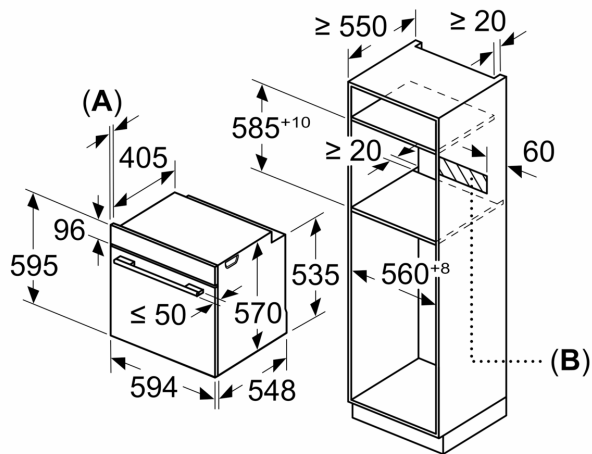

Tehniskā informācija

Iebūvēts / Brīvi stāvošs: Iebūvēts
 Integrēta tīrīšanas sistēma: EcoClean program
 Nepieciešamais nišas izmērs uzstādīšanai (A x Pl x Dz):585-595 x 560-568 x 550 mm
 Produkta izmēri:595 x 594 x 548 mm
 Iepakotā produkta izmēri (XxYxZ): 675 x 660 x 690 mm
 Vadības paneļa materiāls: Stikls
 Durvju materiāls: Stikls
 Neto svars: 34.0 kg
 Nodalījuma lietderīgais tilpums:71 l
 Sildīšanas režīmi: Pilna platuma režģis, Hotair gentle, Hot Air, Tradicionālais siltums, Karstā gaisa grillēšana
 Temperatūras kontrole: mehāniskā
 Iekšējo gaismas avotu skaits: 1
 Strāvas vada garums: 120.0 cm
 EAN kods: 4242005033744
 Ertmiņu skaičius (2010/30/EC): 1
 Energoefektivitātes klase: A
 Enerģijas patēriņš parastā ciklā (2010/30/EK): 0.97 kWh/cycle
 Enerģijas patēriņš ciklā mākslīga gaisa konvekcija (2010/30/EK): 0.81 kWh/cycle
 Energoefektivitātes indekss (2010/30/EK): 95.3 %
 Savienojuma jauda: 3400 W
 Drošinātāju aizsardzība: 16 A
 Spriegums: 220-240 V
 Frekvence:50; 60 Hz
 Kontaktdakšas veids: Gardy kontaktdakša ar zemējumu
 Iekļautie piederumi: 2 x Emaljēta cepamās plāts, 1 x Kombinētais režģis, 1 x Universālā panna

Cepeškrāsns tips / apsildes veids

- Cepeškrāsns tilpums 71 l
- Paātrinātā uzkaršēšana

Dizains

- Elektronikas vadība: XM51

Komforts

- Ecolyse iespējas: aizmugures panelis
- Elektronisks pulkstenis
- Slīdes: aprīkojams papildus

Vide un drošība

**Sērija 4, Iebūvējama cepeškrāsns, 60
x 60 cm, Balts
HBA533BW0S**

Izmēri mm

A: 19,5 mm

B: Vieta iekārtas savienojumam 320 x 115 mm

Iebūve ar vienu sildriņķi.