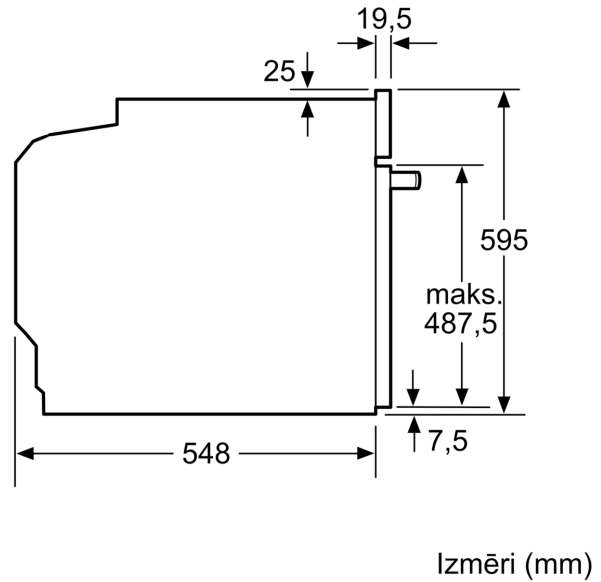

Tehniskā informācija

Iebūvēts / Brīvi stāvošs: Iebūvēts
 Integrēta tīrīšanas sistēma: EcoClean program
 Nepieciešamais nišas izmērs uzstādīšanai (A x Pl x Dz):585-595 x 560-568 x 550 mm
 Produkta izmēri:595 x 594 x 548 mm
 Iepakotā produkta izmēri (XxYxZ): 675 x 660 x 690 mm
 Vadības paneļa materiāls: Stikls
 Durvju materiāls: Stikls
 Neto svars: 34.0 kg
 Nodalījuma lietderīgais tilpums:71 l
 Sildīšanas režīmi: Pilna platuma režģis, Hotair gentle, Hot Air, Tradicionālais siltums, Karstā gaisa grillēšana
 Temperatūras kontrole: mehāniskā
 Iekšējo gaismas avotu skaits: 1
 Strāvas vada garums: 120.0 cm
 EAN kods: 4242005033744
 Ertmiņu skaičius (2010/30/EC): 1
 Energoefektivitātes klase: A
 Enerģijas patēriņš parastā ciklā (2010/30/EK): 0.97 kWh/cycle
 Enerģijas patēriņš ciklā mākslīga gaisa konvekcija (2010/30/EK): 0.81 kWh/cycle
 Energoefektivitātes indekss (2010/30/EK): 95.3 %
 Savienojuma jauda: 3400 W
 Drošinātāju aizsardzība: 16 A
 Spriegums: 220-240 V
 Frekvence:50; 60 Hz
 Kontaktdakšas veids: Gardy kontaktdakša ar zemējumu
 Iekļautie piederumi: 2 x Emaljēta cepamās plāts, 1 x Kombinētais režģis, 1 x Universālā panna

Cepeškrāsns tips / apsildes veids

- Cepeškrāsns tilpums 71 l
- Paātrinātā uzkaršēšana

Dizains

- Elektronikas vadība: XM51

Komforts

- Ecolyse iespējas: aizmugures panelis
- Elektronisks pulkstenis
- Slīdes: aprīkojams papildus

Vide un drošība

**Sērija 4, Iebūvējama cepeškrāsns, 60
x 60 cm, Balts
HBA533BW0S**

Izmēri mm

A: 19,5 mm

B: Vieta iekārtas savienojumam 320 x 115 mm

Iebūve ar vienu sildriņķi.