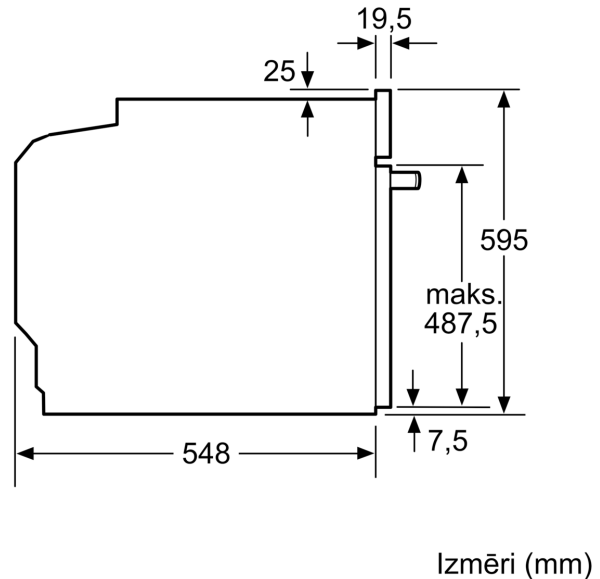

Tehniskā informācija

Iebūvēts / Brīvi stāvošs: Iebūvēts
 Integrēta tīrīšanas sistēma: EcoClean program
 Nepieciešamais nišas izmērs uzstādīšanai (A x Pl x Dz):585-595 x 560-568 x 550 mm
 Produkta izmēri:595 x 594 x 548 mm
 Iepakotā produkta izmēri (XxYxZ): 675 x 660 x 690 mm
 Vadības paneļa materiāls: Nerūsējošais tērauds
 Durvju materiāls: Stikls
 Neto svars: 34.0 kg
 Nodalījuma lietderīgais tilpums:71 l
 Sildīšanas režīmi: Pilna platuma režģis, Hotair gentle, Hot Air, Tradicionālais siltums, Karstā gaisa grillēšana
 Temperatūras kontrole: mehāniskā
 Iekšējo gaismas avotu skaits: 1
 Strāvas vada garums: 120.0 cm
 EAN kods: 4242005033737
 Ertmiņu skaičius (2010/30/EC): 1
 Energoefektivitātes klase: A
 Enerģijas patēriņš parastā ciklā (2010/30/EK): 0.97 kWh/cycle
 Enerģijas patēriņš ciklā mākslīga gaisa konvekcija (2010/30/EK): 0.81 kWh/cycle
 Energoefektivitātes indekss (2010/30/EK): 95.3 %
 Savienojuma jauda: 3400 W
 Drošinātāju aizsardzība: 16 A
 Spriegums: 220-240 V
 Frekvence:50; 60 Hz
 Kontaktdakšas veids: Gardy kontaktdakša ar zemējumu
 Iekļautie piederumi: 2 x Emaljēta cepamās plāts, 1 x Kombinētais režģis, 1 x Universālā panna

Cepeškrāsns tips / apsildes veids

- Cepeškrāsns tilpums 71 l
- Paātrinātā uzkaršēšana

Dizains

- Elektronikas vadība: XM51

Komforts

- Ecolyse iespējas: aizmugures panelis
- Elektronisks pulkstenis
- Slīdes: aprīkojams papildus

Vide un drošība

**Sērija 4, Iebūvējama cepeškrāsns, 60 x 60 cm, Nerūsējošais tērauds
HBA533BS0S**

Izmēri mm

A: 19,5 mm

B: Vieta iekārtas savienojumam 320 x 115 mm

Iebūve ar vienu sildriņķi.