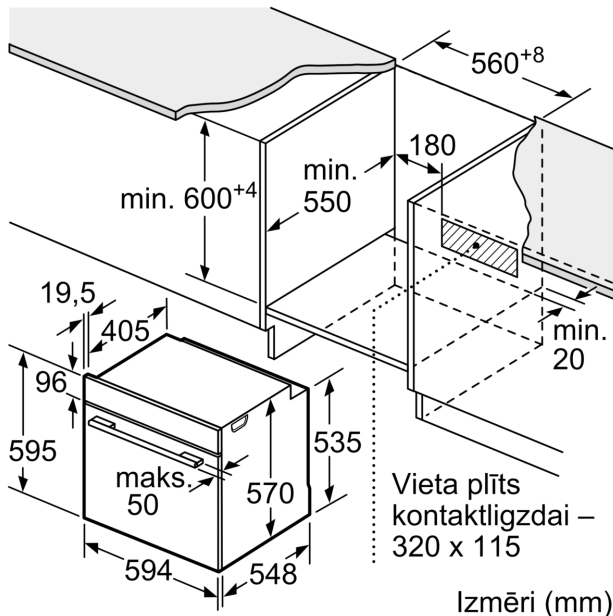

Tehniskā informācija

Iebūvēts / Brīvi stāvošs: Iebūvēts
 Integrēta tīrīšanas sistēma: EcoClean program
 Nepieciešamais nišas izmērs uzstādīšanai (A x Pl x Dz):585-595 x 560-568 x 550 mm
 Produkta izmēri:595 x 594 x 548 mm
 Iepakotā produkta izmēri (XxYxZ): 675 x 660 x 690 mm
 Vadības paneļa materiāls: Nerūsējošais tērauds
 Durvju materiāls: Stikls
 Neto svars: 34.0 kg
 Nodalījuma lietderīgais tilpums:71 l
 Sildīšanas režīmi: Pilna platuma režģis, Hotair gentle, Hot Air, Tradicionālais siltums, Karstā gaisa grillēšana
 Temperatūras kontrole: mehāniskā
 Iekšējo gaismas avotu skaits: 1
 Strāvas vada garums: 120.0 cm
 EAN kods: 4242005033737
 Ertmiņu skaičius (2010/30/EC): 1
 Energoefektivitātes klase: A
 Enerģijas patēriņš parastā ciklā (2010/30/EK): 0.97 kWh/cycle
 Enerģijas patēriņš ciklā mākslīga gaisa konvekcija (2010/30/EK): 0.81 kWh/cycle
 Energoefektivitātes indekss (2010/30/EK): 95.3 %
 Savienojuma jauda: 3400 W
 Drošinātāju aizsardzība: 16 A
 Spriegums: 220-240 V
 Frekvence:50; 60 Hz
 Kontaktdakšas veids: Gardy kontaktdakša ar zemējumu
 Iekļautie piederumi: 2 x Emaljēta cepamās plāts, 1 x Kombinētais režģis, 1 x Universālā panna

**Sērija 4, Iebūvējama cepeškrāsns, 60
x 60 cm, Nerūsējošais tērauds
HBA533BS0S**

**Iebūvējamā cepeškrāsns ar 3D karsto
gaisu: sasniedziet nevainojamus cepšanas
un sautēšanas rezultātus līdz pat trīs
līmeņos vienlaicīgi.**

Cepeškrāsns tips / apsildes veids

- Cepeškrāsns tilpums 71 l
- Paātrinātā uzkaršēšana

Dizains

- Elektronikas vadība: XM51

Komforts

- Ecolyse iespējas: aizmugures panelis
- Elektronisks pulkstenis
- Slīdes: aprīkojams papildus

Vide un drošība

**Sērija 4, Iebūvējama cepeškrāsns, 60 x 60 cm, Nerūsējošais tērauds
HBA533BS0S**

Izmēri mm

A: 19,5 mm

B: Vieta iekārtas savienojumam 320 x 115 mm

Iebūve ar vienu sildriņķi.