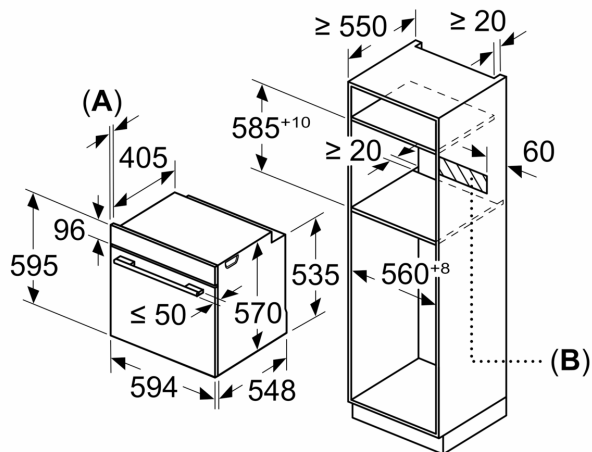

Tehniskā informācija

Iebūvēts / Brīvi stāvošs: Iebūvēts
 Integrēta tīrīšanas sistēma: EcoClean program
 Nepieciešamais nišas izmērs uzstādīšanai (A x Pl x Dz):585-595 x 560-568 x 550 mm
 Produkta izmēri:595 x 594 x 548 mm
 Iepakotā produkta izmēri (XxYxZ): 675 x 660 x 690 mm
 Vadības paneļa materiāls: Nerūsējošais tērauds
 Durvju materiāls: Stikls
 Neto svars: 34.0 kg
 Nodalījuma lietderīgais tilpums:71 l
 Sildīšanas režīmi: Pilna platuma režģis, Hotair gentle, Hot Air, Tradicionālais siltums, Karstā gaisa grillēšana
 Temperatūras kontrole: mehāniskā
 Iekšējo gaismas avotu skaits: 1
 Strāvas vada garums: 120.0 cm
 EAN kods: 4242005033737
 Ertmiņu skaičius (2010/30/EC): 1
 Energoefektivitātes klase: A
 Enerģijas patēriņš parastā ciklā (2010/30/EK): 0.97 kWh/cycle
 Enerģijas patēriņš ciklā mākslīga gaisa konvekcija (2010/30/EK): 0.81 kWh/cycle
 Energoefektivitātes indekss (2010/30/EK): 95.3 %
 Savienojuma jauda: 3400 W
 Drošinātāju aizsardzība: 16 A
 Spriegums: 220-240 V
 Frekvence:50; 60 Hz
 Kontaktdakšas veids: Gardy kontaktdakša ar zemējumu
 Iekļautie piederumi: 2 x Emaljēta cepamās plāts, 1 x Kombinētais režģis, 1 x Universālā panna

Cepeškrāsns tips / apsildes veids

- Cepeškrāsns tilpums 71 l
- Paātrinātā uzkaršēšana

Dizains

- Elektronikas vadība: XM51

Komforts

- Ecolyse iespējas: aizmugures panelis
- Elektronisks pulkstenis
- Slīdes: aprīkojams papildus

Vide un drošība

**Sērija 4, Iebūvējama cepeškrāsns, 60 x 60 cm, Nerūsējošais tērauds
HBA533BS0S**

Izmēri mm

A: 19,5 mm

B: Vieta iekārtas savienojumam 320 x 115 mm

Iebūve ar vienu sildriņķi.