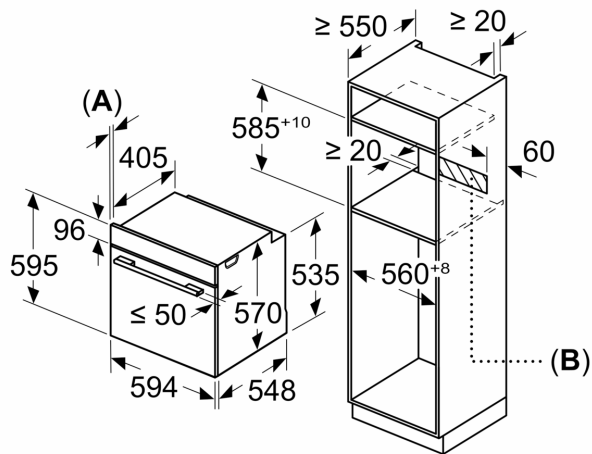

### Tehniskā informācija

Iebūvēts / Brīvi stāvošs: ..... Iebūvēts  
Integrēta tīrīšanas sistēma: ..... EcoClean program  
Nepieciešamais nišas izmērs uzstādīšanai (A x Pl x Dz): .....585-595 x 560-568 x 550 mm  
Produkta izmēri: .....595 x 594 x 548 mm  
Iepakotā produkta izmēri (XxYxZ): ..... 675 x 660 x 690 mm  
Vadības paneļa materiāls: ..... Stikls  
Durvju materiāls: ..... Stikls  
Neto svars: ..... 34.5 kg  
Nodalījuma lietderīgais tilpums: .....71 l  
Sildīšanas režīmi: ..... Pilna platuma režģis, Hotair gentle, Hot Air, Tradicionālais siltums, Karstā gaisa grillēšana  
Temperatūras kontrole: ..... mehāniskā  
Iekšējo gaismas avotu skaits: ..... 1  
Strāvas vada garums: ..... 120.0 cm  
EAN kods: ..... 4242005033720  
Ertmiņu skaičius (2010/30/EC): ..... 1  
Energiefektivitātes klase: ..... A  
Energijas patēriņš parastā ciklā (2010/30/EK): ..... 0.97 kWh/cycle  
Energijas patēriņš ciklā mākslīga gaisa konvekcija (2010/30/EK): 0.81 kWh/cycle  
Energiefektivitātes indekss (2010/30/EK): ..... 95.3 %  
Savienojuma jauda: ..... 3400 W  
Drošinātāju aizsardzība: ..... 16 A  
Spriegums: ..... 220-240 V  
Frekvence: .....50; 60 Hz  
Kontaktdakšas veids: ..... Gardy kontaktdakša ar zemējumu  
Iekļautie piederumi: ..... 2 x Emaljēta cepamās plāts, 1 x Kombinētais režģis, 1 x Universālā panna

---

**Cepeškrāsns tips / apsildes veids**

- Cepeškrāsns tilpums 71 l
- Paātrinātā uzkaršēšana

**Dizains**

- Elektronikas vadība: XM51

**Komforts**

- Ecolyse iespējas: aizmugures panelis
- Elektronisks pulkstenis
- Slīdes: aprīkojams papildus

**Vide un drošība**

**Sērija 4, Iebūvējama cepeškrāsns, 60  
x 60 cm, Melns  
HBA533BB0S**

Izmēri mm

**A:** 19,5 mm

**B:** Vieta iekārtas savienojumam 320 x 115 mm

Iebūve ar vienu sildriņķi.