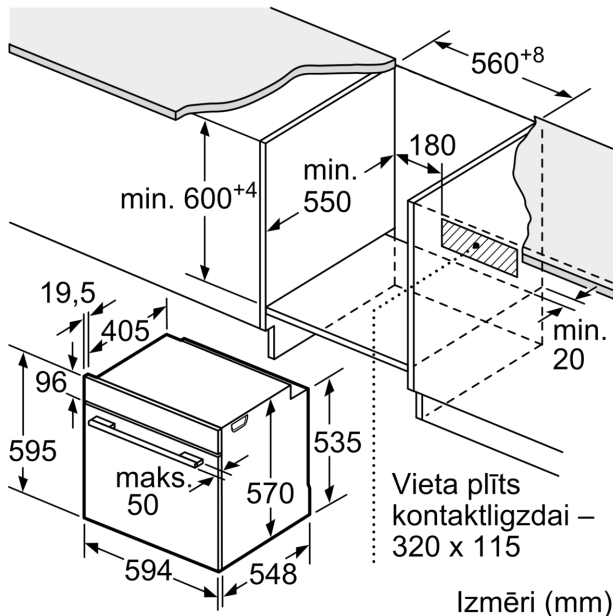

### Tehniskā informācija

Iebūvēts / Brīvi stāvošs: ..... Iebūvēts  
Integrēta tīrīšanas sistēma: ..... EcoClean program  
Nepieciešamais nišas izmērs uzstādīšanai (A x Pl x Dz): .....585-595 x 560-568 x 550 mm  
Produkta izmēri: .....595 x 594 x 548 mm  
Iepakotā produkta izmēri (XxYxZ): ..... 675 x 660 x 690 mm  
Vadības paneļa materiāls: ..... Stikls  
Durvju materiāls: ..... Stikls  
Neto svars: ..... 34.5 kg  
Nodalījuma lietderīgais tilpums: .....71 l  
Sildīšanas režīmi: ..... Pilna platuma režģis, Hotair gentle, Hot Air, Tradicionālais siltums, Karstā gaisa grillēšana  
Temperatūras kontrole: ..... mehāniskā  
Iekšējo gaismas avotu skaits: ..... 1  
Strāvas vada garums: ..... 120.0 cm  
EAN kods: ..... 4242005033720  
Ertmiņu skaičius (2010/30/EC): ..... 1  
Energiefektivitātes klase: ..... A  
Energijas patēriņš parastā ciklā (2010/30/EK): ..... 0.97 kWh/cycle  
Energijas patēriņš ciklā mākslīga gaisa konvekcija (2010/30/EK): 0.81 kWh/cycle  
Energiefektivitātes indekss (2010/30/EK): ..... 95.3 %  
Savienojuma jauda: ..... 3400 W  
Drošinātāju aizsardzība: ..... 16 A  
Spriegums: ..... 220-240 V  
Frekvence: .....50; 60 Hz  
Kontaktdakšas veids: ..... Gardy kontaktdakša ar zemējumu  
Iekļautie piederumi: ..... 2 x Emaljēta cepamās plāts, 1 x Kombinētais režģis, 1 x Universālā panna

---

**Cepeškrāsns tips / apsildes veids**

- Cepeškrāsns tilpums 71 l
- Paātrinātā uzkaršēšana

**Dizains**

- Elektronikas vadība: XM51

**Komforts**

- Ecolyse iespējas: aizmugures panelis
- Elektronisks pulkstenis
- Slīdes: aprīkojams papildus

**Vide un drošība**

**Sērija 4, Iebūvējama cepeškrāsns, 60  
x 60 cm, Melns  
HBA533BB0S**

Izmēri mm

**A:** 19,5 mm

**B:** Vieta iekārtas savienojumam 320 x 115 mm

Iebūve ar vienu sildriņķi.