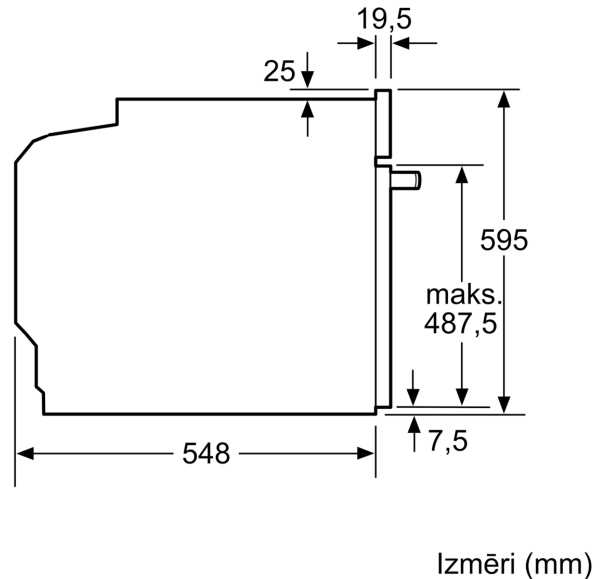

### Tehniskā informācija

Iebūvēts / Brīvi stāvošs: ..... Iebūvēts  
Integrēta tīrīšanas sistēma: ..... EcoClean program  
Nepieciešamais nišas izmērs uzstādīšanai (A x Pl x Dz): .....585-595 x 560-568 x 550 mm  
Produkta izmēri: .....595 x 594 x 548 mm  
Iepakotā produkta izmēri (XxYxZ): ..... 675 x 660 x 690 mm  
Vadības paneļa materiāls: ..... Stikls  
Durvju materiāls: ..... Stikls  
Neto svars: ..... 34.5 kg  
Nodalījuma lietderīgais tilpums: .....71 l  
Sildīšanas režīmi: ..... Pilna platuma režģis, Hotair gentle, Hot Air, Tradicionālais siltums, Karstā gaisa grillēšana  
Temperatūras kontrole: ..... mehāniskā  
Iekšējo gaismas avotu skaits: ..... 1  
Strāvas vada garums: ..... 120.0 cm  
EAN kods: ..... 4242005033720  
Ertmiņu skaičius (2010/30/EC): ..... 1  
Energiefektivitātes klase: ..... A  
Energijas patēriņš parastā ciklā (2010/30/EK): ..... 0.97 kWh/cycle  
Energijas patēriņš ciklā mākslīga gaisa konvekcija (2010/30/EK): 0.81 kWh/cycle  
Energiefektivitātes indekss (2010/30/EK): ..... 95.3 %  
Savienojuma jauda: ..... 3400 W  
Drošinātāju aizsardzība: ..... 16 A  
Spriegums: ..... 220-240 V  
Frekvence: .....50; 60 Hz  
Kontaktdakšas veids: ..... Gardy kontaktdakša ar zemējumu  
Iekļautie piederumi: ..... 2 x Emaljēta cepamās plāts, 1 x Kombinētais režģis, 1 x Universālā panna

---

**Cepeškrāsns tips / apsildes veids**

- Cepeškrāsns tilpums 71 l
- Paātrinātā uzkaršēšana

**Dizains**

- Elektronikas vadība: XM51

**Komforts**

- Ecolyse iespējas: aizmugures panelis
- Elektronisks pulkstenis
- Slīdes: aprīkojams papildus

**Vide un drošība**

**Sērija 4, Iebūvējama cepeškrāsns, 60  
x 60 cm, Melns  
HBA533BB0S**

Izmēri mm

**A:** 19,5 mm

**B:** Vieta iekārtas savienojumam 320 x 115 mm

Iebūve ar vienu sildriņķi.