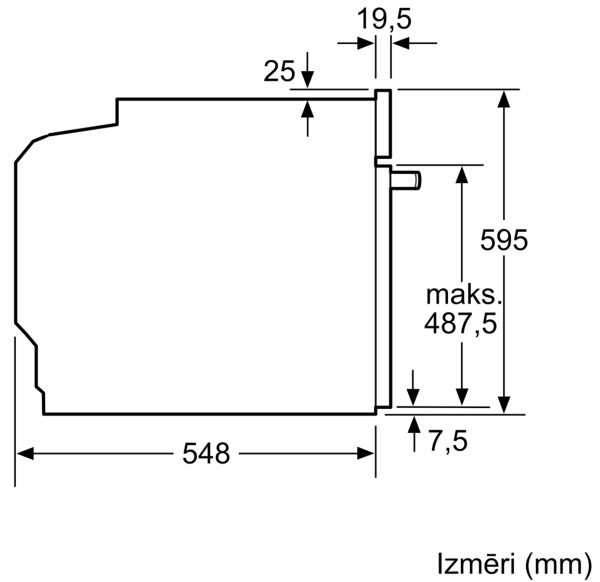

Tehniskā informācija

Iebūvēts / Brīvi stāvošs: Iebūvēts
 Integrēta tīrīšanas sistēma: EcoClean program
 Nepieciešamais nišas izmērs uzstādīšanai (A x Pl x Dz): 585-595 x 560-568 x 550 mm
 Produkta izmēri: 595 x 594 x 548 mm
 Iepakotā produkta izmēri (XxYxZ): 675 x 660 x 690 mm
 Vadības paneļa materiāls: Nerūsējošais tērauds
 Durvju materiāls: Stikls
 Neto svars: 33.6 kg
 Nodalījuma lietderīgais tilpums: 71 l
 Sildīšanas režīmi: Pilna platuma režģis, Hotair gentle, Hot Air, Tradicionālais siltums
 Temperatūras kontrole: mehāniskā
 Iekšējo gaismas avotu skaits: 1
 Strāvas vada garums: 120.0 cm
 EAN kods: 4242005033706
 Ertmiņu skaičius (2010/30/EC): 1
 Energoefektivitātes klase: A
 Enerģijas patēriņš parastā ciklā (2010/30/EK): 0.97 kWh/cycle
 Enerģijas patēriņš ciklā maksimāla gaisa konvekcija (2010/30/EK): 0.81 kWh/cycle
 Energoefektivitātes indekss (2010/30/EK): 95.3 %
 Savienojuma jauda: 3400 W
 Drošinātāju aizsardzība: 16 A
 Spriegums: 220-240 V
 Frekvence: 50; 60 Hz
 Kontaktdakšas veids: Gardy kontaktdakša ar zemējumu
 Iekļautie piederumi: 2 x Emaljēta cepamās plāts, 1 x Kombinētais režģis, 1 x Universālā panna

Cepeškrāsns tips / apsildes veids

- Cepeškrāsns tilpums 71 l
- Paātrinātā uzkaršēšana

Dizains

Komforts

- Ecolyse iespējas: aizmugures panelis
- Slīdes: aprīkojams papildus

Vide un drošība

Sērija 2, Iebūvējama cepeškrāsns, 60 x 60 cm, Nerūsējošais tērauds HBA530BS0S

Izmēri mm

A: 19,5 mm

B: Vieta iekārtas savienojumam 320 x 115 mm

Iebūve ar vienu sildriņķi.