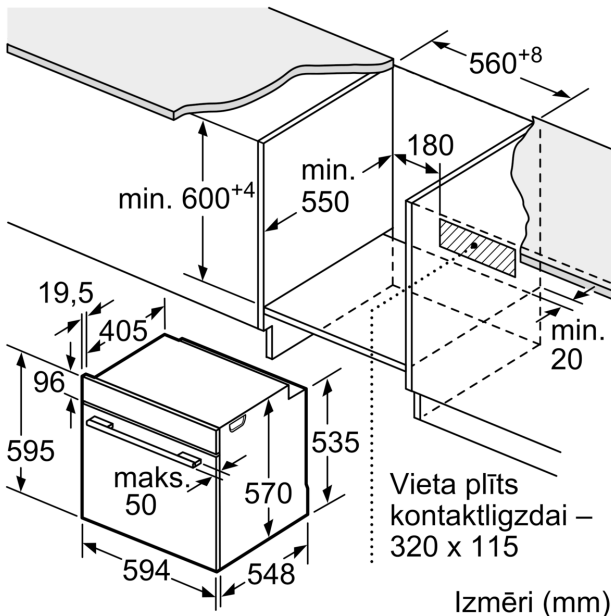

Tehniskā informācija

Iebūvēts / Brīvi stāvošs: Iebūvēts
 Integrēta tīrīšanas sistēma: EcoClean program
 Nepieciešamais nišas izmērs uzstādīšanai (A x Pl x Dz): 585-595 x 560-568 x 550 mm
 Produkta izmēri: 595 x 594 x 548 mm
 Iepakotā produkta izmēri (XxYxZ): 675 x 660 x 690 mm
 Vadības paneļa materiāls: Nerūsējošais tērauds
 Durvju materiāls: Stikls
 Neto svars: 33.6 kg
 Nodalījuma lietderīgais tilpums: 71 l
 Sildīšanas režīmi: Pilna platuma režģis, Hotair gentle, Hot Air, Tradicionālais siltums
 Temperatūras kontrole: mehāniskā
 Iekšējo gaismas avotu skaits: 1
 Strāvas vada garums: 120.0 cm
 EAN kods: 4242005033706
 Ertmiņu skaičius (2010/30/EC): 1
 Energoefektivitātes klase: A
 Enerģijas patēriņš parastā ciklā (2010/30/EK): 0.97 kWh/cycle
 Enerģijas patēriņš ciklā maksimāla gaisa konvekcija (2010/30/EK): 0.81 kWh/cycle
 Energoefektivitātes indekss (2010/30/EK): 95.3 %
 Savienojuma jauda: 3400 W
 Drošinātāju aizsardzība: 16 A
 Spriegums: 220-240 V
 Frekvence: 50; 60 Hz
 Kontaktdakšas veids: Gardy kontaktdakša ar zemējumu
 Iekļautie piederumi: 2 x Emaljēta cepamās plāts, 1 x Kombinētais režģis, 1 x Universālā panna

**Sērija 2, Iebūvējama cepeškrāsns, 60
x 60 cm, Nerūsējošais tērauds
HBA530BS0S**

**Iebūvējamā cepeškrāsns ar 3D karsto
gaisu: sasniedziet nevainojamus cepšanas
un sautēšanas rezultātus līdz pat trīs
līmeņos vienlaicīgi.**

Cepeškrāsns tips / apsildes veids

- Cepeškrāsns tilpums 71 l
- Paātrinātā uzkaršēšana

Dizains

Komforts

- Ecolyse iespējas: aizmugures panelis
- Slīdes: aprīkojams papildus

Vide un drošība

Sērija 2, Iebūvējama cepeškrāsns, 60 x 60 cm, Nerūsējošais tērauds HBA530BS0S

Izmēri mm

A: 19,5 mm

B: Vieta iekārtas savienojumam 320 x 115 mm

Iebūve ar vienu sildriņķi.