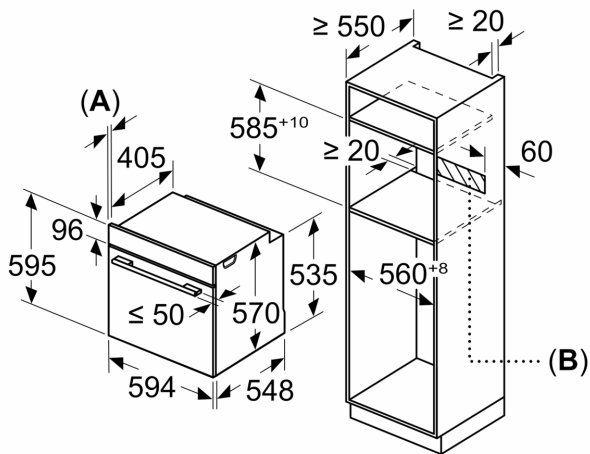

Tehniskā informācija

Iebūvēts / Brīvi stāvošs: Iebūvēts
 Integrēta tīrīšanas sistēma: EcoClean program
 Nepieciešamais nišas izmērs uzstādīšanai (A x Pl x Dz): 585-595 x 560-568 x 550 mm
 Produkta izmēri: 595 x 594 x 548 mm
 Iepakotā produkta izmēri (XxYxZ): 675 x 660 x 690 mm
 Vadības paneļa materiāls: Nerūsējošais tērauds
 Durvju materiāls: Stikls
 Neto svars: 33.6 kg
 Nodalījuma lietderīgais tilpums: 71 l
 Sildīšanas režīmi: Pilna platuma režģis, Hotair gentle, Hot Air, Tradicionālais siltums
 Temperatūras kontrole: mehāniskā
 Iekšējo gaismas avotu skaits: 1
 Strāvas vada garums: 120.0 cm
 EAN kods: 4242005033706
 Ertmiņu skaičius (2010/30/EC): 1
 Energoefektivitātes klase: A
 Enerģijas patēriņš parastā ciklā (2010/30/EK): 0.97 kWh/cycle
 Enerģijas patēriņš ciklā maksimāla gaisa konvekcija (2010/30/EK): 0.81 kWh/cycle
 Energoefektivitātes indekss (2010/30/EK): 95.3 %
 Savienojuma jauda: 3400 W
 Drošinātāju aizsardzība: 16 A
 Spriegums: 220-240 V
 Frekvence: 50; 60 Hz
 Kontaktdakšas veids: Gardy kontaktdakša ar zemējumu
 Iekļautie piederumi: 2 x Emaljēta cepamās plāts, 1 x Kombinētais režģis, 1 x Universālā panna

Cepeškrāsns tips / apsildes veids

- Cepeškrāsns tilpums 71 l
- Paātrinātā uzkaršēšana

Dizains

Komforts

- Ecolyse iespējas: aizmugures panelis
- Slīdes: aprīkojams papildus

Vide un drošība

Sērija 2, Iebūvējama cepeškrāsns, 60 x 60 cm, Nerūsējošais tērauds HBA530BS0S

Izmēri mm

A: 19,5 mm

B: Vieta iekārtas savienojumam 320 x 115 mm

Iebūve ar vienu sildriņķi.