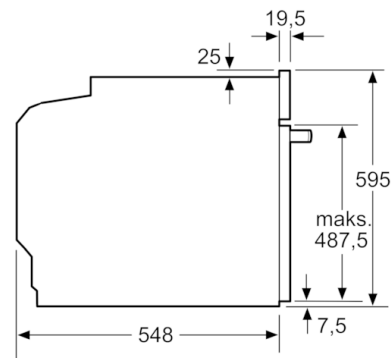

Tehniskā informācija

Priekšpuses krāsa / materiāls :	melns
Iebūvēts / Brīvi stāvošs :	Iebūvējams
Integrēta tīrīšanas sistēma :	Pirolītisks
Nepieciešamais nišas izmērs uzstādīšanai (A x Pl x Dz) :	585-595 x 560-568 x 550
Produkta izmēri (mm) :	595 x 594 x 548
Iepakota produkta izmēri (a x pl x dz) (mm) :	675 x 690 x 660
Vadības paneļa materiāls :	Stikls
Durvju materiāls :	Stikls
Neto svars (kg) :	39,420
Nodalījuma lietderīgais tilpums (l) :	71
Gatavošanas metode :	Abpusējā karsēšana, Apakšējā karsēšana, Atkausēšana, Grils ar gaisa cirkulāciju, Hotair gentle, Karstais gaiss, Lielu produktu grilēšana, Picas režīms, Saudzīga karsēšana, Siltuma uzturēšana
Pirmā nodalījuma materiāls :	Other
Temperatūras kontrole :	Elektroniskā
Iekšējo gaismas avotu skaits :	1
Apstiprinātie sertifikāti :	CE, VDE
Strāvas vada garums (cm) :	120
EAN kods :	4242005094011
Ertmiņu skaičius (2010/30/EC) :	1
Energoefektivitātes klase (2010/30/EC) :	A
Enerģijas patēriņš parastā ciklā (2010/30/EK) :	0,99
Enerģijas patēriņš ciklā mākslīga gaisa konvekcija (2010/30/EK) :	0,81
Energoefektivitātes indekss (2010/30/EK) :	95,3
Pieslēguma jauda (W) :	3600
Strāva (A) :	16
Spriegums (V) :	220-240
Frekvence (Hz) :	50; 60
Kontaktdakšas veids :	bez spraudņa, Schuko/Gardy kontakts ar zem.

Cepeškrāsns tips / apsildes veids

- Cepeškrāsns tilpums 71 l
- Temperatūras diapazons 30 - 275
- Atbalsta sistēmas - programmas
- Paātrinātā uzkaršēšana

Dizains

- LCD displeja vadība, balta

Komforts

- Pirolītiskā pašattīršanās funkcija
- CookControl, 30
- Elektronisks pulkstenis
- Integrēts dzesēšanas ventilators
- Viena punkta cepeša zonde

Izmēri (mm)

Izmēri (mm)

Izmēri (mm)