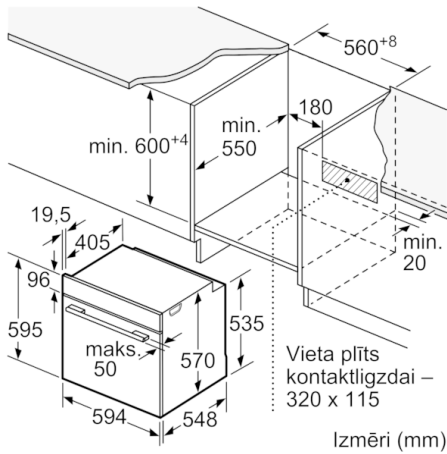

Tehniskā informācija

Priekšpuses krāsa / materiāls :	melns
Iebūvēts / Brīvi stāvošs :	Iebūvējams
Integrēta tīrīšanas sistēma :	Pirolītisks
Nepieciešamais nišas izmērs uzstādīšanai (A x Pl x Dz) :	585-595 x 560-568 x 550
Produkta izmēri (mm) :	595 x 594 x 548
Iepakota produkta izmēri (a x pl x dz) (mm) :	675 x 690 x 660
Vadības paneļa materiāls :	Stikls
Durvju materiāls :	Stikls
Neto svars (kg) :	39,420
Nodalījuma lietderīgais tilpums (l) :	71
Gatavošanas metode :	Abpusējā karsēšana, Apakšējā karsēšana, Atkausēšana, Grils ar gaisa cirkulāciju, Hotair gentle, Karstais gaiss, Lielu produktu grilēšana, Picas režīms, Saudzīga karsēšana, Siltuma uzturēšana
Pirmā nodalījuma materiāls :	Other
Temperatūras kontrole :	Elektroniskā
Iekšējo gaismas avotu skaits :	1
Apstiprinātie sertifikāti :	CE, VDE
Strāvas vada garums (cm) :	120
EAN kods :	4242005094011
Ertmiņu skaičius (2010/30/EC) :	1
Energoefektivitātes klase (2010/30/EC) :	A
Enerģijas patēriņš parastā ciklā (2010/30/EK) :	0,99
Enerģijas patēriņš ciklā mākslīga gaisa konvekcija (2010/30/EK) :	0,81
Energoefektivitātes indekss (2010/30/EK) :	95,3
Pieslēguma jauda (W) :	3600
Strāva (A) :	16
Spriegums (V) :	220-240
Frekvence (Hz) :	50; 60
Kontaktdakšas veids :	bez spraudņa, Schuko/Gardy kontakts ar zem.

Cepeškrāsns tips / apsildes veids

- Cepeškrāsns tilpums 71 l
- Temperatūras diapazons 30 - 275
- Atbalsta sistēmas - programmas
- Paātrinātā uzkaršēšana

Dizains

- LCD displeja vadība, balta

Komforts

- Pirolītiskā pašattīršanās funkcija
- CookControl, 30
- Elektronisks pulkstenis
- Integrēts dzesēšanas ventilators
- Viena punkta cepeša zonde

Izmēri (mm)

Izmēri (mm)

Izmēri (mm)