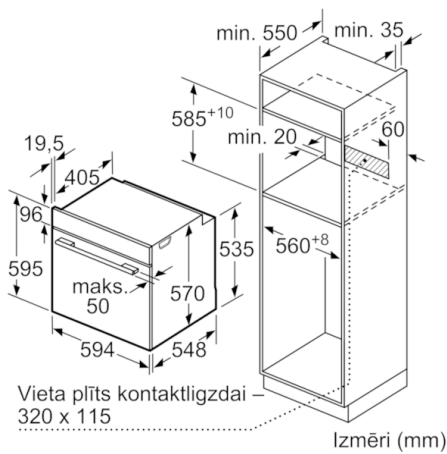

Tehniskā informācija

Priekšpuses krāsa / materiāls :	melns
Iebūvēts / Brīvi stāvošs :	Iebūvējams
Integrēta tīrīšanas sistēma :	Pirolītisks
Nepieciešamais nišas izmērs uzstādīšanai (A x Pl x Dz) :	585-595 x 560-568 x 550
Produkta izmēri (mm) :	595 x 594 x 548
Iepakota produkta izmēri (a x pl x dz) (mm) :	675 x 690 x 660
Vadības paneļa materiāls :	Stikls
Durvju materiāls :	Stikls
Neto svars (kg) :	39,420
Nodalījuma lietderīgais tilpums (l) :	71
Gatavošanas metode :	Abpusējā karsēšana, Apakšējā karsēšana, Atkausēšana, Grils ar gaisa cirkulāciju, Hotair gentle, Karstais gaiss, Lielu produktu grilēšana, Picas režīms, Saudzīga karsēšana, Siltuma uzturēšana
Pirmā nodalījuma materiāls :	Other
Temperatūras kontrole :	Elektroniskā
Iekšējo gaismas avotu skaits :	1
Apstiprinātie sertifikāti :	CE, VDE
Strāvas vada garums (cm) :	120
EAN kods :	4242005094011
Ertmiņu skaičius (2010/30/EC) :	1
Energoefektivitātes klase (2010/30/EC) :	A
Enerģijas patēriņš parastā ciklā (2010/30/EK) :	0,99
Enerģijas patēriņš ciklā mākslīga gaisa konvekcija (2010/30/EK) :	0,81
Energoefektivitātes indekss (2010/30/EK) :	95,3
Pieslēguma jauda (W) :	3600
Strāva (A) :	16
Spriegums (V) :	220-240
Frekvence (Hz) :	50; 60
Kontaktdakšas veids :	bez spraudņa, Schuko/Gardy kontakts ar zem.

Izmēri (mm)

Izmēri (mm)

Izmēri (mm)