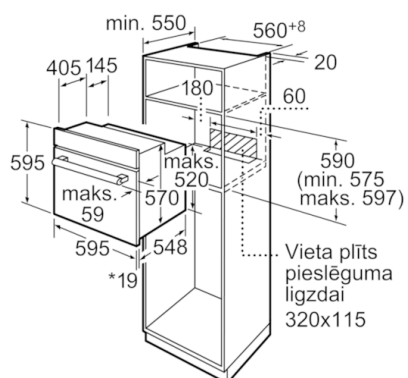

Serie | 6 Cepeškrāsnis

Iebūvējama cepeškrāsnis Nerūsējošais tērauds HBA241350S

*Ar priekšējiem metāla apvalkiem 20mm
Izmēri mm