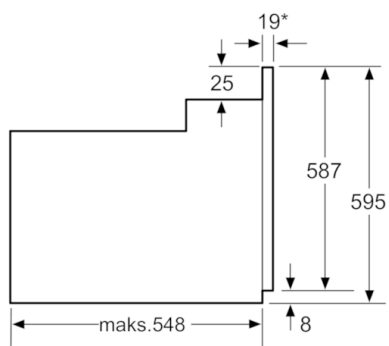

Vīde un drošība

- Drošība: bērnu drošības slēdzis, Mehāniskais durvju slēdzis,
integrēts dzesēšanas ventilators
- Cepeškrāsnis iekšpuse: Gluda virsma
- Maksimālā durvju stikla temperatūra 40°C

Serie | 6 Cepeškrāsnis

Iebūvējama cepeškrāsnis Nerūsējošais tērauds HBA241350S

*Ar priekšējiem metāla apvalkiem 20mm
Izmēri mm

*Ar priekšējiem metāla apvalkiem 20mm
Izmēri mm

* Ar priekšējiem metāla apvalkiem 20mm
Izmēri mm