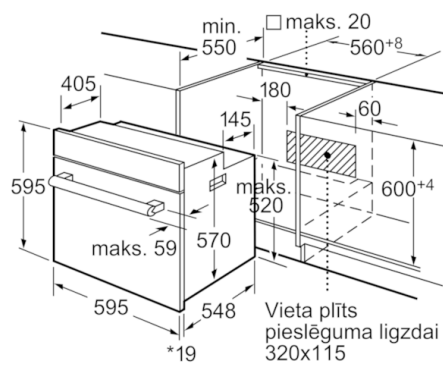

Tehniskā informācija

Priekšpuses krāsa / materiāls :	nerūsējošais tērauds
Iebūvēts / Brīvi stāvošs :	Iebūvējams
Integrēta tīrīšanas sistēma :	Nē
Nepieciešamais nišas izmērs uzstādīšanai (A x Pl x Dz) :	575-597 x 560-568 x 550
Produkta izmēri (mm) :	595 x 595 x 548
Iepakota produkta izmēri (a x pl x dz) (mm) :	670 x 680 x 670
Vadības paneļa materiāls :	Nerūsējošais tērauds
Durvju materiāls :	Stikls
Neto svars (kg) :	36,496
Nodalījuma lietderīgais tilpums (l) :	66
Gatavošanas metode :	Abpusējā karsēšana, Apakšējā karsēšana, Grils ar gaisa cirkulāciju, Karstais gaiss, Vario grils lieliem produktiem
Pirmā nodalījuma materiāls :	Emalja
Temperatūras kontrole :	mehāniskā
Iekšējo gaismas avotu skaits :	1
Apstiprinātie sertifikāti :	CE, VDE
Strāvas vada garums (cm) :	120
EAN kods :	4242002767468
Ertmiņu skaičius (2010/30/EC) :	1
Energoefektivitātes klase (2010/30/EC) :	A
Enerģijas patēriņš parastā ciklā (2010/30/EK) :	0,96
Enerģijas patēriņš ciklā mākslīga gaisa konvekcija (2010/30/EK) :	0,82
Energoefektivitātes indekss (2010/30/EK) :	98,8
Elektriskā pieslēguma jauda (W) :	3500
Strāva (A) :	16
Spriegums (V) :	220-240
Frekvence (Hz) :	50; 60
Kontaktakšas veids :	, bez spraudņa, Schuko/Gardy kontakts ar zem.

Vīde un drošība

- Drošība: bērnu drošības slēdzis, Mehāniskais durvju slēdzis,
integrēts dzesēšanas ventilators
- Cepeškrāsnis iekšpuse: Gluda virsma
- Maksimālā durvju stikla temperatūra 40°C

Serie | 6 Cepeškrāsnis

Iebūvējama cepeškrāsnis Nerūsējošais tērauds HBA241350S

*Ar priekšējiem metāla apvalkiem 20mm
Izmēri mm

*Ar priekšējiem metāla apvalkiem 20mm
Izmēri mm

* Ar priekšējiem metāla apvalkiem 20mm
Izmēri mm