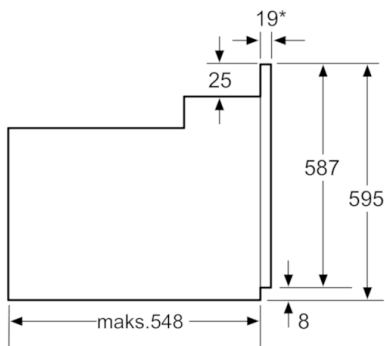

**Tehniskā informācija**

Priekšpuses krāsa / materiāls : nerūsošais tērauds  
Iebūvēts / Brīvi stāvošs : leibūvējams  
Integrēta tīrīšanas sistēma : Nē  
Nepieciešamais nišas izmērs uzstādīšanai (A x Pl x Dz) : 575-597 x 560-568 x 550  
Produkta izmēri (mm) : 595 x 595 x 548  
Iepakota produkta izmēri (a x pl x dz) (mm) : 670 x 680 x 670  
Vadības paneļa materiāls : Nerūsošais tērauds  
Durvju materiāls : Stikls  
Neto svars (kg) : 37,096  
Nodalījuma lietderīgais tilpums (l) : 66  
Gatavošanas metode :

### **Vide un drošība**

- Drošība: bērnu drošības slēdzis, Mehāniskais durvju slēdzis,  
integrēts dzesēšanas ventilators
- Cepeškrāsns iekšpuse: Gluda virsma
- Maksimālā durvju stikla temperatūra 40°C

**Serie | 6, iebūvējama cepeškrāsns,  
nerūsošais tērauds  
HBA23S350S**

\*Ar priekšējiem metāla apvalkiem 20mm  
Izmēri mm

\*Ar priekšējiem metāla apvalkiem 20mm  
Izmēri mm

\* Ar priekšējiem metāla apvalkiem 20mm  
Izmēri mm