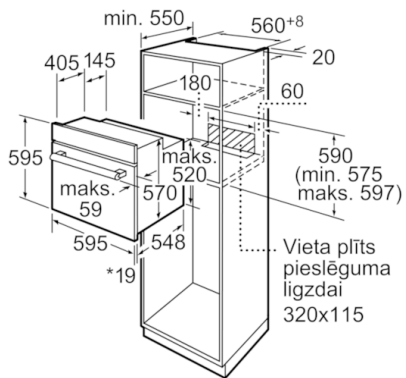

**Serie | 6, iebūvējama cepeškrāsns,
nerūsošais tērauds
HBA23S350S**

*Ar priekšējiem metāla apvalkiem 20mm
Izmēri mm