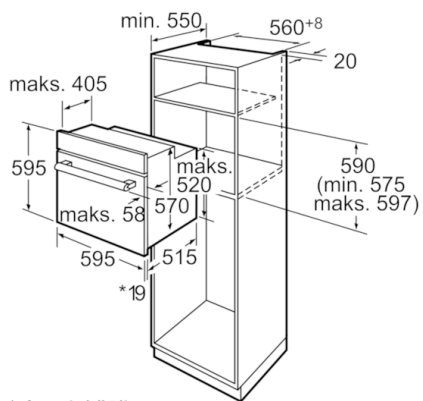

Serie | 6 Cepeškrāsnis

Iebūvējama cepeškrāsns

Melna

HBA23BN61

* Ar priekšējiem
metāla apvalkiem 20 mm

Izmēri mm