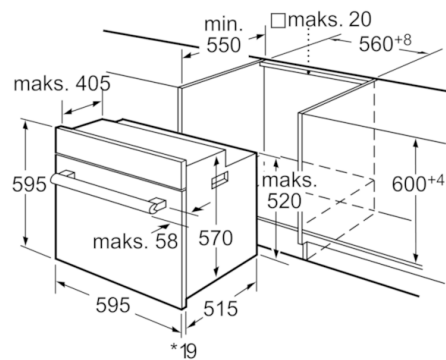

**Tehniskā informācija**

Priekšpuses krāsa / materiāls :	melns
Iebūvēts / Brīvi stāvošs :	Iebūvējams
Integrēta tīrīšanas sistēma :	Nē
Nepieciešamais nišas izmērs uzstādīšanai (A x Pl x Dz) :	575-597 x 560-568 x 550
Produkta izmēri (mm) :	595 x 595 x 515
Iepakota produkta izmēri (a x pl x dz) (mm) :	665 x 635 x 635
Vadības paneļa materiāls :	Stikls
Durvju materiāls :	Stikls
Neto svars (kg) :	33,098
Nodalījuma lietderīgais tilpums (l) :	61
Gatavošanas metode :	Abpusējā karsēšana, Apakšējā karsēšana, Atkausēšana, Cirkulējošais gaiss, Grīls ar gaisa cirkulāciju, Vario grīls lieliem produktiem, Vario grīls maziem produktiem
Pirmā nodalījuma materiāls :	Emalja
Temperatūras kontrole :	mehāniskā
Iekšējo gaismas avotu skaits :	1
Apstiprināti sertifikāti :	AENOR, CE
Strāvas vada garums (cm) :	95
EAN kods :	4242002574271
Ertmiņu skaičius (2010/30/EC) :	1
Energoefektivitātes klase (2010/30/EC) :	A
Enerģijas patēriņš parastā ciklā (2010/30/EK) :	0,90
Enerģijas patēriņš ciklā mākslīga gaisa konvekcija (2010/30/EK) :	0,84
Energoefektivitātes indekss (2010/30/EK) :	103,7
Elektriskā pieslēguma jauda (W) :	2480
Strāva (A) :	16
Spriegums (V) :	220-240
Frekvence (Hz) :	50
Kontaktdakšas veids :	Schuko/Gardy kontakts ar zem.

### Iebūvējama cepeškrāsns

Melna

HBA23BN61

\* Ar priekšējiem  
metāla apvalkiem 20 mm

Izmēri mm

\* Ar priekšējiem metāla apvalkiem 20 mm

Izmēri mm