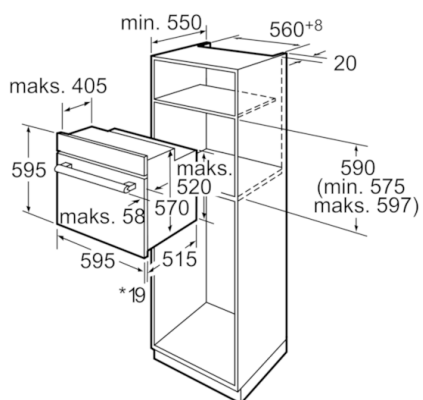

Tehniskā informācija

Priekšpuses krāsa / materiāls :	pērļu balts
Iebūvēts / Brīvi stāvošs :	Iebūvējams
Integrēta tīrīšanas sistēma :	Nē
Nepieciešamais nišas izmērs uzstādīšanai (A x Pl x Dz) :	575-597 x 560-568 x 550
Produkta izmēri (mm) :	595 x 595 x 515
Iepakota produkta izmēri (a x pl x dz) (mm) :	665 x 635 x 635
Vadības paneļa materiāls :	Stikls
Durvju materiāls :	Stikls
Neto svars (kg) :	33,098
Nodalījuma lietderīgais tilpums (l) :	61
Gatavošanas metode :	Abpusējā karsēšana, Apakšējā karsēšana, Atkausēšana, Cirkulējošais gaiss, Grīls ar gaisa cirkulāciju, Vario grīls lieliem produktiem, Vario grīls maziem produktiem
Pirmā nodalījuma materiāls :	Emalja
Temperatūras kontrole :	mehāniskā
Iekšējo gaismas avotu skaits :	1
Apstiprināti sertifikāti :	AENOR, CE
Strāvas vada garums (cm) :	95
EAN kods :	4242002753980
Ertmiņu skaičius (2010/30/EC) :	1
Energoefektivitātes klase (2010/30/EC) :	A
Enerģijas patēriņš parastā ciklā (2010/30/EK) :	0,90
Enerģijas patēriņš ciklā mākslīga gaisa konvekcija (2010/30/EK) :	0,84
Energoefektivitātes indekss (2010/30/EK) :	103,7
Pieslēguma jauda (W) :	2480
Strāva (A) :	16
Spriegums (V) :	220-240
Frekvence (Hz) :	50
Kontaktdakšas veids :	Schuko/Gardy kontakts ar zem.

Vide un drošība

- Cepeškrāsns iekšpuse: Gluda virsma
- Maksimālā durvju stikla temperatūra 40°C

**Serie | 6, leibvējama cepeškrāsns, pārļu
balts
HBA23BN21**

* Ar priekšējiem
metāla apvalkiem 20 mm

Izmēri mm

* Ar priekšējiem metāla apvalkiem 20 mm

Izmēri mm