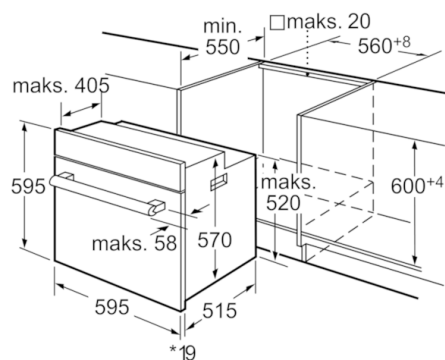

Tehniskā informācija

Priekšpuses krāsa / materiāls :	pērļu balts
Iebūvēts / Brīvi stāvošs :	Iebūvējams
Integrēta tīrīšanas sistēma :	Nē
Nepieciešamais nišas izmērs uzstādīšanai (A x Pl x Dz) :	575-597 x 560-568 x 550
Produkta izmēri (mm) :	595 x 595 x 515
Iepakota produkta izmēri (a x pl x dz) (mm) :	665 x 635 x 635
Vadības paneļa materiāls :	Stikls
Durvju materiāls :	Stikls
Neto svars (kg) :	33,098
Nodalījuma lietderīgais tilpums (l) :	61
Gatavošanas metode :	Abpusējā karsēšana, Apakšējā karsēšana, Atkausēšana, Cirkulējošais gaiss, Grīls ar gaisa cirkulāciju, Vario grīls lieliem produktiem, Vario grīls maziem produktiem
Pirmā nodalījuma materiāls :	Emalja
Temperatūras kontrole :	mehāniskā
Iekšējo gaismas avotu skaits :	1
Apstiprināti sertifikāti :	AENOR, CE
Strāvas vada garums (cm) :	95
EAN kods :	4242002753980
Ertmiņu skaičius (2010/30/EC) :	1
Energoefektivitātes klase (2010/30/EC) :	A
Enerģijas patēriņš parastā ciklā (2010/30/EK) :	0,90
Enerģijas patēriņš ciklā mākslīga gaisa konvekcija (2010/30/EK) :	0,84
Energoefektivitātes indekss (2010/30/EK) :	103,7
Pieslēguma jauda (W) :	2480
Strāva (A) :	16
Spriegums (V) :	220-240
Frekvence (Hz) :	50
Kontaktdakšas veids :	Schuko/Gardy kontakts ar zem.

Vide un drošība

- Cepeškrāsns iekšpuse: Gluda virsma
- Maksimālā durvju stikla temperatūra 40°C

**Serie | 6, leibvējama cepeškrāsns, pārļu
balts
HBA23BN21**

* Ar priekšējiem
metāla apvalkiem 20 mm

Izmēri mm

* Ar priekšējiem metāla apvalkiem 20 mm

Izmēri mm