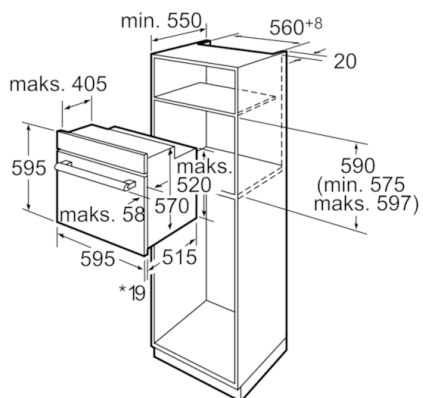

Serie | 6 Cepeškrāsnis

Iebūvējama cepeškrāsnis Nerūsējošais tērauds HBA23B253E

* Ar priekšējiem
metāla apvalkiem 20 mm

Izmēri mm