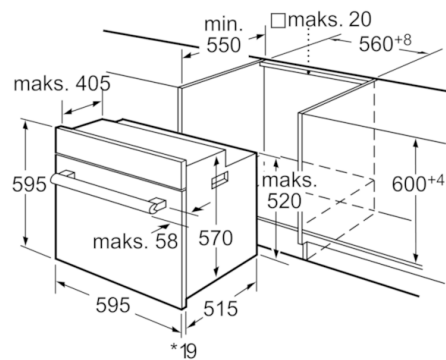

* Ar priekšējiem metāla apvalkiem 20 mm

Izmēri mm