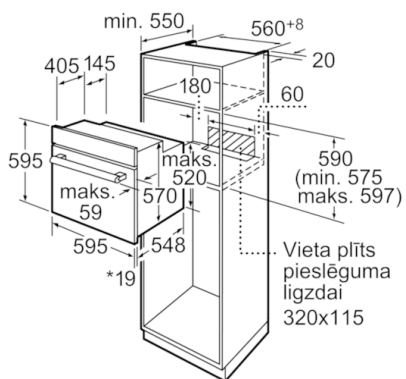

Tehniskā informācija

Priekšpuses krāsa / materiāls :	melns
Iebūvēts / Brīvi stāvošs :	Iebūvējams
Integrēta tīrīšanas sistēma :	Nē
Produkta izmēri (mm) :	595 x 595 x 548
Iepakota produkta izmēri (a x pl x dz) (mm) :	670 x 690 x 670
Vadības paneļa materiāls :	metāla lakots
Durvju materiāls :	Stikls
Neto svars (kg) :	36,306
Nodalījuma lietderīgais tilpums (l) :	66
Gatavošanas metode :	Abpusējā karsēšana, Apakšējā karsēšana, Grils ar gaisa cirkulāciju, Karstais gaiss, Vario grils lieliem produktiem
Pirmā nodalījuma materiāls :	Emalja
Temperatūras kontrole :	mehāniskā
Iekšējo gaismas avotu skaits :	1
Apstiprinātie sertifikāti :	CE, VDE
Strāvas vada garums (cm) :	134
EAN kods :	4242002763163
Ertmiņu skaičius (2010/30/EC) :	1
Energoefektivitātes klase (2010/30/EC) :	A
Enerģijas patēriņš parastā ciklā (2010/30/EK) :	0,93
Enerģijas patēriņš ciklā mākslīga gaisa konvekcija (2010/30/EK) :	0,84
Energoefektivitātes indekss (2010/30/EK) :	101,2
Elektriskā pieslēguma jauda (W) :	3500
Strāva (A) :	16
Spriegums (V) :	220-240
Frekvence (Hz) :	50; 60
Kontaktdakšas veids :	Schuko/Gardy kontakts ar zem.

Vide un drošība

- Drošība: bērnu drošības slēdzis, Mehāniskais durvju slēdzis, integrēts dzesēšanas ventilators
- Maksimālā durvju stikla temperatūra 40°C
- Cepeškrāsnis iekšpuse: Gluda virsma

Serie | 6 Cepeškrāsnis

Iebūvējama cepeškrāsnis

Melna

HBA23B162S

*Ar priekšējiem metāla apvalkiem 20mm
Izmēri mm

*Ar priekšējiem metāla apvalkiem 20mm
Izmēri mm

* Ar priekšējiem metāla apvalkiem 20mm
Izmēri mm