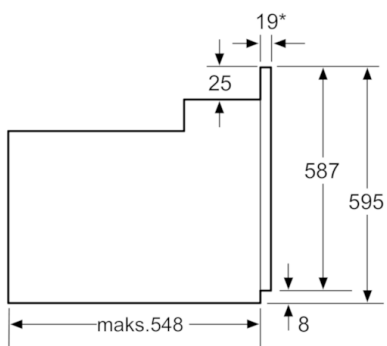

Tehniskā informācija

Priekšpuses krāsa / materiāls :	melns
Iebūvēts / Brīvi stāvošs :	Iebūvējams
Integrēta tīrīšanas sistēma :	Nē
Produkta izmēri (mm) :	595 x 595 x 548
Iepakota produkta izmēri (a x pl x dz) (mm) :	670 x 690 x 670
Vadības paneļa materiāls :	metāla lakots
Durvju materiāls :	Stikls
Neto svars (kg) :	36,306
Nodalījuma lietderīgais tilpums (l) :	66
Gatavošanas metode :	Abpusējā karsēšana, Apakšējā karsēšana, Grils ar gaisa cirkulāciju, Karstais gaiss, Vario grils lieliem produktiem
Pirmā nodalījuma materiāls :	Emalja
Temperatūras kontrole :	mehāniskā
Iekšējo gaismas avotu skaits :	1
Apstiprinātie sertifikāti :	CE, VDE
Strāvas vada garums (cm) :	134
EAN kods :	4242002763163
Ertmiņu skaičius (2010/30/EC) :	1
Energoefektivitātes klase (2010/30/EC) :	A
Enerģijas patēriņš parastā ciklā (2010/30/EK) :	0,93
Enerģijas patēriņš ciklā mākslīga gaisa konvekcija (2010/30/EK) :	0,84
Energoefektivitātes indekss (2010/30/EK) :	101,2
Elektriskā pieslēguma jauda (W) :	3500
Strāva (A) :	16
Spriegums (V) :	220-240
Frekvence (Hz) :	50; 60
Kontaktdakšas veids :	Schuko/Gardy kontakts ar zem.

Iebūvējama cepeškrāsnis

Melna

HBA23B162S

*Ar priekšējiem metāla apvalkiem 20mm
Izmēri mm

*Ar priekšējiem metāla apvalkiem 20mm
Izmēri mm

* Ar priekšējiem metāla apvalkiem 20mm
Izmēri mm