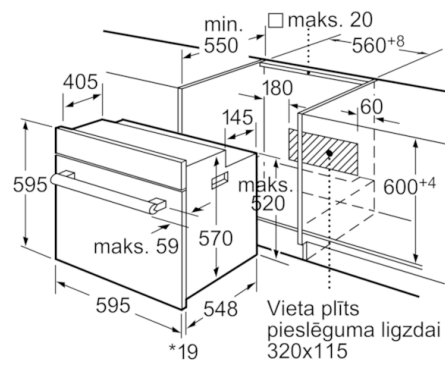

Tehniskā informācija

Priekšpuses krāsa / materiāls :	melns
Iebūvēts / Brīvi stāvošs :	Iebūvējams
Integrēta tīrīšanas sistēma :	Nē
Produkta izmēri (mm) :	595 x 595 x 548
Iepakota produkta izmēri (a x pl x dz) (mm) :	670 x 690 x 670
Vadības paneļa materiāls :	metāla lakots
Durvju materiāls :	Stikls
Neto svars (kg) :	36,306
Nodalījuma lietderīgais tilpums (l) :	66
Gatavošanas metode :	Abpusējā karsēšana, Apakšējā karsēšana, Grils ar gaisa cirkulāciju, Karstais gaiss, Vario grils lieliem produktiem
Pirmā nodalījuma materiāls :	Emalja
Temperatūras kontrole :	mehāniskā
Iekšējo gaismas avotu skaits :	1
Apstiprinātie sertifikāti :	CE, VDE
Strāvas vada garums (cm) :	134
EAN kods :	4242002763163
Ertmiņu skaičius (2010/30/EC) :	1
Energoefektivitātes klase (2010/30/EC) :	A
Enerģijas patēriņš parastā ciklā (2010/30/EK) :	0,93
Enerģijas patēriņš ciklā mākslīga gaisa konvekcija (2010/30/EK) :	0,84
Energoefektivitātes indekss (2010/30/EK) :	101,2
Elektriskā pieslēguma jauda (W) :	3500
Strāva (A) :	16
Spriegums (V) :	220-240
Frekvence (Hz) :	50; 60
Kontaktdakšas veids :	Schuko/Gardy kontakts ar zem.

Vide un drošība

- Drošība: bērnu drošības slēdzis, Mehāniskais durvju slēdzis, integrēts dzesēšanas ventilators
- Maksimālā durvju stikla temperatūra 40°C
- Cepeškrāsnis iekšpuse: Gluda virsma

Serie | 6 Cepeškrāsnis

Iebūvējama cepeškrāsnis

Melna

HBA23B162S

*Ar priekšējiem metāla apvalkiem 20mm
Izmēri mm

*Ar priekšējiem metāla apvalkiem 20mm
Izmēri mm

* Ar priekšējiem metāla apvalkiem 20mm
Izmēri mm