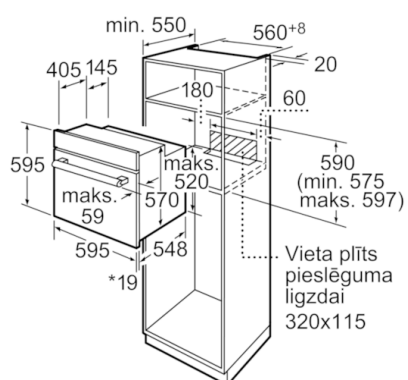

Serie | 6 Cepeškrāsnis

Iebūvējama cepeškrāsnis Nerūsējošais tērauds HBA23B152S

*Ar priekšējiem metāla apvalkiem 20mm
Izmēri mm