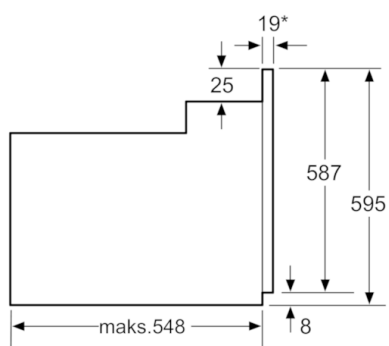

### Iebūvējama cepeškrāsnis Nerūsējošais tērauds HBA23B152S

\*Ar priekšējiem metāla apvalkiem 20mm  
Izmēri mm

\*Ar priekšējiem metāla apvalkiem 20mm  
Izmēri mm

\* Ar priekšējiem metāla apvalkiem 20mm  
Izmēri mm