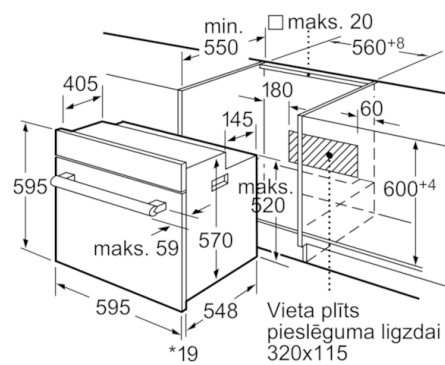

*Ar priekšējiem metāla apvalkiem 20mm
Izmēri mm