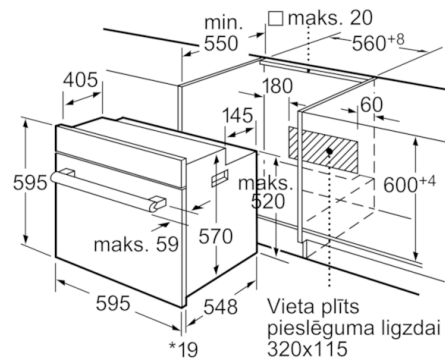

**Tehniskā informācija**

Priekšpuses krāsa / materiāls :	balts
Iebūvēts / Brīvi stāvošs :	Iebūvējams
Integrēta tīrīšanas sistēma :	Nē
Produkta izmēri (mm) :	595 x 595 x 548
Iepakota produkta izmēri (a x pl x dz) (mm) :	670 x 690 x 670
Vadības paneļa materiāls :	metāla lakots
Durvju materiāls :	Stikls
Neto svars (kg) :	35,806
Nodalījuma lietderīgais tilpums (l) :	66
Gatavošanas metode :	
Abpusējā karsēšana, Apakšējā karsēšana, Grils ar gaisa cirkulāciju, Karstais gaiss, Vario grils lieliem produktiem	
Pirmā nodalījuma materiāls :	Emalja
Temperatūras kontrole :	mehāniskā
Iekšējo gaismas avotu skaits :	1
Apstiprinātie sertifikāti :	CE, VDE
Strāvas vada garums (cm) :	134
EAN kods :	4242002763651
Ertmiņu skaičius (2010/30/EC) :	1
Energoefektivitātes klase (2010/30/EC) :	A
Enerģijas patēriņš parastā ciklā (2010/30/EK) :	0,93
Enerģijas patēriņš ciklā mākslīga gaisa konvekcija (2010/30/EK) :	0,84
Energoefektivitātes indekss (2010/30/EK) :	101,2
Elektriskā pieslēguma jauda (W) :	3500
Strāva (A) :	16
Spriegums (V) :	220-240
Frekvence (Hz) :	60; 50
Kontaktdakšas veids :	Schuko/Gardy kontakts ar zem.

### Iebūvējama cepeškrāsnis

balts

HBA23B122S

\*Ar priekšējiem metāla apvalkiem 20mm  
Izmēri mm

\*Ar priekšējiem metāla apvalkiem 20mm  
Izmēri mm

\* Ar priekšējiem metāla apvalkiem 20mm  
Izmēri mm