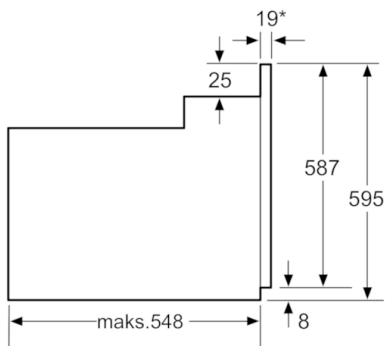

### Iebūvējama cepeškrāsnis

balts

HBA23B122S

\*Ar priekšējiem metāla apvalkiem 20mm  
Izmēri mm

\*Ar priekšējiem metāla apvalkiem 20mm  
Izmēri mm

\* Ar priekšējiem metāla apvalkiem 20mm  
Izmēri mm