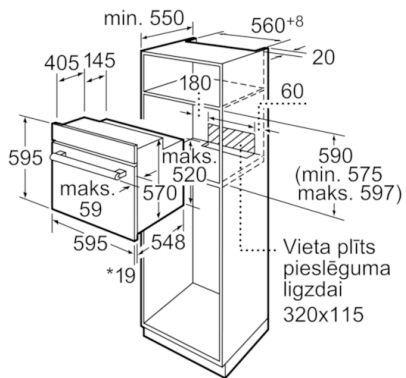

**Tehniskā informācija**

Priekšpuses krāsa / materiāls :	balts
Iebūvēts / Brīvi stāvošs :	Iebūvējams
Integrēta tīrīšanas sistēma :	Nē
Produkta izmēri (mm) :	595 x 595 x 548
Iepakota produkta izmēri (a x pl x dz) (mm) :	670 x 690 x 670
Vadības paneļa materiāls :	metāla lakots
Durvju materiāls :	Stikls
Neto svars (kg) :	35,806
Nodalījuma lietderīgais tilpums (l) :	66
Gatavošanas metode :	
Abpusējā karsēšana, Apakšējā karsēšana, Grils ar gaisa cirkulāciju, Karstais gaiss, Vario grils lieliem produktiem	
Pirmā nodalījuma materiāls :	Emalja
Temperatūras kontrole :	mehāniskā
Iekšējo gaismas avotu skaits :	1
Apstiprinātie sertifikāti :	CE, VDE
Strāvas vada garums (cm) :	134
EAN kods :	4242002763651
Ertmiņu skaičius (2010/30/EC) :	1
Energoefektivitātes klase (2010/30/EC) :	A
Enerģijas patēriņš parastā ciklā (2010/30/EK) :	0,93
Enerģijas patēriņš ciklā mākslīga gaisa konvekcija (2010/30/EK) :	0,84
Energoefektivitātes indekss (2010/30/EK) :	101,2
Elektriskā pieslēguma jauda (W) :	3500
Strāva (A) :	16
Spriegums (V) :	220-240
Frekvence (Hz) :	60; 50
Kontaktdakšas veids :	Schuko/Gardy kontakts ar zem.

#### Vide un drošība

- Drošība: bērnu drošības slēdzis, Mehāniskais durvju slēdzis, integrēts dzesēšanas ventilators
- Cepeškrāsns iekšpuse: Gluda virsma
- Maksimālā durvju stikla temperatūra 40°C

### Iebūvējama cepeškrāsnis

balts

HBA23B122S

\*Ar priekšējiem metāla apvalkiem 20mm  
Izmēri mm

\*Ar priekšējiem metāla apvalkiem 20mm  
Izmēri mm

\* Ar priekšējiem metāla apvalkiem 20mm  
Izmēri mm