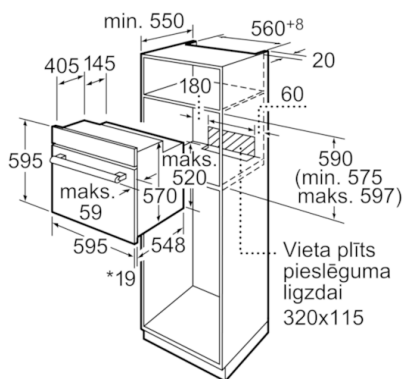

Serie | 4 Cepeškrāsnis

Iebūvējama cepeškrāsnis Nerūsējošais tērauds HBA20B152S

*Ar priekšējiem metāla apvalkiem 20mm
Izmēri mm