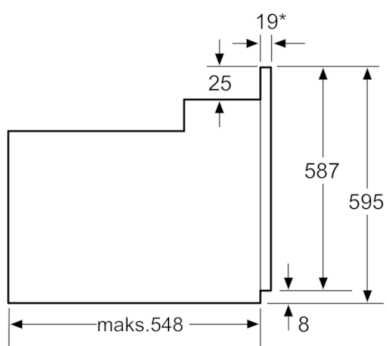

### Iebūvējama cepeškrāsnis Nerūsējošais tērauds HBA20B152S

\*Ar priekšējiem metāla apvalkiem 20mm  
Izmēri mm

\*Ar priekšējiem metāla apvalkiem 20mm  
Izmēri mm

\* Ar priekšējiem metāla apvalkiem 20mm  
Izmēri mm