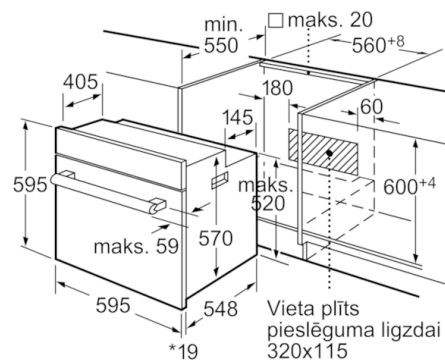

*Ar priekšējiem metāla apvalkiem 20mm
Izmēri mm