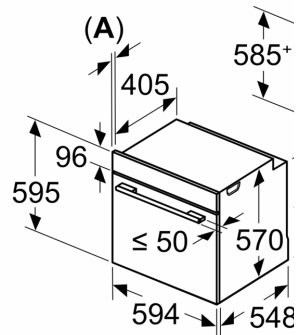

#### Tehniskā informācija:

- Barošanas kabeļa garums: 120 cm
- Nominālais spriegums: 220 - 240 V Nominālais spriegums: 220 - 240 V Nominālais spriegums: 220 - 240 V
- Kop. pieslēg.vērt., elektrība: 3.6 kW
- Energoefektivitātes marķējums (saskaņā ar ES Nr. 65/2014): A
- Enerģijas patēriņš vienā ciklā konvekcijas režīmā 0.99 Enerģijas patēriņš vienā ciklā ventilatora izraisītas konvekcijas režīmā: 0.81 kWh
- Kameru skaits: 1 Karstuma avots: elektrisks Kameras tilpums: 71 l

#### Izmēri:

- Ierīces izmēri (axplxzd): 595 x 594 x 548 mm
- Nišas izmēri (axplxzd): 560 - 568 x 585 - 595 x 550 mm
- "Lūdzu, ievērojiet uzstādīšanas shēmā norādītos iebūvēšanas izmērus"

**Sērija 2, Iebūvējama cepeškrāsns, 60  
x 60 cm, Nerūsējošais tērauds  
HBA172BS0S**

Izmēri mm

**A:** 19,5 mm  
**B:** Vieta iekārtas savienīšanai mm

Iebūvē ar vienu sildvirsmi

Min. attālums:  
Indukcijas sildvirsmas: 5 mm  
Gāzes sildvirsmas: 5 mm  
Elektriskā sildvirsmas: 5 mm