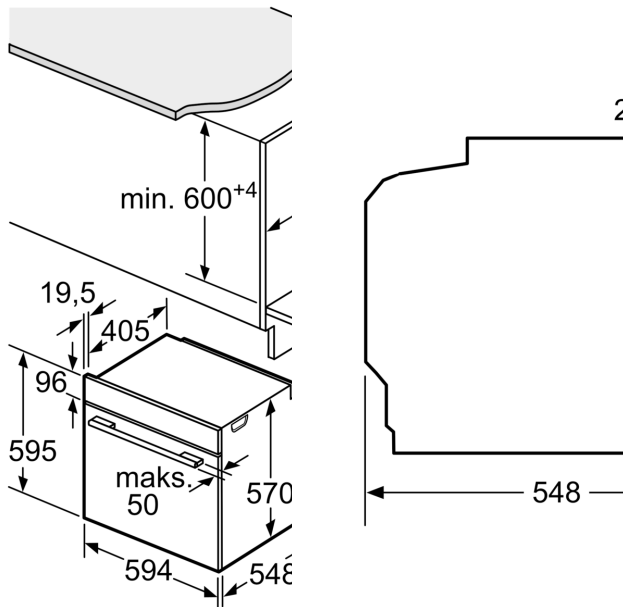

#### Izmēri:

- Ierīces izmēri (axplxzd): 595 x 594 x 548 mm
- Nišas izmēri (axplxzd): 560 - 568 x 585 - 595 x 550 mm
- "Lūdzu, ievērojiet uzstādīšanas shēmā norādītos iebūvēšanas izmērus"

**Sērija 2, Iebūvējama cepeškrāsns, 60  
x 60 cm, Nerūsējošais tērauds  
HBA172BS0S**

Izmēri mm

**A:** 19,5 mm  
**B:** Vieta iekārtas savienīšanai mm

Iebūvē ar vienu sildvirsmi

Min. attālums:  
Indukcijas sildvirsmas: 5 mm  
Gāzes sildvirsmas: 5 mm  
Elektriskā sildvirsmas: 5 mm