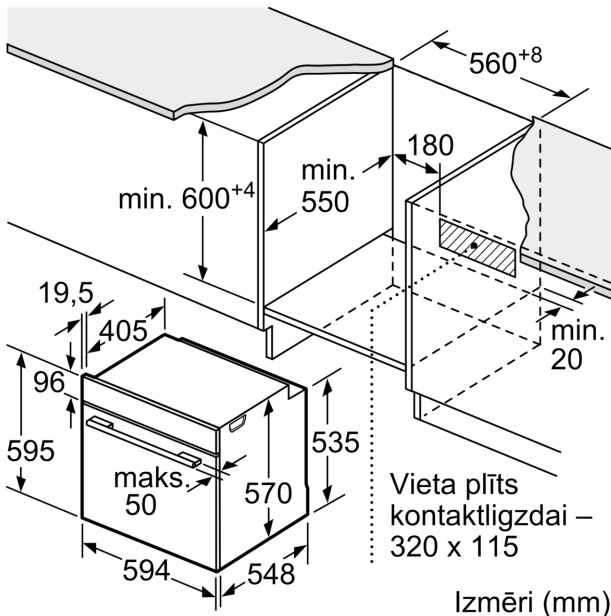

Sērija 2, Iebūvējama cepeškrāsns, 60 x 60 cm, Nerūsējošais tērauds HBA171BS1S

- Nišas izmēri (axplxzd): 560 - 568 x 585 - 595 x 550 mm
- "Lūdzu, ievērojiet uzstādīšanas shēmā norādītos iebūvēšanas izmērus"

Piederumi

- 1 x Kombinētais režģis, 1 x Universālā panna

Vide un drošība

- Maksimālā durvju stikla temperatūra 30 °C
- Zema durvju temperatūra pirolītiskās tīrīšanas laikā
- 4: stikla CoolTouch durvis
- Mehāniskais durvju slēdzis, Durvju bloķēšanas aktivēšana pirolītiskās tīrīšanas laikā, Bērnu drošības slēdzis, Automātiskā atslēgšanas funkcija, Ieslēgšanas/ izslēgšanas poga

Tehniskā informācija:

- Barošanas kabeļa garums: 120 cm
- Nominālais spriegums: 220 - 240 V Nominālais spriegums: 220 - 240 V Nominālais spriegums: 220 - 240 V
- Kop. pieslēg.vērt., elektrība: 3.6 kW
- Energoefektivitātes marķējums (saskaņā ar ES Nr. 65/2014): A
- Enerģijas patēriņš vienā ciklā konvekcijas režīmā: 0.99 Enerģijas patēriņš vienā ciklā ventilatora izraisītas konvekcijas režīmā: 0.81 kWh
- Kameru skaits: 1 Karstuma avots: elektrisks Kameras tilpums: 71 l

Izmēri:

- Ierīces izmēri (axplxzd): 595 x 594 x 548 mm

**Sērija 2, Iebūvējama cepeškrāsns, 60 x 60 cm, Nerūsējošais tērauds
HBA171BS1S**

Izmēri mm

A: 19,5 mm

B: Vieta iekārtas savienojumam 320 x 115 mm

Iebūve ar vienu sildriņķi.