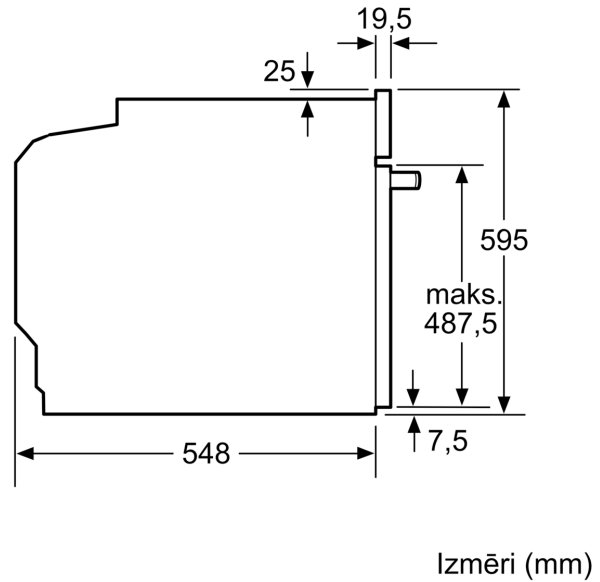

Sērija 2, Iebūvējama cepeškrāsns, 60 x 60 cm, Nerūsējošais tērauds HBA171BS1S

- Nišas izmēri (axplxzd): 560 - 568 x 585 - 595 x 550 mm
- "Lūdzu, ievērojiet uzstādīšanas shēmā norādītos iebūvēšanas izmērus"

Tehniskā informācija:

- Barošanas kabeļa garums: 120 cm
- Nominālais spriegums: 220 - 240 V Nominālais spriegums: 220 - 240 V Nominālais spriegums: 220 - 240 V
- Kop. pieslēg.vērt., elektrība: 3.6 kW
- Energoefektivitātes marķējums (saskaņā ar ES Nr. 65/2014): A
- Enerģijas patēriņš vienā ciklā konvekcijas režīmā: 0.99 Enerģijas patēriņš vienā ciklā ventilatora izraisītas konvekcijas režīmā: 0.81 kWh
- Kameru skaits: 1 Karstuma avots: elektrisks Kameras tilpums: 71 l

Izmēri:

- Ierīces izmēri (axplxzd): 595 x 594 x 548 mm

**Sērija 2, Iebūvējama cepeškrāsns, 60 x 60 cm, Nerūsējošais tērauds
HBA171BS1S**

Izmēri mm

A: 19,5 mm

B: Vieta iekārtas savienojumam 320 x 115 mm

Iebūve ar vienu sildriņķi.