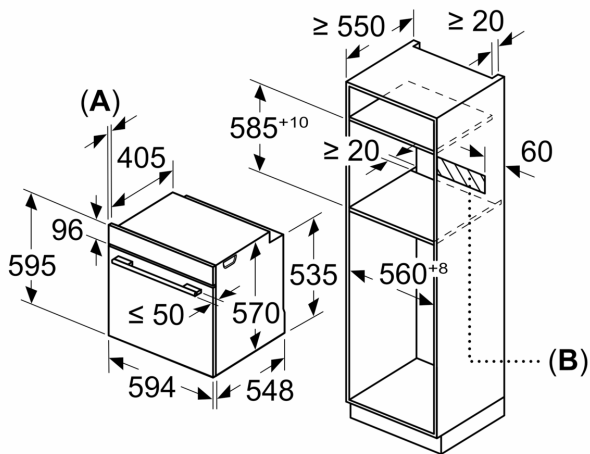

Tehniskā informācija:

- Barošanas kabeļa garums: 120 cm
- Nominālais spriegums: 220 - 240 V Nominālais spriegums: 220 - 240 V Nominālais spriegums: 220 - 240 V
- Kop. pieslēg.vērt., elektrība: 3.6 kW
- Energoefektivitātes marķējums (saskaņā ar ES Nr. 65/2014): A
- Enerģijas patēriņš vienā ciklā konvekcijas režīmā: 0.99 Enerģijas patēriņš vienā ciklā ventilatora izraisītas konvekcijas režīmā: 0.81 kWh
- Kameru skaits: 1 Karstuma avots: elektrisks Kameras tilpums: 71 l

Izmēri:

- Ierīces izmēri (axplxzd): 595 x 594 x 548 mm

**Sērija 2, Iebūvējama cepeškrāsns, 60 x 60 cm, Nerūsējošais tērauds
HBA171BS1S**

Izmēri mm

A: 19,5 mm

B: Vieta iekārtas savienojumam 320 x 115 mm

Iebūve ar vienu sildriņķi.