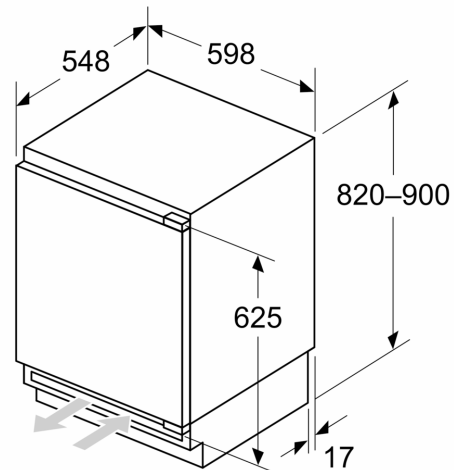

Izmēri

- Nišas izmēri A x Pl x Dz: 82 x 60 x 55 cm
- Izmēri: augstums 82 x platums 60 x dziļums 55 cm

Papildu piederumi

- Ledus trauciņš

Īpašās iespējas dažādās valstīs

- Pamatojoties uz standarta 24 stundu pārbaudi. Reālais patēriņš atkarīgs no lietošanas/ ierīces novietojuma.

Vispārīga informācija

**Sērija 6, Iebūvējama saldētava, 82 x 59.8 cm, mīksta aizvēršanas plakana eņģe
GUN21ADE0**

Izmēri mm

Plakanā šarnīra spraugas izmēru ieteikums

F	R	X
16-19	0-3	2,5
20	0-1	3
	2-3	2,5
21	0-1	3
	2-3	2,5
22	0	4
	1	3,5
	2-3	3

Jāievēro tabulā ieteiktie spraugas izmēri, lai nodrošinātu iekārtas durvju atvēršanu bez sadursmes un izvairītos no virtuves mēbeļu bojājumiem.

Izmēri mm

Izmēri mm

A: Apakšstruktūras augstums

B: ≥ 560 mm (ieteicams)