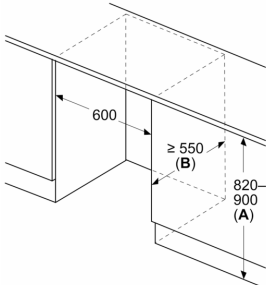

Izmēri

- Nišas izmēri A x Pl x Dz: 82 x 60 x 55 cm
- Izmēri: augstums 82 x platums 60 x dziļums 55 cm

Papildu piederumi

- Ledus trauciņš

Īpašās iespējas dažādās valstīs

- Pamatojoties uz standarta 24 stundu pārbaudi. Reālais patēriņš atkarīgs no lietošanas/ ierīces novietojuma.

Vispārīga informācija

**Sērija 6, Iebūvējama saldētava, 82 x 59.8 cm, mīksta aizvēršanas plakana eņģe
GUN21ADE0**

Izmēri mm

Plakanā šarnīra spraugas izmēru ieteikums

F	R	X
16-19	0-3	2,5
20	0-1	3
	2-3	2,5
21	0-1	3
	2-3	2,5
22	0	4
	1	3,5
	2-3	3

Jāievēro tabulā ieteiktie spraugas izmēri, lai nodrošinātu iekārtas durvju atvēršanu bez sadursmes un izvairītos no virtuves mēbeļu bojājumiem.

Izmēri mm

Izmēri mm

A: Apakšstruktūras augstums

B: ≥ 560 mm (ieteicams)