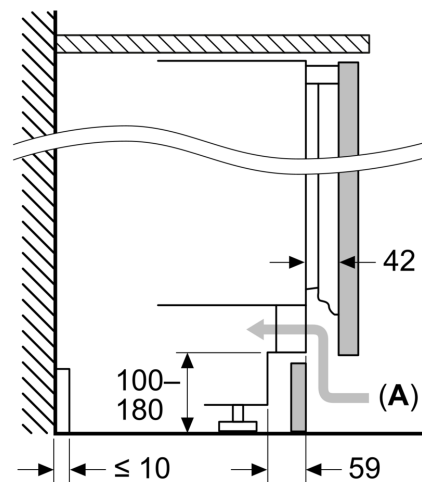

Izmēri

- Nišas izmēri A x Pl x Dz: 82 x 60 x 55 cm
- Izmēri: augstums 82 x platums 60 x dziļums 55 cm

Papildu piederumi

- Ledus trauciņš

Īpašās iespējas dažādās valstīs

- Pamatojoties uz standarta 24 stundu pārbaudi. Reālais patēriņš atkarīgs no lietošanas/ ierīces novietojuma.

Vispārīga informācija

**Sērija 6, Iebūvējama saldētava, 82 x 59.8 cm, mīksta aizvēršanas plakana eņģe
GUN21ADE0**

Izmēri mm

Plakanā šarnīra spraugas izmēru ieteikums

F	R	X
16-19	0-3	2,5
20	0-1	3
	2-3	2,5
21	0-1	3
	2-3	2,5
22	0	4
	1	3,5
	2-3	3

Jāievēro tabulā ieteiktie spraugas izmēri, lai nodrošinātu iekārtas durvju atvēršanu bez sadursmes un izvairītos no virtuves mēbeļu bojājumiem.

Izmēri mm

Izmēri mm

A: Apakšstruktūras augstums

B: ≥ 560 mm (ieteicams)

Vieta elektriskajam savienojumam pie iekārtas kreisajā vai labajā pusē

Izmēri mm

A: Gaisa ieplūdes atvere ≥ 200 cm²

Lekārtas priekšējo daļu atļautais maksimālais svars

Ja tiek uzstādītas iekārtas priekšējās daļas,
kas pārsniedz atļauto svaru, var rasties
bojājumi, kā arī var pasliktināties eņģu darbība