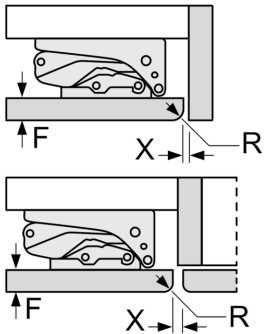

Izmēri

- Nišas izmēri A x Pl x Dz: 82 x 60 x 55 cm
- Izmēri: augstums 82 x platums 60 x dziļums 55 cm

Papildu piederumi

- Ledus trauciņš

Īpašās iespējas dažādās valstīs

- Pamatojoties uz standarta 24 stundu pārbaudi. Reālais patēriņš atkarīgs no lietošanas/ ierīces novietojuma.

Vispārīga informācija

**Sērija 6, Iebūvējama saldētava, 82 x 59.8 cm, mīksta aizvēršanas plakana eņģe
GUN21ADE0**

Izmēri mm

Plakanā šarnīra spraugas izmēru ieteikums

F	R	X
16-19	0-3	2,5
20	0-1	3
	2-3	2,5
21	0-1	3
	2-3	2,5
22	0	4
	1	3,5
	2-3	3

Jāievēro tabulā ieteiktie spraugas izmēri, lai nodrošinātu iekārtas durvju atvēršanu bez sadursmes un izvairītos no virtuves mēbeļu bojājumiem.

Izmēri mm

Izmēri mm

A: Apakšstruktūras augstums

B: ≥ 560 mm (ieteicams)