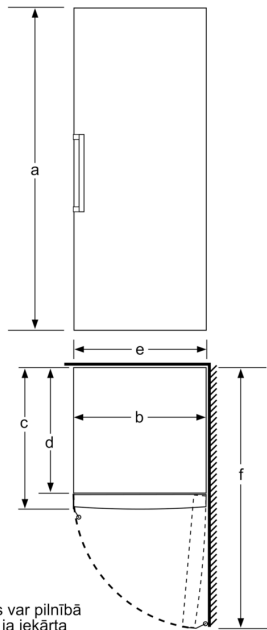

**Sērija 6, Brīvtāvoša saldētava, 191 x
70 cm, Balts
GSN58AWEV**

Kastes var pilnībā
izvilkt, ja iekārta
ir novietota pie
sienas.

	a	b	c	d	e	f
KSW36, GSD36	187					
KSV36, KSF36, GSN36, GSV36	186					
KSV33, GSN33, GSV33	176	60	65	58	60	119,5
KSV29, GSN29, GSV29	161					
GSV24	146					
GSN51	161					
GSN54	176	70	78	70	70	142
GSN58	191					

- a augstums
- b platums
- c garums ar aizvērtām durvīm, bez roktura un bez starplikas
- d skapja garums bez starplikas
- e platums ar atvērtām durvīm, bez roktura
- f garums ar atvērtām durvīm, bez starplikas

Izmēri (mm)