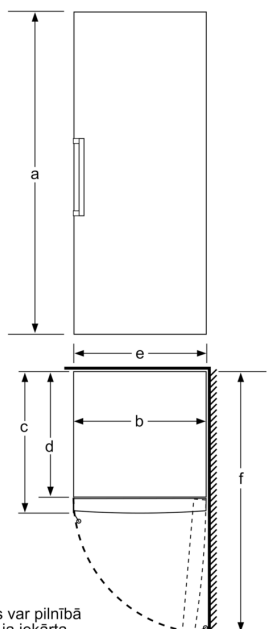

Izmēri

- Izmēri: augstums 191 x platums 70 x dziļums 78 cm

Tehniskā informācija

- Durvju vēršanās puse: pa labi
- Kājiņas ar maināmu augstumu priekšpusē, ritenīši aizmugurē
- Durvju atvēršanas leņķis 90° - nav nepieciešamas papildu spraugas ierīces sānos. Brīva piekļuve visām atvilktnēm.
- Nominālais spriegums: 220 - 240 V

Papildu piederumi

- 2 x aukstuma akumulators

Sērija 6, Brīvtāvoša saldētava, 191 x 70 cm, Balts GSN58AWCV

Kastes var pilnībā
izvilkt, ja iekārta
ir novietota pie
sienas.

	a	b	c	d	e	f
KSW36, GSD36	187					
KSV36, KSF36, GSN36, GSV36	186					
KSV33, GSN33, GSV33	176	60	65	58	60	119,5
KSV29, GSN29, GSV29	161					
GSV24	146					
GSN51	161					
GSN54	176	70	78	70	70	142
GSN58	191					