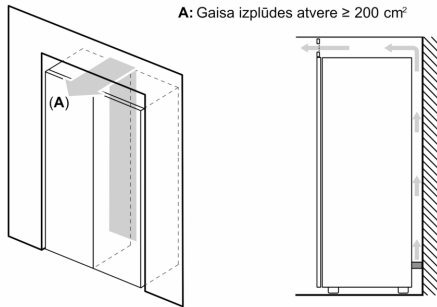

Sērija 4, Brīvēstāvoša saldētava, 186 x 60 cm, Melns nerūsējošais tērauds GSN36VXEP

	a	b	c	d	e	f
KSW36, GSD36	187					
KSV36, KSF36, GSN36, GSV36	186					
KSV33, GSN33, GSV33	176	60	65	58	60	119,5
KSV29, GSN29, GSV29	161					
GSV24	146					
GSN51	161					
GSN54	176	70	78	70	70	142
GSN58	191					

a augstums
b platums
c garums ar aizvērtām durvīm, bez roktura un bez starplikas
d skapja garums bez starplikas
e platums ar atvērtām durvīm, bez roktura
f garums ar atvērtām durvīm, bez starplikas

Izmēri (mm)