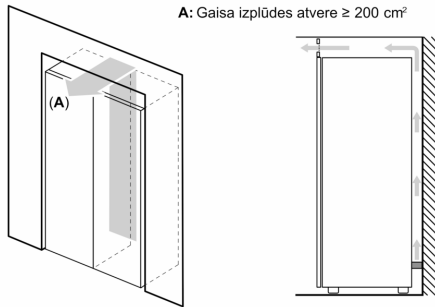

Sērija 4, Brīvēstāvoša saldētava, 186 x 60 cm, Balts GSN36VWEP

	a	b	c	d	e	f
KSW36, GSD36	187					
KSV36, KSF36, GSN36, GSV36	186					
KSV33, GSN33, GSV33	176	60	65	58	60	119,5
KSV29, GSN29, GSV29	161					
GSV24	146					
GSN51	161					
GSN54	176	70	78	70	70	142
GSN58	191					

a augstums
b platums
c garums ar aizvērtām durvīm, bez roktura un bez starplikas
d skapja garums bez starplikas
e platums ar atvērtām durvīm, bez roktura
f garums ar atvērtām durvīm, bez starplikas

Izmēri (mm)