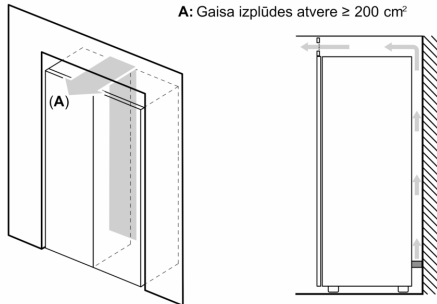

Sērija 4, Brīvēstāvoša saldētava, 186 x 60 cm, Nerūsējošais tērauds (ar anti-pirkstu nospiedumu) GSN36VIEP

	a	b	c	d	e	f
KSW36, GSD36	187					
KSV36, KSF36, GSN36, GSV36	186					
KSV33, GSN33, GSV33	176	60	65	58	60	119,5
KSV29, GSN29, GSV29	161					
GSV24	146					
GSN51	161					
GSN54	176	70	78	70	70	142
GSN58	191					

a augstums
b platums
c garums ar aizvērtām durvīm, bez roktura un bez starplikas
d skapja garums bez starplikas
e platums ar atvērtām durvīm, bez roktura
f garums ar atvērtām durvīm, bez starplikas

Izmēri (mm)