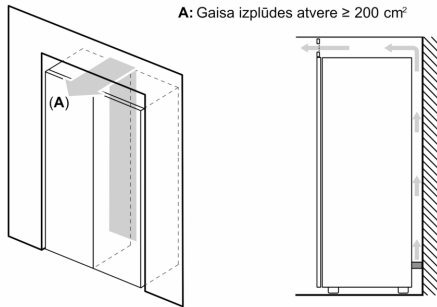

Sērija 4, Brīvēstāvoša saldētava, 186 x 60 cm, Melns GSN36VBF

	a	b	c	d	e	f
KSW36, GSD36	187					
KSV36, KSF36, GSN36, GSV36	186					
KSV33, GSN33, GSV33	176	60	65	58	60	119,5
KSV29, GSN29, GSV29	161					
GSV24	146					
GSN51	161					
GSN54	176	70	78	70	70	142
GSN58	191					

a augstums
b platums
c garums ar aizvērtām durvīm, bez roktura un bez starplikas
d skapja garums bez starplikas
e platums ar atvērtām durvīm, bez roktura
f garums ar atvērtām durvīm, bez starplikas

Izmēri (mm)