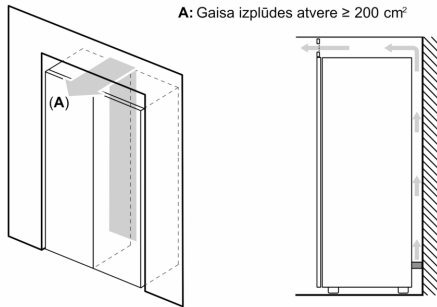

Sērija 4, Brīvēstāvoša saldētava, 186 x 60 cm, Melns GSN36VBEP

	a	b	c	d	e	f
KSW36, GSD36	187					
KSV36, KSF36, GSN36, GSV36	186					
KSV33, GSN33, GSV33	176	60	65	58	60	119,5
KSV29, GSN29, GSV29	161					
GSV24	146					
GSN51	161					
GSN54	176	70	78	70	70	142
GSN58	191					

a augstums
b platums
c garums ar aizvērtām durvīm, bez roktura un bez starplikas
d skapja garums bez starplikas
e platums ar atvērtām durvīm, bez roktura
f garums ar atvērtām durvīm, bez starplikas

Izmēri (mm)