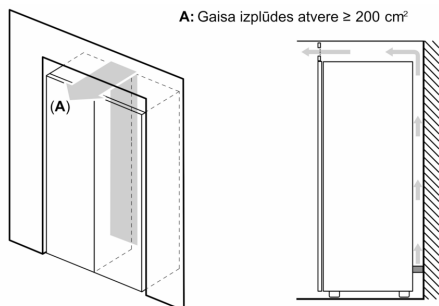

Sērija 6, Brīvēstāvoša saldētava, 186 x 60 cm, Balts GSN36BWEF

	a	b	c	d	e	f
KSW36, GSD36	187					
KSV36, KSF36, GSN36, GSV36	186					
KSV33, GSN33, GSV33	176	60	65	58	60	119,5
KSV29, GSN29, GSV29	161					
GSV24	146					
GSN51	161					
GSN54	176	70	78	70	70	142
GSN58	191					

a augstums
b platums
c garums ar aizvērtām durvīm, bez roktura un bez starplikas
d skapja garums bez starplikas
e platums ar atvērtām durvīm, bez roktura
f garums ar atvērtām durvīm, bez starplikas

Izmēri (mm)