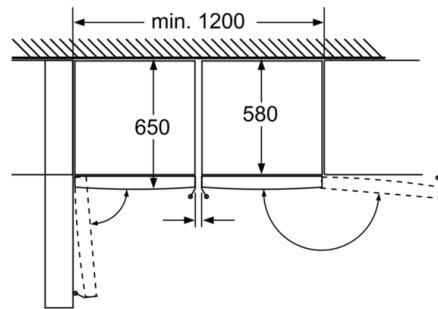

#### Tehniskā informācija

- Kājiņas ar maināmu augstumu priekšpusē, ritenīši aizmugurē
- Durvju vēršanās virziens: pa labi, maināms

**Serie | 6 Saldētavas****Saldētava, 186 cm****Inox EasyClean  
GSN36BI30**

Kastes var pilnībā  
izvilkt, ja iekārta  
ir novietota pie  
sienas.

Ja ierīce ir novietota tieši pie sienas,  
tvertnes var izvilkt pilnībā.

Izmēri (mm)